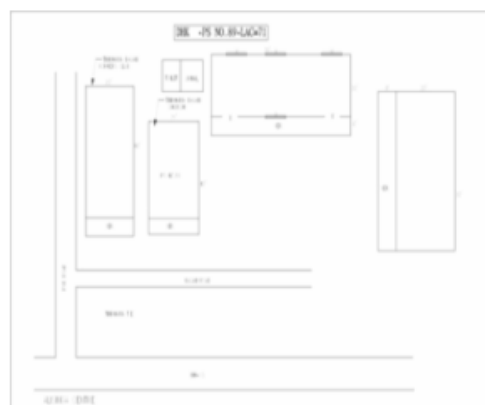

নিৰ্বাচক পঞ্জীয়ন বিষয়াৰ স্বাক্ষৰ

Nazri Naksha

Google Map View

Polling Station Building Front View

ভোটগ্রহন কেন্দ্রৰ সন্মুখৰ দৃশ্য

Cad View

Key MAP View

<p>S 1</p> <p>CFN0001016</p> <p>নাম : বিনিতা বৰুৱা পিতাৰ নাম: প্ৰোবিন্দ বৰুৱা ঘৰ নং : ৪২ বয়স : ৪২ লিঙ্গ : মহিলা</p> <p>ফটো উপলব্ধ</p>	<p>2</p> <p>CFN1174150</p> <p>নাম : প্ৰমিতা তালুকদাৰ বৰুৱা স্বামীৰ নাম: ৰিতু বৰুৱা ঘৰ নং : ১ বয়স : 27 লিঙ্গ : মহিলা</p> <p>ফটো উপলব্ধ</p>	<p>3</p> <p>CFN1403526</p> <p>নাম : সঞ্জয় নাথ পিতাৰ নাম: জিতু নাথ ঘৰ নং : 01 বয়স : 22 লিঙ্গ : পুৰুষ</p> <p>ফটো উপলব্ধ</p>
<p>S 4</p> <p>FCM0587808</p> <p>নাম : সৰস্বতী দাস পিতাৰ নাম: প্ৰোবিন্দ দাস ঘৰ নং : 6 বয়স : 27 লিঙ্গ : মহিলা</p> <p>ফটো উপলব্ধ</p>	<p>5</p> <p>CFN1493048</p> <p>নাম : মাস্তী গৌড় স্বামীৰ নাম: অমিলাল গৌড় ঘৰ নং : 9 বয়স : 36 লিঙ্গ : মহিলা</p> <p>ফটো উপলব্ধ</p>	<p>S 6</p> <p>CFN8434568</p> <p>নাম : পানমনি গোস্বামী পিতাৰ নাম: পৰশু গৌড় ঘৰ নং : ৮ বয়স : ৪৬ লিঙ্গ : মহিলা</p> <p>ফটো উপলব্ধ</p>
<p># 7</p> <p>CFN0583278</p> <p>নাম : অনিমা গৌড় স্বামীৰ নাম: প্ৰেমলাল গৌড় ঘৰ নং : ৮ বয়স : 33 লিঙ্গ : মহিলা</p> <p>ফটো উপলব্ধ</p>	<p>8</p> <p>CFN1222702</p> <p>নাম : জুলী ক'ল স্বামীৰ নাম: কলী ক'ল ঘৰ নং : ১৪ বয়স : 45 লিঙ্গ : মহিলা</p> <p>ফটো উপলব্ধ</p>	<p>S 9</p> <p>QGW0051243</p> <p>নাম : নিৰ্মালী কল স্বামীৰ নাম: মহেন্দ্ৰ কল ঘৰ নং : 14 বয়স : 40 লিঙ্গ : মহিলা</p> <p>ফটো উপলব্ধ</p>
<p>10</p> <p>CFN1222694</p> <p>নাম : অজয় ক'ল পিতাৰ নাম: কলী ক'ল ঘৰ নং : ১৪ বয়স : 24 লিঙ্গ : পুৰুষ</p> <p>ফটো উপলব্ধ</p>	<p>11</p> <p>CFN0043216</p> <p>নাম : ৰঞ্জিত ডেকা পিতাৰ নাম: কবিচৰণ ডেকা ঘৰ নং : 15 বয়স : 54 লিঙ্গ : পুৰুষ</p> <p>ফটো উপলব্ধ</p>	<p>12</p> <p>CFN2352412</p> <p>নাম : ৰিতা হালৈ ডেকা স্বামীৰ নাম: ৰঞ্জিত ডেকা ঘৰ নং : ১৫ বয়স : 43 লিঙ্গ : মহিলা</p> <p>ফটো উপলব্ধ</p>
<p>13</p> <p>CFN0583948</p> <p>নাম : ৰাজেশ গৌড় পিতাৰ নাম: মঞ্জল গৌড় ঘৰ নং : ১৫ বয়স : 29 লিঙ্গ : পুৰুষ</p> <p>ফটো উপলব্ধ</p>	<p>14</p> <p>CFN1493097</p> <p>নাম : পদমী গৌড় স্বামীৰ নাম: লক্ষ্মীৰাম গৌড় ঘৰ নং : ১৫ বয়স : 29 লিঙ্গ : মহিলা</p> <p>ফটো উপলব্ধ</p>	<p>15</p> <p>HNT0510172</p> <p>নাম : জ্যোতিকা পাঠক স্বামীৰ নাম: অৰিনাশ ডেকা ঘৰ নং : 15 বয়স : 23 লিঙ্গ : মহিলা</p> <p>ফটো উপলব্ধ</p>
<p>16</p> <p>CFN7547763</p> <p>নাম : অৰিনাশ ডেকা মাতৃৰ নাম: ৰিতা হালৈ ডেকা ঘৰ নং : 15 বয়স : 22 লিঙ্গ : পুৰুষ</p> <p>ফটো উপলব্ধ</p>	<p>R 17</p> <p>CFN7567381</p> <p>নাম : অৰিনাশ ডেকা মাতৃৰ নাম: ৰিতা হালৈ ডেকা ঘৰ নং : 15 বয়স : 22 লিঙ্গ : পুৰুষ</p> <p>ফটো উপলব্ধ</p>	<p>18</p> <p>QGW0117689</p> <p>নাম : কাকলি ডেকা পিতাৰ নাম: ৰঞ্জিত ডেকা ঘৰ নং : 15 বয়স : 19 লিঙ্গ : মহিলা</p> <p>ফটো উপলব্ধ</p>
<p>E 19</p> <p>CFN2352536</p> <p>নাম : প্ৰতিমা চৌধুৰী স্বামীৰ নাম: অজিত চৌধুৰী ঘৰ নং : 60 বয়স : 60 লিঙ্গ : মহিলা</p> <p>ফটো উপলব্ধ</p>	<p>20</p> <p>CFN8438162</p> <p>নাম : মঃ ছিদ্দিক আলি পিতাৰ নাম: আব্দুলগনি মণ্ডল ঘৰ নং : ২০ বয়স : 34 লিঙ্গ : পুৰুষ</p> <p>ফটো উপলব্ধ</p>	<p>21</p> <p>CFN2352434</p> <p>নাম : আব্দুল ফাৰেক পিতাৰ নাম: আব্দুল গনি মণ্ডল ঘৰ নং : ২০ বয়স : 30 লিঙ্গ : পুৰুষ</p> <p>ফটো উপলব্ধ</p>
<p>22</p> <p>CFN1589696</p> <p>নাম : মাজবিনা খাতুন স্বামীৰ নাম: মঃ ছিদ্দিক আলি ঘৰ নং : 20 বয়স : 24 লিঙ্গ : মহিলা</p> <p>ফটো উপলব্ধ</p>	<p>23</p> <p>CFN0102327</p> <p>নাম : সাজোন্টা কল স্বামীৰ নাম: বগু কোল ঘৰ নং : ২৯ বয়স : 40 লিঙ্গ : মহিলা</p> <p>ফটো উপলব্ধ</p>	<p>24</p> <p>CFN1115864</p> <p>নাম : জয়মতী কল পিতাৰ নাম: যোগেশ্বৰ কল ঘৰ নং : ২৯ বয়স : 28 লিঙ্গ : মহিলা</p> <p>ফটো উপলব্ধ</p>
<p>25</p> <p>CFN1123595</p> <p>নাম : চুনিল কল পিতাৰ নাম: যোগেশ্বৰ কল ঘৰ নং : ২৯ বয়স : 24 লিঙ্গ : পুৰুষ</p> <p>ফটো উপলব্ধ</p>	<p>26</p> <p>CFN0113589</p> <p>নাম : ভাস্কৰ জ্যোতি নাথ পিতাৰ নাম: দিনেশ্বৰ নাথ ঘৰ নং : 32 বয়স : 29 লিঙ্গ : পুৰুষ</p> <p>ফটো উপলব্ধ</p>	<p>27</p> <p>CFN2352558</p> <p>নাম : কৰবী পটঙ্গীয়া কোছ স্বামীৰ নাম: লোহিত কোছ ঘৰ নং : ৩৪ বয়স : 40 লিঙ্গ : মহিলা</p> <p>ফটো উপলব্ধ</p>
<p>28</p> <p>CFN1236090</p> <p>নাম : বিনা দেবী স্বামীৰ নাম: ইন্দ্ৰজিৎ ঠাকুৰ ঘৰ নং : ৩৫ বয়স : 39 লিঙ্গ : মহিলা</p> <p>ফটো উপলব্ধ</p>	<p>29</p> <p>CFN0398982</p> <p>নাম : সঞ্জীৱ ঠাকুৰ পিতাৰ নাম: বাবুলাল ঠাকুৰ ঘৰ নং : ৩৫ বয়স : 28 লিঙ্গ : পুৰুষ</p> <p>ফটো উপলব্ধ</p>	<p>30</p> <p>CFN1174085</p> <p>নাম : ৰাজ ঠাকুৰ পিতাৰ নাম: বাবুলাল ঠাকুৰ ঘৰ নং : ৩৫ বয়স : 28 লিঙ্গ : পুৰুষ</p> <p>ফটো উপলব্ধ</p>