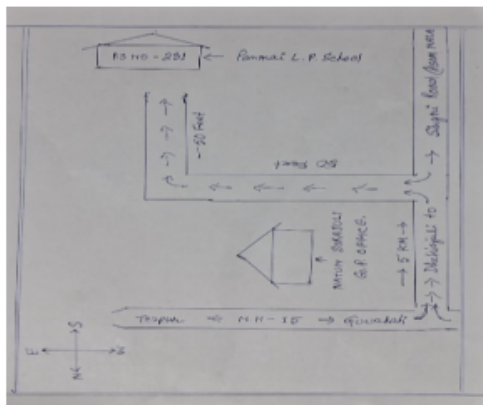

Nazri Naksha