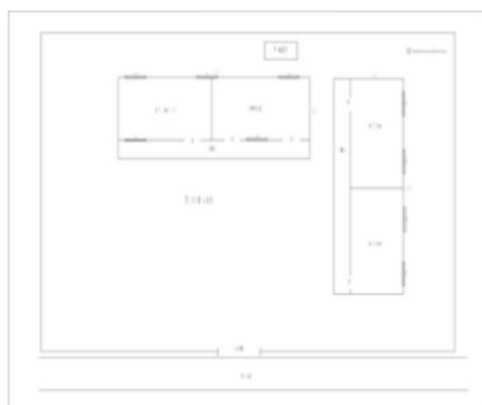

নিৰ্বাচক পঞ্জীয়ন বিষয়াৰ স্বাক্ষৰ

Nazri Naksha

Google Map View

Polling Station Building Front View

ভোটগ্ৰন্থন কেন্দ্ৰৰ সন্মুখৰ দৃশ্য

Cad View

Key MAP View

1 নাম : বামবিৰিছ চৌহান পিতাৰ নাম: সহদেব চৌহান ঘৰ নং : ৬৭ বয়স : 72 লিঙ্গ : পুৰুষ	BPJ0000694 ফটো উপলব্ধ	2 নাম : বৰ্ণিণী চৌহান স্বামীৰ নাম: বাম বিৰিছ চৌহান ঘৰ নং : ৬৭ বয়স : 67 লিঙ্গ : মহিলা	BPJ0000695 ফটো উপলব্ধ	3 নাম : দিলীপ চৌহান পিতাৰ নাম: বামবিৰিছ চৌহান ঘৰ নং : ৬৭ বয়স : 37 লিঙ্গ : পুৰুষ	BPJ2242786 ফটো উপলব্ধ
4 নাম : পতুলী চৌহান অন্যান্য: দিলীপ চৌহান ঘৰ নং : ৬৭ বয়স : 35 লিঙ্গ : মহিলা	BPJ0322297 ফটো উপলব্ধ	5 নাম : গীতা চৌহান স্বামীৰ নাম: নিৰঞ্জন চৌহান ঘৰ নং : ৬৭ বয়স : 34 লিঙ্গ : মহিলা	BPJ0322339 ফটো উপলব্ধ	E 6 নাম : নিৰঞ্জন চৌহান পিতাৰ নাম: বাম বিৰিছ চৌহান ঘৰ নং : ৬৭ বয়স : 31 লিঙ্গ : পুৰুষ	BPJ2242797 ফটো উপলব্ধ
7 নাম : বাজাৰিটচ কজুৰ পিতাৰ নাম: মিখেল কজুৰ ঘৰ নং : 67 বয়স : 26 লিঙ্গ : পুৰুষ	BPJ0185371 ফটো উপলব্ধ	E 8 নাম : চক্ৰ খেৰিয়া পিতাৰ নাম: জহান খেৰিয়া ঘৰ নং : ৬৮ বয়স : ৪২ লিঙ্গ : পুৰুষ	BPJ2237083 ফটো উপলব্ধ	9 নাম : বিলু খেৰিয়া স্বামীৰ নাম: চক্ৰ খেৰিয়া ঘৰ নং : ৬৮ বয়স : 62 লিঙ্গ : মহিলা	BPJ0000697 ফটো উপলব্ধ
10 নাম : শংকৰ খেৰিয়া পিতাৰ নাম: চক্ৰ খেৰিয়া ঘৰ নং : ৬৮ বয়স : 45 লিঙ্গ : পুৰুষ	BPJ0000698 ফটো উপলব্ধ	11 নাম : ধনী খেৰিয়া পিতাৰ নাম: চক্ৰ খেৰিয়া ঘৰ নং : ৬৮ বয়স : 40 লিঙ্গ : পুৰুষ	BPJ0323386 ফটো উপলব্ধ	12 নাম : বিপ্লৱী খেৰিয়া স্বামীৰ নাম: শংকৰ খেৰিয়া ঘৰ নং : ৬৮ বয়স : 33 লিঙ্গ : মহিলা	BPJ0206714 ফটো উপলব্ধ
13 নাম : লক্ষীন্দৰ গোৱালা পিতাৰ নাম: সোনাৰাম গোৱালা ঘৰ নং : 69 বয়স : 33 লিঙ্গ : পুৰুষ	QGW0032581 ফটো উপলব্ধ	14 নাম : দিলীপ চৌহান পিতাৰ নাম: মোহন চৌহান ঘৰ নং : ৭০ বয়স : 50 লিঙ্গ : পুৰুষ	BPJ0000699 ফটো উপলব্ধ	15 নাম : কৌশল্যা চৌহান স্বামীৰ নাম: দিলীপ চৌহান ঘৰ নং : ৭০ বয়স : 47 লিঙ্গ : মহিলা	BPJ0000700 ফটো উপলব্ধ
16 নাম : ধনেশ্বৰ চৌহান পিতাৰ নাম: মোহন চৌহান ঘৰ নং : ৭০ বয়স : 40 লিঙ্গ : পুৰুষ	BPJ0000701 ফটো উপলব্ধ	17 নাম : বীতা চৌহান স্বামীৰ নাম: ধনেশ্বৰ চৌহান ঘৰ নং : 70 বয়স : 34 লিঙ্গ : মহিলা	BPJ0325936 ফটো উপলব্ধ	18 নাম : গেন্দী চৌহান স্বামীৰ নাম: গণেশ চৌহান ঘৰ নং : ৭১ বয়স : 67 লিঙ্গ : মহিলা	BPJ0000703 ফটো উপলব্ধ
19 নাম : পুনবাটা চৌহান পিতাৰ নাম: গণেশ চৌহান ঘৰ নং : ৭১ বয়স : 55 লিঙ্গ : পুৰুষ	BPJ0000704 ফটো উপলব্ধ	20 নাম : মালতী চৌহান স্বামীৰ নাম: পুনবাটা চৌহান ঘৰ নং : ৭১ বয়স : 51 লিঙ্গ : মহিলা	BPJ0000705 ফটো উপলব্ধ	21 নাম : গোবৰ্দ্ধন চৌহান পিতাৰ নাম: গণেশ চৌহান ঘৰ নং : ৭১ বয়স : 47 লিঙ্গ : পুৰুষ	BPJ0000706 ফটো উপলব্ধ
22 নাম : মনিয়া চৌহান স্বামীৰ নাম: গোবৰ্দ্ধন চৌহান ঘৰ নং : ৭১ বয়স : 43 লিঙ্গ : মহিলা	BPJ0000707 ফটো উপলব্ধ	23 নাম : চুলচনী চৌহান স্বামীৰ নাম: ইন্দ্ৰলাল চৌহান ঘৰ নং : ৭১ বয়স : 40 লিঙ্গ : মহিলা	BPJ0000708 ফটো উপলব্ধ	24 নাম : তিলিয়া দেৱী স্বামীৰ নাম: ভোলা চৌহান ঘৰ নং : 71 বয়স : 30 লিঙ্গ : মহিলা	QGW0047787 ফটো উপলব্ধ
25 নাম : ভোলা চৌহান পিতাৰ নাম: পুনবাটা চৌহান ঘৰ নং : ৭১ বয়স : 27 লিঙ্গ : পুৰুষ	BPJ0327288 ফটো উপলব্ধ	26 নাম : বাম চৌহান পিতাৰ নাম: ইন্দ্ৰলাল চৌহান ঘৰ নং : 71 বয়স : 27 লিঙ্গ : পুৰুষ	BPJ0316380 ফটো উপলব্ধ	27 নাম : চতিয়া চৌহান পিতাৰ নাম: পুনবাটা চৌহান ঘৰ নং : ৭১ বয়স : 25 লিঙ্গ : মহিলা	BPJ0479105 ফটো উপলব্ধ
28 নাম : বাম কৃষ্ণ চৌহান পিতাৰ নাম: গোবৰ্দ্ধন চৌহান ঘৰ নং : ৭১ বয়স : 23 লিঙ্গ : পুৰুষ	BPJ0462473 ফটো উপলব্ধ	29 নাম : ভোলা চৌহান পিতাৰ নাম: গঙ্গা চৌহান ঘৰ নং : ৭১ বয়স : 67 লিঙ্গ : পুৰুষ	BPJ0000709 ফটো উপলব্ধ	30 নাম : মুনীয়া চৌহান স্বামীৰ নাম: ভোলা চৌহান ঘৰ নং : ৭১ বয়স : 62 লিঙ্গ : মহিলা	BPJ0000710 ফটো উপলব্ধ