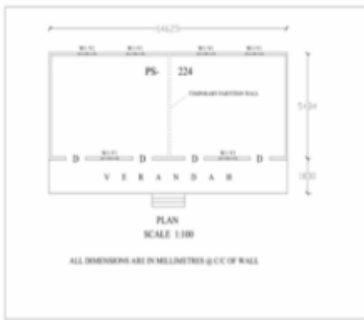

নিৰ্বাচক পঞ্জীয়ন বিষয়াৰ স্বাক্ষৰ

Nazri Naksha

Google Map View

Polling Station Building Front View

ভোটগ্ৰহন কেন্দ্ৰৰ সন্মুখৰ দৃশ্য

Cad View

Key MAP View

1 নাম : মনিৰাম বসুমতাৰী পিতাৰ নাম: বাৰ্মেশ্বৰ বসুমতাৰী ঘৰ নং : 1 বয়স : 55 লিঙ্গ : পুৰুষ	CFN2064586 ফটো উপলব্ধ	2 নাম : কনচি বসুমতাৰী স্বামীৰ নাম: মনিৰাম বসুমতাৰী ঘৰ নং : 1 বয়স : 50 লিঙ্গ : মহিলা	CFN2064597 ফটো উপলব্ধ	3 নাম : নিতিংগা বসুমতাৰী পিতাৰ নাম: মনিৰাম বসুমতাৰী ঘৰ নং : 1 বয়স : 25 লিঙ্গ : পুৰুষ	CFN0551762 ফটো উপলব্ধ
4 নাম : পূবা ৰাম নাৰ্জাৰী পিতাৰ নাম: বিষ্টি নাৰ্জাৰী ঘৰ নং : 2 বয়স : 60 লিঙ্গ : পুৰুষ	CFN2064600 ফটো উপলব্ধ	5 নাম : বৃধবাৰী নাৰ্জাৰী স্বামীৰ নাম: পূবাবাম নাৰ্জাৰী ঘৰ নং : 2 বয়স : 55 লিঙ্গ : মহিলা	CFN2064611 ফটো উপলব্ধ	6 নাম : শমশ্ৰী নাৰ্জাৰী স্বামীৰ নাম: নেউলাৰাম নাৰ্জাৰী ঘৰ নং : 2 বয়স : 31 লিঙ্গ : মহিলা	CFN1322064 ফটো উপলব্ধ
7 নাম : হংলাৰাম নাৰ্জাৰী পিতাৰ নাম: পূবা ৰাম নাৰ্জাৰী ঘৰ নং : 2 বয়স : 29 লিঙ্গ : পুৰুষ	CFN0279992 ফটো উপলব্ধ	8 নাম : চুৰগা নাৰ্জাৰী পিতাৰ নাম: পূবা ৰাম নাৰ্জাৰী ঘৰ নং : 2 বয়স : 27 লিঙ্গ : পুৰুষ	CFN0286401 ফটো উপলব্ধ	9 নাম : বিলাইশ্ৰী নাৰ্জাৰী স্বামীৰ নাম: হংলাৰাম নাৰ্জাৰী ঘৰ নং : 2 বয়স : 25 লিঙ্গ : মহিলা	CFN1393982 ফটো উপলব্ধ
10 নাম : ৰূপা বসুমতাৰী পিতাৰ নাম: ৰিংগা বসুমতাৰী ঘৰ নং : 3 বয়স : 24 লিঙ্গ : মহিলা	CFN1115294 ফটো উপলব্ধ	11 নাম : চানচুলী বসুমতাৰী পিতাৰ নাম: ৰিংগা বসুমতাৰী ঘৰ নং : 3 বয়স : 24 লিঙ্গ : মহিলা	CFN1115245 ফটো উপলব্ধ	12 নাম : সুভাস বসুমতাৰী পিতাৰ নাম: মহীদেব বসুমতাৰী ঘৰ নং : 4 বয়স : 46 লিঙ্গ : পুৰুষ	CFN0671420 ফটো উপলব্ধ
13 নাম : মায়া বসুমতাৰী স্বামীৰ নাম: সুভাস বসুমতাৰী ঘৰ নং : 4 বয়স : 28 লিঙ্গ : মহিলা	CFN0688747 ফটো উপলব্ধ	14 নাম : সোমখোৰ বড়ো পিতাৰ নাম: ঠোজেন বড়ো ঘৰ নং : 8 বয়স : 27 লিঙ্গ : পুৰুষ	CFN1121953 ফটো উপলব্ধ	15 নাম : বিহুলা বসুমতাৰী স্বামীৰ নাম: অজয় বসুমতাৰী ঘৰ নং : 5 বয়স : 58 লিঙ্গ : মহিলা	CFN1321991 ফটো উপলব্ধ
16 নাম : দেবেন বসুমতাৰী পিতাৰ নাম: খেলৈ বসুমতাৰী ঘৰ নং : 5 বয়স : 50 লিঙ্গ : পুৰুষ	CFN2064791 ফটো উপলব্ধ	17 নাম : মিনা বসুমতাৰী স্বামীৰ নাম: দেবেন বসুমতাৰী ঘৰ নং : 5 বয়স : 45 লিঙ্গ : মহিলা	CFN2064804 ফটো উপলব্ধ	18 নাম : নমল ৰাভা পিতাৰ নাম: যোগেন ৰাভা ঘৰ নং : 5 বয়স : 43 লিঙ্গ : পুৰুষ	CFN2064780 ফটো উপলব্ধ
19 নাম : চিমালী ৰাভা স্বামীৰ নাম: নমল ৰাভা ঘৰ নং : 05 বয়স : 41 লিঙ্গ : মহিলা	CFN2065227 ফটো উপলব্ধ	20 নাম : গনশ্ৰী বসুমতাৰী পিতাৰ নাম: অজয় বসুমতাৰী ঘৰ নং : 5 বয়স : 23 লিঙ্গ : মহিলা	CFN1433861 ফটো উপলব্ধ	21 নাম : খোৰোমদাও বসুমতাৰী পিতাৰ নাম: দেবেন বসুমতাৰী ঘৰ নং : 5 বয়স : 21 লিঙ্গ : পুৰুষ	CFN7589906 ফটো উপলব্ধ
22 নাম : সুবুচা বসুমতাৰী পিতাৰ নাম: দেবেন বসুমতাৰী ঘৰ নং : 05 বয়স : 21 লিঙ্গ : পুৰুষ	CFN7609597 ফটো উপলব্ধ	23 নাম : মাচু বসুমতাৰী পিতাৰ নাম: দিজন বসুমতাৰী ঘৰ নং : 6 বয়স : 50 লিঙ্গ : পুৰুষ	CFN2064826 ফটো উপলব্ধ	24 নাম : অজয় বসুমতাৰী পিতাৰ নাম: জয়দন বসুমতাৰী ঘৰ নং : 6 বয়স : 49 লিঙ্গ : পুৰুষ	CFN7580368 ফটো উপলব্ধ
25 নাম : হাবাচি বসুমতাৰী স্বামীৰ নাম: মাচু বসুমতাৰী ঘৰ নং : 6 বয়স : 47 লিঙ্গ : মহিলা	CFN2064837 ফটো উপলব্ধ	26 নাম : গাৰব বসুমতাৰী পিতাৰ নাম: মাচু বসুমতাৰী ঘৰ নং : 6 বয়স : 32 লিঙ্গ : পুৰুষ	CFN0482117 ফটো উপলব্ধ	27 নাম : ববিতা কছাৰী স্বামীৰ নাম: উত্তম কচাৰী ঘৰ নং : 6 বয়স : 30 লিঙ্গ : মহিলা	LQX0248617 ফটো উপলব্ধ
28 নাম : শংকৰ বসুমতাৰী পিতাৰ নাম: মাচু বসুমতাৰী ঘৰ নং : 6 বয়স : 27 লিঙ্গ : পুৰুষ	CFN0476945 ফটো উপলব্ধ	29 নাম : গবা বসুমতাৰী পিতাৰ নাম: মাচু বসুমতাৰী ঘৰ নং : 6 বয়স : 22 লিঙ্গ : পুৰুষ	CFN1434034 ফটো উপলব্ধ	30 নাম : পবীন বসুমতাৰী পিতাৰ নাম: অজয় বসুমতাৰী ঘৰ নং : 6 বয়স : 21 লিঙ্গ : পুৰুষ	CFN7609621 ফটো উপলব্ধ