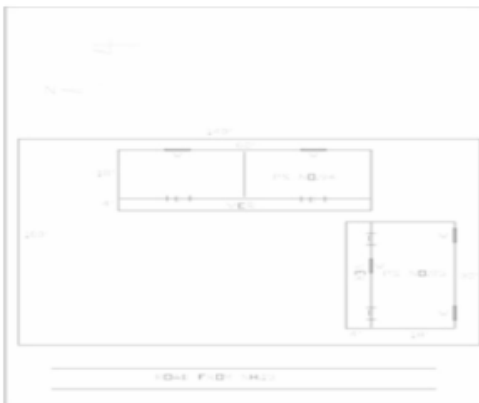

নিৰ্বাচক পঞ্জীয়ন বিষয়াৰ স্বাক্ষৰ

Nazri Naksha

Google Map View

Polling Station Building Front View

ভোটগ্ৰহন কেন্দ্ৰৰ সন্মুখৰ দৃশ্য

Cad View

Key MAP View

1 নাম : লীলামায়া দেৱী স্বামীৰ নাম: কমান সিং ভগৱাৰী ঘৰ নং : 1 বয়স : 70 লিঙ্গ : মহিলা	BPJ5234593 ফটো উপলব্ধ	2 নাম : ৰাজ ভাণ্ডাৰী পিতাৰ নাম: কমান সিং ভাণ্ডাৰী ঘৰ নং : 1 বয়স : 50 লিঙ্গ : পুৰুষ	BPJ5234628 ফটো উপলব্ধ	E 3 নাম : ৰেখা দেৱী স্বামীৰ নাম: মন বাহাদুৰ চেত্ৰী ঘৰ নং : 1 বয়স : 47 লিঙ্গ : মহিলা	BPJ0204859 ফটো উপলব্ধ
4 নাম : মন বাহাদুৰ চেত্ৰী পিতাৰ নাম: ৰত্ন বাহাদুৰ চেত্ৰী ঘৰ নং : 1 বয়স : 47 লিঙ্গ : পুৰুষ	BPJ0513663 ফটো উপলব্ধ	5 নাম : বৰ্ণা ভাণ্ডাৰী স্বামীৰ নাম: নাৰায়ণ ভাণ্ডাৰী ঘৰ নং : 1 বয়স : 43 লিঙ্গ : মহিলা	BPJ5234617 ফটো উপলব্ধ	6 নাম : বিমলা দেৱী স্বামীৰ নাম: ৰাজু ভগৱাৰী ঘৰ নং : 1 বয়স : 38 লিঙ্গ : মহিলা	BPJ0204917 ফটো উপলব্ধ
7 নাম : বুলবুল ইছলাম পিতাৰ নাম: আমজাত আলী ঘৰ নং : 1 বয়স : 25 লিঙ্গ : পুৰুষ	BPJ0589861 ফটো উপলব্ধ	# 8 নাম : বিশাল চেত্ৰী পিতাৰ নাম: মন বাহাদুৰ চেত্ৰী ঘৰ নং : 8 বয়স : 24 লিঙ্গ : পুৰুষ	BPJ1220938 ফটো উপলব্ধ	# 9 নাম : মীনা দেৱী স্বামীৰ নাম: দিলীপ সুবেড়ী ঘৰ নং : 49 বয়স : 38 লিঙ্গ : মহিলা	BPJ5234571 ফটো উপলব্ধ
10 নাম : কাচেম আলী পিতাৰ নাম: মহৰউদ্দিন ইছলাম ঘৰ নং : 2 বয়স : 38 লিঙ্গ : পুৰুষ	BPJ0514521 ফটো উপলব্ধ	11 নাম : জোসনাৰা বেগম স্বামীৰ নাম: কাচেম আলী ঘৰ নং : 02 বয়স : 24 লিঙ্গ : মহিলা	QGW0019554 ফটো উপলব্ধ	D 12 নাম : আব্দুল ৰহমান পিতাৰ নাম: তাকিমুদ্দিন ৰহমান ঘৰ নং : 3 বয়স : 77 লিঙ্গ : পুৰুষ	BPJ5234640 ফটো উপলব্ধ
D 13 নাম : হালেমন নেছা স্বামীৰ নাম: আব্দুল ৰহমান ঘৰ নং : 3 বয়স : 72 লিঙ্গ : মহিলা	BPJ5234651 ফটো উপলব্ধ	D 14 নাম : হানিফ আলি পিতাৰ নাম: আব্দুল ৰহমান ঘৰ নং : 3 বয়স : 48 লিঙ্গ : পুৰুষ	BPJ5234662 ফটো উপলব্ধ	D 15 নাম : শ্বাজাহান আলি পিতাৰ নাম: আব্দুল ৰহমান ঘৰ নং : 3 বয়স : 45 লিঙ্গ : পুৰুষ	BPJ5234673 ফটো উপলব্ধ
16 নাম : হাসেন আলী পিতাৰ নাম: মহৰ উদ্দিন ইছলাম ঘৰ নং : 3 বয়স : 40 লিঙ্গ : পুৰুষ	BPJ0169938 ফটো উপলব্ধ	17 নাম : মঞ্জোৱাৰা খাতুন স্বামীৰ নাম: হাসেন আলী ঘৰ নং : 3 বয়স : 39 লিঙ্গ : মহিলা	BPJ0169946 ফটো উপলব্ধ	18 নাম : ইছমাইল হুছেইন পিতাৰ নাম: হজৰত আলি ঘৰ নং : 8 বয়স : 62 লিঙ্গ : পুৰুষ	BPJ5234684 ফটো উপলব্ধ
19 নাম : ৰমিছা বেগম স্বামীৰ নাম: ইছমাইল হুছেইন ঘৰ নং : 8 বয়স : 50 লিঙ্গ : মহিলা	BPJ5234695 ফটো উপলব্ধ	20 নাম : হাবিজুল হক পিতাৰ নাম: ইছমাইল হুছেইন ঘৰ নং : 8 বয়স : 29 লিঙ্গ : পুৰুষ	BPJ0130518 ফটো উপলব্ধ	21 নাম : আকবৰ হুছেইন পিতাৰ নাম: ৰহম আলি ঘৰ নং : 5 বয়স : 62 লিঙ্গ : পুৰুষ	BPJ5234708 ফটো উপলব্ধ
22 নাম : ৰহিমা বেগম স্বামীৰ নাম: আকবৰ হুছেইন ঘৰ নং : 5 বয়স : 57 লিঙ্গ : মহিলা	BPJ5234719 ফটো উপলব্ধ	23 নাম : ৰহিম আলি পিতাৰ নাম: আকবৰ হুছেইন ঘৰ নং : 5 বয়স : 36 লিঙ্গ : পুৰুষ	BPJ5242126 ফটো উপলব্ধ	24 নাম : মফিদা খাতুন স্বামীৰ নাম: জামাল লী ঘৰ নং : 5 বয়স : 31 লিঙ্গ : মহিলা	BPJ0147199 ফটো উপলব্ধ
25 নাম : জামাল লী পিতাৰ নাম: আকবৰ হুছেইন ঘৰ নং : 5 বয়স : 30 লিঙ্গ : পুৰুষ	BPJ0147496 ফটো উপলব্ধ	26 নাম : মাহিনুৰ বেগম স্বামীৰ নাম: ৰহিম আলী ঘৰ নং : 5 বয়স : 29 লিঙ্গ : মহিলা	BPJ0147538 ফটো উপলব্ধ	27 নাম : ইস্তাফ ল খাতুন স্বামীৰ নাম: আৰাল হুছেইন ঘৰ নং : 5 বয়স : 27 লিঙ্গ : মহিলা	QGW0152371 ফটো উপলব্ধ
28 নাম : আৰাল হুছেইন পিতাৰ নাম: আকবৰ হুছেইন ঘৰ নং : 5 বয়স : 25 লিঙ্গ : পুৰুষ	BPJ0254433 ফটো উপলব্ধ	29 নাম : জাকিৰ হুছেইন পিতাৰ নাম: হাবিবুৰ ৰহমান ঘৰ নং : 6 বয়স : 55 লিঙ্গ : পুৰুষ	BPJ5234720 ফটো উপলব্ধ	S 30 নাম : নিশান চেত্ৰী পিতাৰ নাম: হেম বাহাদুৰ চেত্ৰী ঘৰ নং : 6 বয়স : 24 লিঙ্গ : পুৰুষ	BPJ0589903 ফটো উপলব্ধ