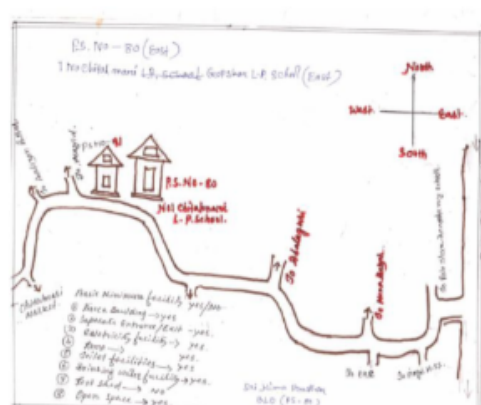

নিৰ্বাচক পঞ্জীয়ন বিষয়াৰ স্বাক্ষৰ

Nazri Naksha

Google Map View

Polling Station Building Front View

ভোটগ্ৰন কেন্দ্ৰৰ সন্মুখৰ দৃশ্য

Cad View

Key MAP View

1 নাম : অঞ্জলী ভূইহঁৰ পিতাৰ নাম: ৰমেশ ভূইহঁৰ ঘৰ নং : 2 বয়স : 32 লিঙ্গ : মহিলা	BPJ0072439 ফটো উপলব্ধ	2 নাম : চিন্তামণি ভূইহঁৰ স্বামীৰ নাম: ভগ্য ভূইহঁৰ ঘৰ নং : 2 বয়স : 28 লিঙ্গ : মহিলা	BPJ0523985 ফটো উপলব্ধ	3 নাম : ভাগ্য ভূইহঁৰ পিতাৰ নাম: ৰমেশ ভূইহঁৰ ঘৰ নং : 2 বয়স : 28 লিঙ্গ : পুৰুষ	BPJ0585810 ফটো উপলব্ধ
4 নাম : বৃধনী ভূইহঁৰ পিতাৰ নাম: ৰমেশ ভূইহঁৰ ঘৰ নং : 2 বয়স : 26 লিঙ্গ : মহিলা	BPJ0585919 ফটো উপলব্ধ	D 5 নাম : বগী ভূইহঁৰ পিতাৰ নাম: চন্দ্ৰ ভূইহঁৰ ঘৰ নং : 3 বয়স : 56 লিঙ্গ : মহিলা	BPJ7134603 ফটো উপলব্ধ	6 নাম : ছবিলাল ভূইহঁৰ পিতাৰ নাম: টকলু ভূইহঁৰ ঘৰ নং : 3 বয়স : 52 লিঙ্গ : পুৰুষ	BPJ7134589 ফটো উপলব্ধ
7 নাম : লক্ষ্মী ভূইহঁৰ স্বামীৰ নাম: ছবিলাল ভূইহঁৰ ঘৰ নং : 3 বয়স : 48 লিঙ্গ : মহিলা	BPJ7134590 ফটো উপলব্ধ	8 নাম : প্ৰদীপ ভূইহঁৰ পিতাৰ নাম: ছবিলাল ভূইহঁৰ ঘৰ নং : 3 বয়স : 28 লিঙ্গ : পুৰুষ	BPJ0585828 ফটো উপলব্ধ	9 নাম : বীনা ভূইহঁৰ পিতাৰ নাম: ছবিলাল ভূইহঁৰ ঘৰ নং : 3 বয়স : 24 লিঙ্গ : মহিলা	BPJ2006328 ফটো উপলব্ধ
10 নাম : দীপ ভূইহঁৰ পিতাৰ নাম: ছবিলাল ভূইহঁৰ ঘৰ নং : 3 বয়স : 20 লিঙ্গ : পুৰুষ	QGW0125120 ফটো উপলব্ধ	11 নাম : পোহৰ ভূইহঁৰ পিতাৰ নাম: প্ৰবীন ভূইহঁৰ ঘৰ নং : 4 বয়স : 24 লিঙ্গ : পুৰুষ	QGW0072272 ফটো উপলব্ধ	12 নাম : ভৰত ভূইহঁৰ পিতাৰ নাম: ভগীৰথ ভূইহঁৰ ঘৰ নং : 8ক বয়স : 75 লিঙ্গ : পুৰুষ	BPJ7134625 ফটো উপলব্ধ
E 13 নাম : প্ৰবীন ভূইহঁৰ পিতাৰ নাম: ভৰত ভূইহঁৰ ঘৰ নং : 8ক বয়স : 51 লিঙ্গ : পুৰুষ	BPJ7134647 ফটো উপলব্ধ	14 নাম : দ্ৰোপতি ভূইহঁৰ স্বামীৰ নাম: প্ৰবীন ভূইহঁৰ ঘৰ নং : 8ক বয়স : 47 লিঙ্গ : মহিলা	BPJ7134658 ফটো উপলব্ধ	15 নাম : মঞ্জু দেবী স্বামীৰ নাম: নাৰদ উপাধ্যায় ঘৰ নং : 5 বয়স : 73 লিঙ্গ : মহিলা	BYH1940325 ফটো উপলব্ধ
E 16 নাম : ফালগুনী ভূইহঁৰ স্বামীৰ নাম: লাটিফ ভূইহঁৰ ঘৰ নং : 6 বয়স : 67 লিঙ্গ : মহিলা	BPJ7134705 ফটো উপলব্ধ	17 নাম : লক্ষীৰাম ভূইহঁৰ পিতাৰ নাম: শনিচৰ ভূইহঁৰ ঘৰ নং : 5 বয়স : 44 লিঙ্গ : পুৰুষ	BPJ7134670 ফটো উপলব্ধ	18 নাম : বৃন্দা ভূইহঁৰ পিতাৰ নাম: লাটিফ ভূইহঁৰ ঘৰ নং : 5 বয়স : 43 লিঙ্গ : পুৰুষ	BPJ7134716 ফটো উপলব্ধ
19 নাম : শিশুপাল ভূইহঁৰ পিতাৰ নাম: লাটিফ ভূইহঁৰ ঘৰ নং : 5 বয়স : 40 লিঙ্গ : পুৰুষ	BPJ7134727 ফটো উপলব্ধ	20 নাম : ৰাজু ভূইহঁৰ পিতাৰ নাম: শনিচৰ ভূইহঁৰ ঘৰ নং : 5 বয়স : 40 লিঙ্গ : পুৰুষ	BPJ7134681 ফটো উপলব্ধ	21 নাম : ৰূপালী ভূইহঁৰ স্বামীৰ নাম: শিশুপাল ভূইহঁৰ ঘৰ নং : 5 বয়স : 38 লিঙ্গ : মহিলা	BPJ7134738 ফটো উপলব্ধ
22 নাম : সাবিত্ৰী দেৱী স্বামীৰ নাম: পৰন উপাধ্যায় ঘৰ নং : 5 বয়স : 37 লিঙ্গ : মহিলা	BPJ0333443 ফটো উপলব্ধ	23 নাম : ফুলৱতী ভূইহঁৰ স্বামীৰ নাম: ৰাজু ভূইহঁৰ ঘৰ নং : 5 বয়স : 35 লিঙ্গ : মহিলা	BPJ0548081 ফটো উপলব্ধ	S 24 নাম : অনীতা দেৱী স্বামীৰ নাম: দিনেশ খতিৱাৰা ঘৰ নং : 5 বয়স : 35 লিঙ্গ : মহিলা	BPJ0381319 ফটো উপলব্ধ
25 নাম : মনীষা দেৱী স্বামীৰ নাম: যোগেশ খতিৱাৰা ঘৰ নং : 5 বয়স : 33 লিঙ্গ : মহিলা	BPJ0332734 ফটো উপলব্ধ	26 নাম : জোনালী ভূইহঁৰ স্বামীৰ নাম: লক্ষীৰাম ভূইহঁৰ ঘৰ নং : 5 বয়স : 33 লিঙ্গ : মহিলা	BPJ0519553 ফটো উপলব্ধ	27 নাম : দিপক ভূইহঁৰ পিতাৰ নাম: লাটিফ ভূইহঁৰ ঘৰ নং : 5 বয়স : 30 লিঙ্গ : পুৰুষ	BPJ1321942 ফটো উপলব্ধ
28 নাম : ৰেখা ভূইহঁৰ স্বামীৰ নাম: বৃকোদৰ ভূইহঁৰ ঘৰ নং : 5 বয়স : 28 লিঙ্গ : মহিলা	BPJ0521088 ফটো উপলব্ধ	29 নাম : ৰঞ্জিত ভূইহঁৰ পিতাৰ নাম: বিপুল ভূইহঁৰ ঘৰ নং : 05 বয়স : 20 লিঙ্গ : পুৰুষ	QGW0153429 ফটো উপলব্ধ	30 নাম : সাৰদা ছেত্ৰী স্বামীৰ নাম: ধৰ্মানন্দ মিশ্ৰ ঘৰ নং : 5খ বয়স : 44 লিঙ্গ : মহিলা	BPJ2026862 ফটো উপলব্ধ