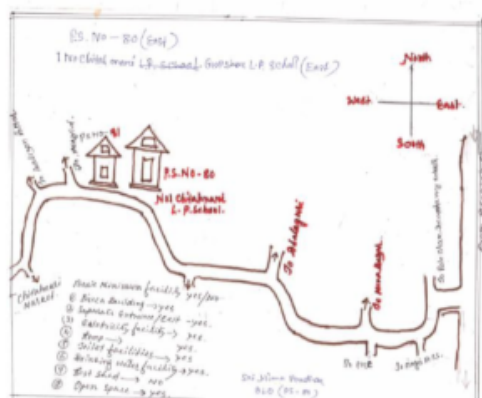

Nazri Naksha