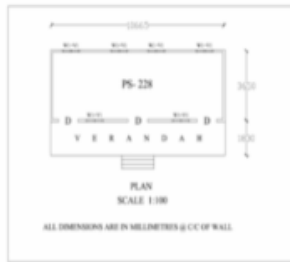

নিৰ্বাচক পঞ্জীয়ন বিষয়াৰ স্বাক্ষৰ

Nazri Naksha

Google Map View

Polling Station Building Front View

ভোটগ্ৰহন কেন্দ্ৰৰ সন্মুখৰ দৃশ্য

Cad View

Key MAP View

| | | | | | |
|---|--------------------------|---|--------------------------|---|--------------------------|
| 1 নাম : জনাচ নাৰ্জাৰী পিতাৰ নাম: সমবাব নাৰ্জাৰী ঘৰ নং : 1 বয়স : 50 লিঙ্গ : পুৰুষ | CFN2114638 ফটো উপলব্ধ | 2 নাম : চৌবেন বসুমতাৰী পিতাৰ নাম: চেলেন বসুমতাৰী ঘৰ নং : 1 বয়স : 48 লিঙ্গ : পুৰুষ | CFN2104601 ফটো উপলব্ধ | 3 নাম : চুনিল বসুমতাৰী পিতাৰ নাম: বুপেন বসুমতাৰী ঘৰ নং : 1 বয়স : 46 লিঙ্গ : পুৰুষ | CFN2104565 ফটো উপলব্ধ |
| 4 নাম : পৰ্ণিমা বসুমতাৰী স্বামীৰ নাম: চুনিল বসুমতাৰী ঘৰ নং : 1 বয়স : 44 লিঙ্গ : মহিলা | CFN2104576 ফটো উপলব্ধ | 5 নাম : বংগিনা নাৰ্জাৰী স্বামীৰ নাম: অশুক নাৰ্জাৰী ঘৰ নং : 1 বয়স : 43 লিঙ্গ : মহিলা | CFN0607598 ফটো উপলব্ধ | 6 নাম : বিজলা নাৰ্জাৰী স্বামীৰ নাম: জনাশ নাৰ্জাৰী ঘৰ নং : 1 বয়স : 29 লিঙ্গ : মহিলা | CFN1293570 ফটো উপলব্ধ |
| 7 নাম : মাইনাও বসুমতাৰী পিতাৰ নাম: লিনজু বসুমতাৰী ঘৰ নং : 1 বয়স : 26 লিঙ্গ : মহিলা | CFN0595751 ফটো উপলব্ধ | 8 নাম : জোচেব বসুমতাৰী পিতাৰ নাম: গাবৰিয়েল বসুমতাৰী ঘৰ নং : 01 বয়স : 26 লিঙ্গ : পুৰুষ | CFN0586875 ফটো উপলব্ধ | 9 নাম : জনি বসুমতাৰী পিতাৰ নাম: সুনীল বসুমতাৰী ঘৰ নং : 1 বয়স : 23 লিঙ্গ : পুৰুষ | CFN1593946 ফটো উপলব্ধ |
| 10 নাম : জনি বসুমতাৰী পিতাৰ নাম: চুনীল বসুমতাৰী ঘৰ নং : 1 বয়স : 23 লিঙ্গ : পুৰুষ | CFN1543768 ফটো উপলব্ধ | 11 নাম : অৰন বসুমতাৰী পিতাৰ নাম: থানেশ্বৰ বসুমতাৰী ঘৰ নং : 2 বয়স : 48 লিঙ্গ : পুৰুষ | CFN2104634 ফটো উপলব্ধ | 12 নাম : বণজয় মুছাহাৰি পিতাৰ নাম: নাৰায়ণ মুছাহাৰি ঘৰ নং : 2 বয়স : 45 লিঙ্গ : পুৰুষ | CFN2104612 ফটো উপলব্ধ |
| 13 নাম : চিলিনা বসুমতাৰী স্বামীৰ নাম: বন বসুমতাৰী ঘৰ নং : 2 বয়স : 45 লিঙ্গ : মহিলা | CFN2104645 ফটো উপলব্ধ | 14 নাম : খদাল নাৰ্জাৰী পিতাৰ নাম: বালাংগা নাৰ্জাৰি ঘৰ নং : 2 বয়স : 43 লিঙ্গ : পুৰুষ | CFN2105057 ফটো উপলব্ধ | 15 নাম : নেমটী মোচাহাৰী স্বামীৰ নাম: বণজয় মুছাহাৰি ঘৰ নং : 2 বয়স : 40 লিঙ্গ : মহিলা | CFN2104623 ফটো উপলব্ধ |
| 16 নাম : ৰিণ নাৰ্জাৰী স্বামীৰ নাম: খদাল বসুমতাৰী ঘৰ নং : 2 বয়স : 40 লিঙ্গ : মহিলা | CFN2105068 ফটো উপলব্ধ | 17 নাম : সুনজিলা বগলাৰী স্বামীৰ নাম: বিক্রম বগলাৰী ঘৰ নং : 2 বয়স : 37 লিঙ্গ : মহিলা | CFN0599589 ফটো উপলব্ধ | 18 নাম : নিচমা বেগলাৰী পিতাৰ নাম: অতুল বেগলাৰী ঘৰ নং : 2 বয়স : 36 লিঙ্গ : মহিলা | CFN0599068 ফটো উপলব্ধ |
| 19 নাম : সোনমাত্ৰি বসুমতাৰী স্বামীৰ নাম: বিপিন বসুমতাৰী ঘৰ নং : 2 বয়স : 29 লিঙ্গ : মহিলা | CFN0286682 ফটো উপলব্ধ | 20 নাম : হোনীসোৰী কেৰুতাৰী স্বামীৰ নাম: দনা নাৰ্জাৰি ঘৰ নং : 02 বয়স : 25 লিঙ্গ : মহিলা | CFN0642371 ফটো উপলব্ধ | 21 নাম : পিটৰ নাৰ্জাৰী পিতাৰ নাম: সুনীল নাৰ্জাৰী ঘৰ নং : 2 বয়স : 21 লিঙ্গ : পুৰুষ | QGW0060491 ফটো উপলব্ধ |
| 22 নাম : ললিত মুছাহাৰী পিতাৰ নাম: ধনেশ্বৰ মুছাহাৰী ঘৰ নং : 03 বয়স : 50 লিঙ্গ : পুৰুষ | CFN2104678 ফটো উপলব্ধ | 23 নাম : সঞ্জয় বসুমতাৰী পিতাৰ নাম: জানে বসুমতাৰী ঘৰ নং : 0 বয়স : 50 লিঙ্গ : পুৰুষ | CFN2104656 ফটো উপলব্ধ | 24 নাম : অনিমা মুছাহাৰী স্বামীৰ নাম: ললিত মুছাহাৰী ঘৰ নং : 0 বয়স : 47 লিঙ্গ : মহিলা | CFN2104689 ফটো উপলব্ধ |
| 25 নাম : বুপিনা বসুমতাৰী স্বামীৰ নাম: চঞ্জয় বসুমতাৰী ঘৰ নং : 0 বয়স : 47 লিঙ্গ : মহিলা | CFN2104667 ফটো উপলব্ধ | 26 নাম : পুলেন মুছাহাৰী পিতাৰ নাম: ললিত মুছাহাৰী ঘৰ নং : 0 বয়স : 26 লিঙ্গ : পুৰুষ | CFN0536532 ফটো উপলব্ধ | 27 নাম : মিজিং ব্ৰহ্ম পিতাৰ নাম: ধীৰেন ব্ৰহ্ম ঘৰ নং : 3 বয়স : 25 লিঙ্গ : পুৰুষ | QGW0077784 ফটো উপলব্ধ |
| 28 নাম : তিৰিশা বসুমতাৰী স্বামীৰ নাম: মিজিং ব্ৰহ্ম ঘৰ নং : 3 বয়স : 24 লিঙ্গ : মহিলা | QGW0190959 ফটো উপলব্ধ | 29 নাম : তিৰিশা বসুমতাৰী পিতাৰ নাম: সঞ্জয় বসুমতাৰী ঘৰ নং : 0 বয়স : 23 লিঙ্গ : মহিলা | CFN0621946 ফটো উপলব্ধ | 30 নাম : সনাই বসুমতাৰী পিতাৰ নাম: সনজয় বসুমতাৰী ঘৰ নং : 03 বয়স : 20 লিঙ্গ : মহিলা | QGW0083766 ফটো উপলব্ধ |