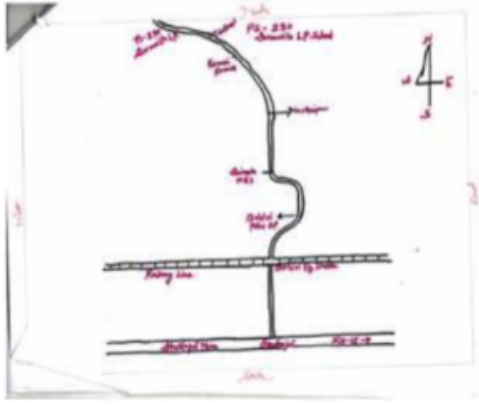

Nazri Naksha