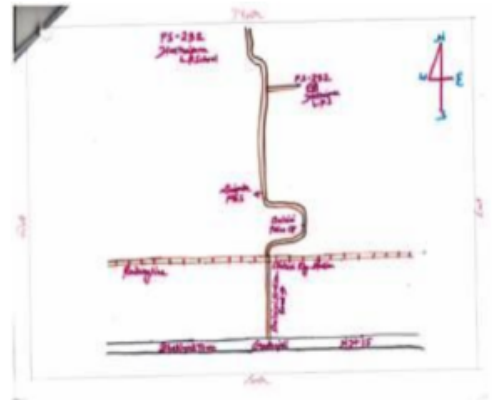

নিৰ্বাচক পঞ্জীয়ন বিষয়াৰ স্বাক্ষৰ

Nazri Naksha

Google Map View

Polling Station Building Front View

ভোটগ্ৰহন কেন্দ্ৰৰ সন্মুখৰ দৃশ্য

Cad View

Key MAP View

1	CFN7583644	ফটো উপলব্ধ
নাম : জ্ঞানসৰ বসুমতাৰী পিতাৰ নাম: বিৰেন বসুমতাৰী ঘৰ নং : 00 বয়স : 28 লিঙ্গ : পুৰুষ		