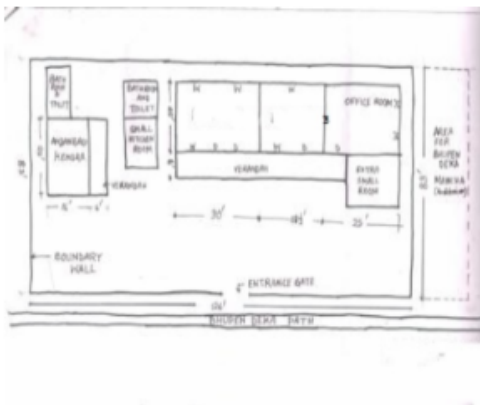

নিৰ্বাচক পঞ্জীয়ন বিষয়াৰ স্বাক্ষৰ

Nazri Naksha

Google Map View

Polling Station Building Front View

ভোটগ্ৰহন কেন্দ্ৰৰ সন্মুখৰ দৃশ্য

Cad View

Key MAP View

1 নাম : ববেট বাগুবাৰ পিতাৰ নাম: পাউলুছ বাগুবাৰ ঘৰ নং : 2 বয়স : 41 লিঙ্গ : পুৰুষ	CFN2176241 ফটো উপলব্ধ	2 নাম : চোলেমান বাগুবাৰ পিতাৰ নাম: পাউলুছ বাগুবাৰ ঘৰ নং : 2 বয়স : 38 লিঙ্গ : পুৰুষ	CFN2176252 ফটো উপলব্ধ	3 নাম : বিনা বাগুৰ স্বামীৰ নাম: সুলেমন বাগুৰ ঘৰ নং : 2 বয়স : 28 লিঙ্গ : মহিলা	CFN0505503 ফটো উপলব্ধ
4 নাম : ইলিচাভা তানি স্বামীৰ নাম: মাতিঅ তানি ঘৰ নং : 3 বয়স : 59 লিঙ্গ : মহিলা	CFN2176274 ফটো উপলব্ধ	5 নাম : মাৰকোচ তানী পিতাৰ নাম: মাতিয় তাঁতী ঘৰ নং : 3 বয়স : 26 লিঙ্গ : পুৰুষ	CFN0500587 ফটো উপলব্ধ	6 নাম : বিকাশ তানি মাতৃৰ নাম: ইলিচাভা তানি ঘৰ নং : 3 বয়স : 25 লিঙ্গ : পুৰুষ	QGW0190199 ফটো উপলব্ধ
7 নাম : স্বপা বাৰ্জ স্বামীৰ নাম: মাৰকোচ তানী ঘৰ নং : 3 বয়স : 19 লিঙ্গ : মহিলা	QGW0185074 ফটো উপলব্ধ	8 নাম : ইছাক চৰেন পিতাৰ নাম: কাৰলুচ চৰেন ঘৰ নং : 8 বয়স : 50 লিঙ্গ : পুৰুষ	CFN2176285 ফটো উপলব্ধ	9 নাম : জয়মতী চৰেং স্বামীৰ নাম: ইছাক চৰেং ঘৰ নং : 8 বয়স : 40 লিঙ্গ : মহিলা	CFN2176309 ফটো উপলব্ধ
10 নাম : আলবিনা ভেংৰা স্বামীৰ নাম: বাৰজীত পুতী ঘৰ নং : 5 বয়স : 37 লিঙ্গ : মহিলা	QGW0011932 ফটো উপলব্ধ	11 নাম : বাৰজীত পুতী অন্যান্য: জিবন পুতী ঘৰ নং : 5 বয়স : 36 লিঙ্গ : পুৰুষ	CFN0507426 ফটো উপলব্ধ	12 নাম : চানীয়াৰ কেৰ্কেটা মাতৃৰ নাম: বন্দনা কেৰ্কেটা ঘৰ নং : 6 বয়স : 75 লিঙ্গ : মহিলা	CFN2176376 ফটো উপলব্ধ
13 নাম : বিৰছা কেৰ্কেটা পিতাৰ নাম: বান্দনা কেৰ্কেটা ঘৰ নং : 6 বয়স : 52 লিঙ্গ : পুৰুষ	CFN2176354 ফটো উপলব্ধ	14 নাম : ফাণ্ড কেৰ্কেটা পিতাৰ নাম: বান্দনা কেৰ্কেটা ঘৰ নং : 6 বয়স : 47 লিঙ্গ : পুৰুষ	CFN2176332 ফটো উপলব্ধ	15 নাম : মাৰিয়ম পুথী কেৰ্কেটা স্বামীৰ নাম: ফাণ্ড কেৰ্কেটা ঘৰ নং : 6 বয়স : 42 লিঙ্গ : মহিলা	CFN0508036 ফটো উপলব্ধ
16 নাম : চেবানী কেৰ্কেটা স্বামীৰ নাম: এতোবা কেৰ্কেটা ঘৰ নং : 9 বয়স : 39 লিঙ্গ : মহিলা	CFN0250365 ফটো উপলব্ধ	17 নাম : ললিতা চোনা পিতাৰ নাম: মংথ্ৰা চোনা ঘৰ নং : 10 বয়স : 40 লিঙ্গ : পুৰুষ	CFN2176547 ফটো উপলব্ধ	18 নাম : লিমী চোনা স্বামীৰ নাম: ললিতা চোনা ঘৰ নং : 10 বয়স : 39 লিঙ্গ : মহিলা	CFN2176558 ফটো উপলব্ধ
19 নাম : সুশীতাৰা সোনা স্বামীৰ নাম: আল্পোচ সোনা ঘৰ নং : 10 বয়স : 25 লিঙ্গ : মহিলা	CFN7612823 ফটো উপলব্ধ	20 নাম : আল্পোচ সোনা মাতৃৰ নাম: লিমী চোনা ঘৰ নং : 10 বয়স : 24 লিঙ্গ : পুৰুষ	CFN1564202 ফটো উপলব্ধ	21 নাম : দেৱা বাৰ্জ পিতাৰ নাম: প্ৰেমদান বাৰ্জ ঘৰ নং : 11 বয়স : 40 লিঙ্গ : পুৰুষ	CFN2176569 ফটো উপলব্ধ
22 নাম : আনচি ভেংৰা স্বামীৰ নাম: চমা ভেংৰা ঘৰ নং : 12 বয়স : 60 লিঙ্গ : মহিলা	CFN2176694 ফটো উপলব্ধ	23 নাম : তচিয়া ভেংৰা স্বামীৰ নাম: চানিকা ভেংৰা ঘৰ নং : 12 বয়স : 41 লিঙ্গ : মহিলা	CFN2176672 ফটো উপলব্ধ	24 নাম : প্ৰকাশ কুজুৰ পিতাৰ নাম: বাৰ্জেশ কুজুৰ ঘৰ নং : 13 বয়স : 37 লিঙ্গ : পুৰুষ	CFN1563675 ফটো উপলব্ধ
25 নাম : সঞ্জয় নাইগ পিতাৰ নাম: বামু নাইগ ঘৰ নং : 13 বয়স : 36 লিঙ্গ : পুৰুষ	CFN2176707 ফটো উপলব্ধ	26 নাম : শুশান্তি নাইগ স্বামীৰ নাম: সঞ্জয় নাইগ ঘৰ নং : 13 বয়স : 35 লিঙ্গ : মহিলা	CFN2176718 ফটো উপলব্ধ	27 নাম : চুনিতা কুজুৰ স্বামীৰ নাম: প্ৰকাশ কুজুৰ ঘৰ নং : 13 বয়স : 32 লিঙ্গ : মহিলা	CFN1563667 ফটো উপলব্ধ
28 নাম : য়োচেফ গুড়ীয়া পিতাৰ নাম: গুলচন গুড়ীয়া ঘৰ নং : 18 বয়স : 37 লিঙ্গ : পুৰুষ	CFN2176809 ফটো উপলব্ধ	29 নাম : পুলিকাৰ টেটে অন্যান্য: জেৰেনিজিচ টেটে ঘৰ নং : 14 বয়স : 34 লিঙ্গ : পুৰুষ	CFN1611037 ফটো উপলব্ধ	30 নাম : চুৰপিনা টেটে স্বামীৰ নাম: পুলিকাৰ টেটে ঘৰ নং : 14 বয়স : 32 লিঙ্গ : মহিলা	CFN1515931 ফটো উপলব্ধ