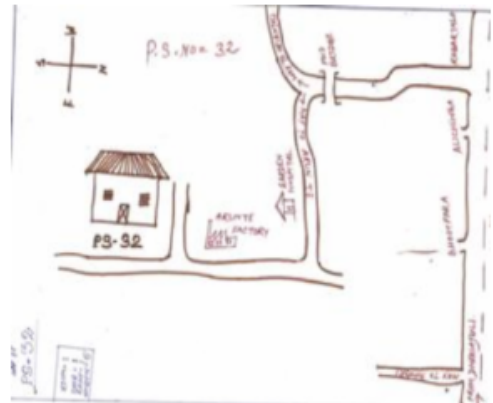

নিৰ্বাচক পঞ্জীয়ন বিষয়াৰ স্বাক্ষৰ

Nazri Naksha

Google Map View

Polling Station Building Front View

ভোটগ্রহন কেন্দ্ৰৰ সন্মুখৰ দৃশ্য

Cad View

Key MAP View

1 নাম : ফুলজেন্স লাক্ৰা পিতাৰ নাম: যোছেফ লাক্ৰা ঘৰ নং : ৭১ বয়স : 63 লিঙ্গ : পুৰুষ	BPJ2839909	ফটো উপলব্ধ	2 নাম : লুচিয়ানা লাক্ৰা স্বামীৰ নাম: ফুলজেন্স লাক্ৰা ঘৰ নং : ৭১ বয়স : 57 লিঙ্গ : মহিলা	BPJ2839910	ফটো উপলব্ধ	3 নাম : ফুলেশ্বৰী তাঁতী স্বামীৰ নাম: মহাদেৱ তাঁতী ঘৰ নং : ৭১ বয়স : 48 লিঙ্গ : মহিলা	BPJ2839896	ফটো উপলব্ধ
E 4 নাম : শান্তী তাঁতী স্বামীৰ নাম: ৰাজু তাঁতী ঘৰ নং : ৭১ বয়স : 46 লিঙ্গ : মহিলা	BPJ2839874	ফটো উপলব্ধ	5 নাম : তেলেচফৰ লাক্ৰা পিতাৰ নাম: ফুলজেন্স লাক্ৰা ঘৰ নং : ৭১ বয়স : 36 লিঙ্গ : পুৰুষ	BPJ2839921	ফটো উপলব্ধ	6 নাম : ফুৰা লাক্ৰা পিতাৰ নাম: ফুলজেন্স লাক্ৰা ঘৰ নং : ৭১ বয়স : 31 লিঙ্গ : মহিলা	BPJ0326769	ফটো উপলব্ধ
7 নাম : এভাৰেষ্ট লাক্ৰা পিতাৰ নাম: ফুলজেন্স লাক্ৰা ঘৰ নং : ৭১ বয়স : 29 লিঙ্গ : পুৰুষ	BPJ0326835	ফটো উপলব্ধ	8 নাম : আলবিচ লাক্ৰা পিতাৰ নাম: ফুলজেন্স লাক্ৰা ঘৰ নং : ৭১ বয়স : 25 লিঙ্গ : পুৰুষ	BPJ0481549	ফটো উপলব্ধ	9 নাম : সাগৰমনি চৰ স্বামীৰ নাম: বৃহা চৰ ঘৰ নং : ৭১ বয়স : 53 লিঙ্গ : মহিলা	BPJ2839943	ফটো উপলব্ধ
10 নাম : নৰমী চৰ স্বামীৰ নাম: ৰামচৰন চৰ ঘৰ নং : ৭৪ বয়স : 65 লিঙ্গ : মহিলা	BPJ2839976	ফটো উপলব্ধ	E 11 নাম : মাৰিয়া চৰ পিতাৰ নাম: ৰামচৰন চৰ ঘৰ নং : ৭৪ বয়স : 42 লিঙ্গ : মহিলা	BPJ2840019	ফটো উপলব্ধ	12 নাম : দিবাচী চৰ পিতাৰ নাম: মাইকেল চৰ ঘৰ নং : ৭৪ বয়স : 28 লিঙ্গ : মহিলা	BPJ0125492	ফটো উপলব্ধ
E 13 নাম : শক্তি বাঘোৱাৰ স্বামীৰ নাম: সোনাৰাম বাঘোৱাৰ ঘৰ নং : ৭৫ বয়স : 50 লিঙ্গ : মহিলা	BPJ2840042	ফটো উপলব্ধ	14 নাম : ৰাজু বাঘোৱাৰ পিতাৰ নাম: ৰতন বাঘোৱাৰ ঘৰ নং : ৭৫ বয়স : 38 লিঙ্গ : পুৰুষ	BPJ2840064	ফটো উপলব্ধ	15 নাম : মনন বাঘোৱাৰ পিতাৰ নাম: সোনাৰাম বাঘোৱাৰ ঘৰ নং : ৭৫ বয়স : 36 লিঙ্গ : পুৰুষ	BPJ2840075	ফটো উপলব্ধ
E 16 নাম : সোহন বাঘোৱাৰ অন্যান্য: মোহন বাঘোৱাৰ ঘৰ নং : ৭৫ বয়স : ৪৩ লিঙ্গ : পুৰুষ	BPJ0595702	ফটো উপলব্ধ	E 17 নাম : ইষ্টিফান পুন্ডি পিতাৰ নাম: ফানিচিচ পুন্ডি ঘৰ নং : ৭৭ বয়স : ৪২ লিঙ্গ : পুৰুষ	BPJ2840086	ফটো উপলব্ধ	E 18 নাম : চুচানী পুন্ডি স্বামীৰ নাম: ইষ্টিফান পুন্ডি ঘৰ নং : ৭৭ বয়স : 55 লিঙ্গ : মহিলা	BPJ2840097	ফটো উপলব্ধ
E 19 নাম : ইলিয়াছ পুন্ডি পিতাৰ নাম: ইষ্টিফান পুন্ডি ঘৰ নং : ৭৭ বয়স : ৪৭ লিঙ্গ : পুৰুষ	BPJ2840100	ফটো উপলব্ধ	20 নাম : মাগদালী বদ্রা স্বামীৰ নাম: নিবাৰন বদ্রা ঘৰ নং : ৭৮ বয়স : 41 লিঙ্গ : মহিলা	BPJ0130245	ফটো উপলব্ধ	21 নাম : সুভাচিনী দাহাজা পিতাৰ নাম: ইলিয়াহ দাহাজা ঘৰ নং : ৮০ বয়স : 67 লিঙ্গ : মহিলা	BPJ2840133	ফটো উপলব্ধ
22 নাম : বালামুদ্দিনা দাহাজা পিতাৰ নাম: ইলিয়াহ দাহাজা ঘৰ নং : ৮০ বয়স : 59 লিঙ্গ : মহিলা	BPJ2840122	ফটো উপলব্ধ	23 নাম : বাদান দাহাজা পিতাৰ নাম: ইলিয়াহ দাহাজা ঘৰ নং : ৮০ বয়স : 54 লিঙ্গ : পুৰুষ	BPJ2840155	ফটো উপলব্ধ	24 নাম : জিদান দাহাজা পিতাৰ নাম: ইলিয়াহ দাহাজা ঘৰ নং : ৮০ বয়স : 53 লিঙ্গ : পুৰুষ	BPJ2840144	ফটো উপলব্ধ
25 নাম : মলিন দাহাজা পিতাৰ নাম: ইমানুৱেল দাহাজা ঘৰ নং : ৮০ বয়স : 47 লিঙ্গ : পুৰুষ	BPJ2840166	ফটো উপলব্ধ	26 নাম : মেৰী তপু ডাহাজা স্বামীৰ নাম: মলিন ডাহাজা ঘৰ নং : ৮০ বয়স : 47 লিঙ্গ : মহিলা	BPJ2840188	ফটো উপলব্ধ	27 নাম : মিলন দাহাজা পিতাৰ নাম: ইলিয়াহ দাহাজা ঘৰ নং : ৮০ বয়স : 45 লিঙ্গ : পুৰুষ	BPJ2840177	ফটো উপলব্ধ
28 নাম : বিনিতা দাহাজা স্বামীৰ নাম: জিদান ডাহাজা ঘৰ নং : ৮০ বয়স : 41 লিঙ্গ : মহিলা	BPJ2840199	ফটো উপলব্ধ	29 নাম : ফুলমনি কাণ্ডলনা পিতাৰ নাম: নুৱেল কাণ্ডলনা ঘৰ নং : ৮০ বয়স : 27 লিঙ্গ : মহিলা	BPJ0280370	ফটো উপলব্ধ	30 নাম : নিৰ্মল দাহাজা পিতাৰ নাম: পাউলোচ দাহাজা ঘৰ নং : ৮১ বয়স : 77 লিঙ্গ : পুৰুষ	BPJ2840202	ফটো উপলব্ধ