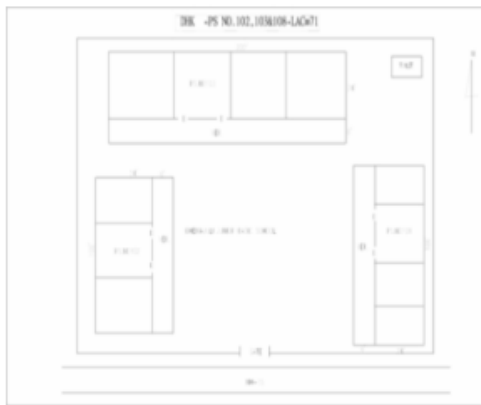

নিৰ্বাচক পঞ্জীয়ন বিষয়াৰ স্বাক্ষৰ

Nazri Naksha

Google Map View

Polling Station Building Front View

ভোটগ্ৰহন কেন্দ্ৰৰ সন্মুখৰ দৃশ্য

Cad View

Key MAP View

1 নাম : অনিল দাস পিতাৰ নাম: শ্ৰী কেশব চন্দ্ৰ দাস ঘৰ নং : 1 বয়স : 76 লিঙ্গ : পুৰুষ	CFN9734570 ফটো উপলব্ধ	2 নাম : ভাগীৰথী দাস স্বামীৰ নাম: অনিল দাস ঘৰ নং : 1 বয়স : 63 লিঙ্গ : মহিলা	CFN9734581 ফটো উপলব্ধ	3 নাম : নিলীমা দাস পিতাৰ নাম: কেশব চন্দ্ৰ দাস ঘৰ নং : 1 বয়স : 60 লিঙ্গ : মহিলা	CFN9734592 ফটো উপলব্ধ
4 নাম : প্ৰদীপ দাস পিতাৰ নাম: কেশব চন্দ্ৰ দাস ঘৰ নং : 1 বয়স : 56 লিঙ্গ : পুৰুষ	CFN9734605 ফটো উপলব্ধ	5 নাম : সনাতন দাস পিতাৰ নাম: গোপাল দাস ঘৰ নং : 1 বয়স : 42 লিঙ্গ : পুৰুষ	CFN9734649 ফটো উপলব্ধ	6 নাম : মিতালী দাস স্বামীৰ নাম: সনাতন দাস ঘৰ নং : 1 বয়স : 41 লিঙ্গ : মহিলা	QGW0003376 ফটো উপলব্ধ
7 নাম : অঞ্জন দাস পিতাৰ নাম: গোপাল দাস ঘৰ নং : 1 বয়স : 39 লিঙ্গ : পুৰুষ	CFN9734650 ফটো উপলব্ধ	8 নাম : ধিৰাজ দাস পিতাৰ নাম: অনিল দাস ঘৰ নং : 1 বয়স : 39 লিঙ্গ : পুৰুষ	CFN9734661 ফটো উপলব্ধ	9 নাম : পূৰ্বী দাস পিতাৰ নাম: অনিল দাস ঘৰ নং : 1 বয়স : 36 লিঙ্গ : মহিলা	CFN9744030 ফটো উপলব্ধ
10 নাম : ভানু প্ৰভা দাস পিতাৰ নাম: গোপাল দাস ঘৰ নং : 1 বয়স : 34 লিঙ্গ : মহিলা	CFN9744096 ফটো উপলব্ধ	S 11 নাম : নেহা তিৱাৰী স্বামীৰ নাম: বিভূষণ ৰাজবংশী ঘৰ নং : 1 বয়স : 26 লিঙ্গ : মহিলা	CFN0403873 ফটো উপলব্ধ	12 নাম : বাবুল ছাহ পিতাৰ নাম: বিজু ছাহ ঘৰ নং : 1 বয়স : 24 লিঙ্গ : পুৰুষ	CFN0693788 ফটো উপলব্ধ
13 নাম : সৌৰদীপ দে পিতাৰ নাম: শিৰাজি দে ঘৰ নং : 1 বয়স : 20 লিঙ্গ : পুৰুষ	QGW0012401 ফটো উপলব্ধ	14 নাম : নিলকান্ত বনিয়া পিতাৰ নাম: সোনাধৰ বনিয়া ঘৰ নং : 2 বয়স : 65 লিঙ্গ : পুৰুষ	CFN9734683 ফটো উপলব্ধ	15 নাম : মনী বন্নিয়া স্বামীৰ নাম: নিলকান্ত বনিয়া ঘৰ নং : 2 বয়স : 56 লিঙ্গ : মহিলা	CFN9734694 ফটো উপলব্ধ
16 নাম : কমল বনিয়া পিতাৰ নাম: নিল কান্ত বনিয়া ঘৰ নং : 2 বয়স : 35 লিঙ্গ : পুৰুষ	CFN9734707 ফটো উপলব্ধ	17 নাম : তাৰা তাঁতি স্বামীৰ নাম: বাবুল তাঁতি ঘৰ নং : 3 বয়স : 53 লিঙ্গ : মহিলা	CFN9734730 ফটো উপলব্ধ	18 নাম : বসুমতী তাঁতি পিতাৰ নাম: মনু তাঁতি ঘৰ নং : 3 বয়স : 47 লিঙ্গ : মহিলা	CFN9734729 ফটো উপলব্ধ
19 নাম : গোপাল তাঁতি পিতাৰ নাম: বিজয় তাঁতি ঘৰ নং : 3 বয়স : 27 লিঙ্গ : পুৰুষ	CFN0649095 ফটো উপলব্ধ	20 নাম : অম্বিকা তাঁতি পিতাৰ নাম: বাবুল তাঁতি ঘৰ নং : 3 বয়স : 24 লিঙ্গ : মহিলা	CFN0636068 ফটো উপলব্ধ	21 নাম : উৰ্মি ভৰদ্বাজ মাতৃৰ নাম: মঞ্জুলা শৰ্মা ঘৰ নং : 4 বয়স : 36 লিঙ্গ : মহিলা	CFN1629658 ফটো উপলব্ধ
22 নাম : গোপাল দাস পিতাৰ নাম: কেশব চন্দ্ৰ দাস ঘৰ নং : 4 বয়স : 68 লিঙ্গ : পুৰুষ	CFN9734627 ফটো উপলব্ধ	23 নাম : শ্ৰী মতী মিনা দাস স্বামীৰ নাম: গোপাল দাস ঘৰ নং : 4 বয়স : 60 লিঙ্গ : মহিলা	CFN9734638 ফটো উপলব্ধ	24 নাম : জ্যোতিষ দাস পিতাৰ নাম: গোপাল দাস ঘৰ নং : 4 বয়স : 37 লিঙ্গ : পুৰুষ	CFN9734672 ফটো উপলব্ধ
25 নাম : লীলা নাথ পিতাৰ নাম: কনক নাথ ঘৰ নং : 5 বয়স : 61 লিঙ্গ : পুৰুষ	CFN9734774 ফটো উপলব্ধ	26 নাম : দীপ্তি দেৱী স্বামীৰ নাম: লীলা নাথ ঘৰ নং : 5 বয়স : 49 লিঙ্গ : মহিলা	CFN9734785 ফটো উপলব্ধ	27 নাম : স্বাগতা নাথ পিতাৰ নাম: লীলা নাথ ঘৰ নং : 5 বয়স : 31 লিঙ্গ : মহিলা	CFN0328062 ফটো উপলব্ধ
28 নাম : অমন নাথ পিতাৰ নাম: লীলা নাথ ঘৰ নং : 5 বয়স : 27 লিঙ্গ : পুৰুষ	CFN0328260 ফটো উপলব্ধ	29 নাম : শ্ৰী নিয়ল নাথ পিতাৰ নাম: সোম নাথ ঘৰ নং : 6 বয়স : 61 লিঙ্গ : পুৰুষ	CFN9734796 ফটো উপলব্ধ	30 নাম : অঞ্জনা দেৱী স্বামীৰ নাম: নিমল নাথ ঘৰ নং : 6 বয়স : 50 লিঙ্গ : মহিলা	CFN9734809 ফটো উপলব্ধ