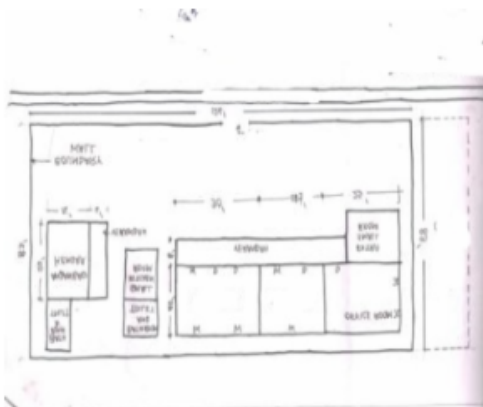

নিৰ্বাচক পঞ্জীয়ন বিষয়াৰ স্বাক্ষৰ

Nazri Naksha

Google Map View

Polling Station Building Front View

ভোটগ্ৰন্থন কেন্দ্ৰৰ সন্মুখৰ দৃশ্য

Cad View

Key MAP View

1	CFN2185800	ফটো উপলব্ধ	নাম : জেৱমাছা বড়ো পিতাৰ নাম: বাৰেন বড়ো ঘৰ নং : 1 বয়স : 41 লিঙ্গ : পুৰুষ	2	CFN2184794	ফটো উপলব্ধ	নাম : ফুংবিলী বড়ো স্বামীৰ নাম: জিউমাসা বড়ো ঘৰ নং : 1 বয়স : 39 লিঙ্গ : মহিলা	3	CFN2184590	ফটো উপলব্ধ	নাম : জাৰী মচাহাৰী স্বামীৰ নাম: বুলৰ মচাহাৰী ঘৰ নং : 2 বয়স : 75 লিঙ্গ : মহিলা
4	CFN0636886	ফটো উপলব্ধ	নাম : ৰৈদুব মচাহাৰী পিতাৰ নাম: বুলৰ মচাহাৰী ঘৰ নং : 2 বয়স : 35 লিঙ্গ : পুৰুষ	5	CFN0636829	ফটো উপলব্ধ	নাম : চনাইশ্ৰী মচাহাৰী স্বামীৰ নাম: ৰৈদুব মচাহাৰী ঘৰ নং : 2 বয়স : 25 লিঙ্গ : মহিলা	6	CFN2184636	ফটো উপলব্ধ	নাম : সমৰেন বসুমতাৰী পিতাৰ নাম: থেম্ৰা বসুমতাৰী ঘৰ নং : 3 বয়স : 75 লিঙ্গ : পুৰুষ
7	CFN2184647	ফটো উপলব্ধ	নাম : গাইথেং বসুমতাৰী স্বামীৰ নাম: সমৰেন বসুমতাৰী ঘৰ নং : 3 বয়স : 70 লিঙ্গ : মহিলা	8	CFN2184658	ফটো উপলব্ধ	নাম : নাইজম বসুমতাৰী পিতাৰ নাম: সমৰেন বসুমতাৰী ঘৰ নং : 3 বয়স : 50 লিঙ্গ : পুৰুষ	9	CFN2184669	ফটো উপলব্ধ	নাম : মমতা বসুমতাৰী স্বামীৰ নাম: নাইজম বসুমতাৰী ঘৰ নং : 3 বয়স : 45 লিঙ্গ : মহিলা
S 10	CFN2193320	ফটো উপলব্ধ	নাম : জীংচাৰ বসুমতাৰী পিতাৰ নাম: মেৰা বসুমতাৰী ঘৰ নং : 3 বয়স : 33 লিঙ্গ : পুৰুষ	S 11	CFN2193386	ফটো উপলব্ধ	নাম : চামবাৰী বসুমতাৰী মাতৃৰ নাম: ৰমী বসুমতাৰী ঘৰ নং : 3 বয়স : 31 লিঙ্গ : মহিলা	12	CFN1114172	ফটো উপলব্ধ	নাম : বিজয় বড়ো পিতাৰ নাম: সুৰেন বড়ো ঘৰ নং : 3 বয়স : 30 লিঙ্গ : পুৰুষ
13	CFN2184670	ফটো উপলব্ধ	নাম : বাৰেন নাৰ্জাৰী পিতাৰ নাম: লেম্বু নাৰ্জাৰী ঘৰ নং : 8 বয়স : 70 লিঙ্গ : পুৰুষ	14	CFN2184681	ফটো উপলব্ধ	নাম : থিংগ্ৰিং নাৰ্জাৰী স্বামীৰ নাম: বাৰেন নাৰ্জাৰী ঘৰ নং : 8 বয়স : 64 লিঙ্গ : মহিলা	15	CFN2184705	ফটো উপলব্ধ	নাম : দৈমাল নাৰ্জাৰী পিতাৰ নাম: বাৰেন নাৰ্জাৰী ঘৰ নং : 8 বয়স : 42 লিঙ্গ : পুৰুষ
16	CFN2184716	ফটো উপলব্ধ	নাম : উদংছা নাৰ্জাৰী পিতাৰ নাম: বাৰেন নাৰ্জাৰী ঘৰ নং : 8 বয়স : 40 লিঙ্গ : পুৰুষ	17	CFN2395122	ফটো উপলব্ধ	নাম : অম্বিনী নাৰ্জাৰী স্বামীৰ নাম: দৈমাল নাৰ্জাৰী ঘৰ নং : 8 বয়স : 34 লিঙ্গ : মহিলা	18	QGW0145037	ফটো উপলব্ধ	নাম : বিদিনথা মুছাহাৰী পিতাৰ নাম: মিথিংগা মুছাহাৰী ঘৰ নং : 04 বয়স : 19 লিঙ্গ : পুৰুষ
19	CFN0530915	ফটো উপলব্ধ	নাম : বিপুল নাৰ্জাৰী পিতাৰ নাম: লেনদাই নাৰ্জাৰী ঘৰ নং : 5 বয়স : 36 লিঙ্গ : পুৰুষ	20	CFN0533240	ফটো উপলব্ধ	নাম : ফাণ্ডনী নাৰ্জাৰী স্বামীৰ নাম: বিপুল নাৰ্জাৰী ঘৰ নং : 5 বয়স : 32 লিঙ্গ : মহিলা	21	CFN2193159	ফটো উপলব্ধ	নাম : লোকাছ মুছাহাৰী পিতাৰ নাম: বাবুল মচাহাৰী ঘৰ নং : 5 বয়স : 31 লিঙ্গ : পুৰুষ
22	CFN2193375	ফটো উপলব্ধ	নাম : মঞ্জু মচাহাৰী স্বামীৰ নাম: লুকাস মচাহাৰী ঘৰ নং : 5 বয়স : 31 লিঙ্গ : মহিলা	23	QGW0114900	ফটো উপলব্ধ	নাম : হিৰিন্থা ব্ৰহ্ম স্বামীৰ নাম: গৌতম নাৰ্জাৰী ঘৰ নং : 5 বয়স : 31 লিঙ্গ : মহিলা	24	CFN2184772	ফটো উপলব্ধ	নাম : নমিতা নাৰ্জাৰী পিতাৰ নাম: গংগা নাৰ্জাৰী ঘৰ নং : 6 বয়স : 60 লিঙ্গ : মহিলা
25	CFN2184783	ফটো উপলব্ধ	নাম : ৰামথেঙা নাৰ্জাৰী স্বামীৰ নাম: গংগা নাৰ্জাৰী ঘৰ নং : 6 বয়স : 41 লিঙ্গ : মহিলা	26	CFN0371591	ফটো উপলব্ধ	নাম : গৌতম নাৰ্জাৰী পিতাৰ নাম: লেনদাই নাৰ্জাৰী ঘৰ নং : 6 বয়স : 31 লিঙ্গ : পুৰুষ	27	CFN0381871	ফটো উপলব্ধ	নাম : দনস্ৰাং নাৰ্জাৰী পিতাৰ নাম: গঞ্জু নাৰ্জাৰী ঘৰ নং : 6 বয়স : 27 লিঙ্গ : পুৰুষ
28	CFN2184829	ফটো উপলব্ধ	নাম : গাইলুং ব্ৰহ্ম স্বামীৰ নাম: থেবজাং ব্ৰহ্ম ঘৰ নং : 9 বয়স : 58 লিঙ্গ : মহিলা	29	CFN2184830	ফটো উপলব্ধ	নাম : চেবেনু ব্ৰহ্ম পিতাৰ নাম: বুহা ব্ৰহ্ম ঘৰ নং : 9 বয়স : 45 লিঙ্গ : পুৰুষ	30	CFN2184841	ফটো উপলব্ধ	নাম : পূৰ্ণ ব্ৰহ্ম পিতাৰ নাম: টেবজাং ব্ৰহ্ম ঘৰ নং : 9 বয়স : 38 লিঙ্গ : পুৰুষ