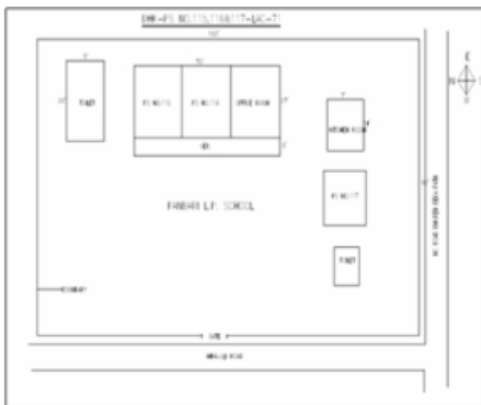

নিৰ্বাচক পঞ্জীয়ন বিষয়াৰ স্বাক্ষৰ

Nazri Naksha

Google Map View

Polling Station Building Front View

ভোটগ্ৰন্থন কেন্দ্ৰৰ সন্মুখৰ দৃশ্য

Cad View

Key MAP View

1 নাম : ডিম্বেশ্বৰী বৰা স্বামীৰ নাম: উপেন বৰা ঘৰ নং : ১ বয়স : 78 লিঙ্গ : মহিলা	CFN1094560 ফটো উপলব্ধ	2 নাম : দিলিপ কুমাৰ গগৈ পিতাৰ নাম: মহেন্দ্ৰ কুমাৰ গগৈ ঘৰ নং : 1 বয়স : 69 লিঙ্গ : পুৰুষ	JRQ2000331 ফটো উপলব্ধ	3 নাম : উৎপল বিশ্বাস পিতাৰ নাম: ফণী ভূষণ বিশ্বাস ঘৰ নং : ১ বয়স : 63 লিঙ্গ : পুৰুষ	CFN1099010 ফটো উপলব্ধ
4 নাম : বাতুল বৰা পিতাৰ নাম: উপেন বৰা ঘৰ নং : ১ বয়স : 60 লিঙ্গ : পুৰুষ	CFN1094571 ফটো উপলব্ধ	5 নাম : মীনা ডেকা স্বামীৰ নাম: বাতুল বৰা ঘৰ নং : ১ বয়স : 58 লিঙ্গ : মহিলা	CFN1094606 ফটো উপলব্ধ	6 নাম : জন শইকীয়া পিতাৰ নাম: বাধিকা প্ৰসাদ শইকীয়া ঘৰ নং : ১ বয়স : 55 লিঙ্গ : পুৰুষ	CFN1097387 ফটো উপলব্ধ
7 নাম : মুনিন বৰা পিতাৰ নাম: উপেন বৰা ঘৰ নং : ১ বয়স : 54 লিঙ্গ : পুৰুষ	CFN1094582 ফটো উপলব্ধ	8 নাম : নলিনী গগৈ স্বামীৰ নাম: দিলিপ কুমাৰ গগৈ ঘৰ নং : 1 বয়স : 54 লিঙ্গ : মহিলা	JRQ2000342 ফটো উপলব্ধ	9 নাম : তুলিকা শইকীয়া স্বামীৰ নাম: জন শইকীয়া ঘৰ নং : ১ বয়স : 53 লিঙ্গ : মহিলা	CFN1097398 ফটো উপলব্ধ
10 নাম : মিজু শইকীয়া বৰা স্বামীৰ নাম: জনাদন বৰা ঘৰ নং : ১ বয়স : 52 লিঙ্গ : মহিলা	CFN1094628 ফটো উপলব্ধ	11 নাম : উজ্জল বিশ্বাস পিতাৰ নাম: ফণী বিশ্বাস ঘৰ নং : ১ বয়স : 51 লিঙ্গ : পুৰুষ	CFN1099021 ফটো উপলব্ধ	12 নাম : জনাৰ্দন বৰা পিতাৰ নাম: উপেন বৰা ঘৰ নং : ১ বয়স : 50 লিঙ্গ : পুৰুষ	CFN1094593 ফটো উপলব্ধ
# 13 নাম : মঞ্জুবাণী বিশ্বাস স্বামীৰ নাম: উৎপল বিশ্বাস ঘৰ নং : ১ বয়স : 45 লিঙ্গ : মহিলা	CFN1099032 ফটো উপলব্ধ	14 নাম : বাজু বৰা পিতাৰ নাম: উপেন বৰা ঘৰ নং : ১ বয়স : 38 লিঙ্গ : পুৰুষ	CFN1094617 ফটো উপলব্ধ	15 নাম : গৌৰব গগৈ পিতাৰ নাম: দিলিপ কুমাৰ গগৈ ঘৰ নং : 1 বয়স : 35 লিঙ্গ : পুৰুষ	JRQ2000353 ফটো উপলব্ধ
16 নাম : বাজলক্ষী শইকীয়া পিতাৰ নাম: জন শইকীয়া ঘৰ নং : ১ বয়স : 30 লিঙ্গ : মহিলা	CFN2359479 ফটো উপলব্ধ	17 নাম : রঞ্জিতা ছেত্ৰি পিতাৰ নাম: মতিলাল ছেত্ৰী ঘৰ নং : 01 বয়স : 29 লিঙ্গ : মহিলা	LSY0168765 ফটো উপলব্ধ	18 নাম : পাৰ্থ প্ৰতিম বৰা পিতাৰ নাম: বাতুল বৰা ঘৰ নং : ১ বয়স : 25 লিঙ্গ : পুৰুষ	CFN0551598 ফটো উপলব্ধ
19 নাম : অনঙ্গৰাজ শইকীয়া পিতাৰ নাম: জন শইকীয়া ঘৰ নং : ১ বয়স : 25 লিঙ্গ : পুৰুষ	CFN0608083 ফটো উপলব্ধ	20 নাম : বাসন্তী নাথ স্বামীৰ নাম: স্বৰ্গীয় মোলান চন্দ্ৰ নাথ ঘৰ নং : 2 বয়স : 72 লিঙ্গ : মহিলা	CFN1094640 ফটো উপলব্ধ	21 নাম : জিত নাথ পিতাৰ নাম: মোলান নাথ ঘৰ নং : ২ বয়স : 52 লিঙ্গ : পুৰুষ	CFN1094651 ফটো উপলব্ধ
22 নাম : বৰ্ণালী নাথ পিতাৰ নাম: স্বৰ্গীয় মোলান চন্দ্ৰ নাথ ঘৰ নং : 2 বয়স : 46 লিঙ্গ : মহিলা	CFN1094662 ফটো উপলব্ধ	23 নাম : চিত্তৰঞ্জন সাহা পিতাৰ নাম: দুৰ্গাপদ সাহা ঘৰ নং : ৩ বয়স : 77 লিঙ্গ : পুৰুষ	CFN1094673 ফটো উপলব্ধ	24 নাম : অনিতাৰাণী সাহা স্বামীৰ নাম: চিত্তৰঞ্জন সাহা ঘৰ নং : ৩ বয়স : 62 লিঙ্গ : মহিলা	CFN1094684 ফটো উপলব্ধ
25 নাম : শিবু কৰ পিতাৰ নাম: শম্ভু কৰ ঘৰ নং : ৩ ক বয়স : 62 লিঙ্গ : পুৰুষ	CFN1094764 ফটো উপলব্ধ	26 নাম : সুনীতা কৰ স্বামীৰ নাম: শিবুনাথ কৰ ঘৰ নং : ৩ বয়স : 52 লিঙ্গ : মহিলা	CFN1094720 ফটো উপলব্ধ	27 নাম : নিৰঞ্জন সাহা পিতাৰ নাম: চিত্তৰঞ্জন সাহা ঘৰ নং : ৩ বয়স : 49 লিঙ্গ : পুৰুষ	CFN1094695 ফটো উপলব্ধ
28 নাম : নমিতা সাহা পিতাৰ নাম: চিত্তৰঞ্জন সাহা ঘৰ নং : ৩ বয়স : 42 লিঙ্গ : মহিলা	CFN1094708 ফটো উপলব্ধ	29 নাম : ববিতা সাহা স্বামীৰ নাম: নিৰঞ্জন সাহা ঘৰ নং : ৩ বয়স : 42 লিঙ্গ : মহিলা	CFN0493502 ফটো উপলব্ধ	30 নাম : তাশি ৰাংগু দুগৰ স্বামীৰ নাম: বিকাশ দুগৰ ঘৰ নং : ৩ বয়স : 39 লিঙ্গ : মহিলা	CFN0614008 ফটো উপলব্ধ