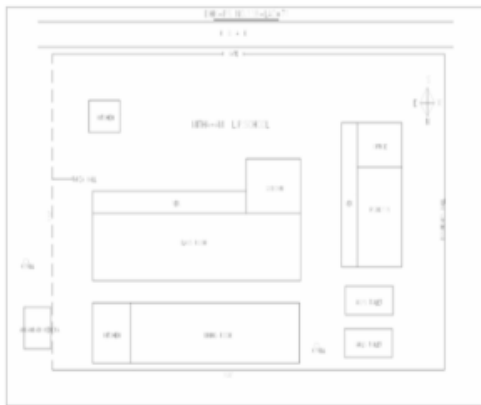

নিৰ্বাচক পঞ্জীয়ন বিষয়াৰ স্বাক্ষৰ

Nazri Naksha

Google Map View

Polling Station Building Front View

ভোটগ্ৰহন কেন্দ্ৰৰ সন্মুখৰ দৃশ্য

Cad View

Key MAP View

1 নাম : পদ্মা কলিতা পিতাৰ নাম: সোনাৰাম কলিতা ঘৰ নং : 1 বয়স : 52 লিঙ্গ : মহিলা	CFN1131255 ফটো উপলব্ধ	2 নাম : জয়ন্ত চক্ৰবৰ্তী পিতাৰ নাম: যতীন্দ্ৰ চক্ৰবৰ্তী ঘৰ নং : 2 বয়স : 66 লিঙ্গ : পুৰুষ	HCK0005944 ফটো উপলব্ধ	3 নাম : ৰিণা চ্যাটার্জি স্বামীৰ নাম: সুব্ৰত চ্যাটার্জি ঘৰ নং : 2 বয়স : 60 লিঙ্গ : মহিলা	CFN1591080 ফটো উপলব্ধ
4 নাম : ৰীতা চক্ৰবৰ্তী স্বামীৰ নাম: জয়ন্ত চক্ৰবৰ্তী ঘৰ নং : 2 বয়স : 53 লিঙ্গ : মহিলা	HCK0005948 ফটো উপলব্ধ	# 5 নাম : দেবজিত দাস পিতাৰ নাম: দুলন চন্দ্ৰ দাস ঘৰ নং : 2 বয়স : 38 লিঙ্গ : পুৰুষ	CFN1473092 ফটো উপলব্ধ	# 6 নাম : দীনেশ দাস পিতাৰ নাম: দুলন চন্দ্ৰ দাস ঘৰ নং : 2 বয়স : 37 লিঙ্গ : পুৰুষ	CFN1473105 ফটো উপলব্ধ
# 7 নাম : ৰিম্পী মেধি দাস স্বামীৰ নাম: দেবজিত দাস ঘৰ নং : 2 বয়স : 30 লিঙ্গ : মহিলা	CFN0595280 ফটো উপলব্ধ	8 নাম : অনিৰুদ্ধ চক্ৰবৰ্তী পিতাৰ নাম: জয়ন্ত চক্ৰবৰ্তী ঘৰ নং : 2 বয়স : 27 লিঙ্গ : পুৰুষ	CFN0708057 ফটো উপলব্ধ	9 নাম : জয়দীপ সৰকাৰ পিতাৰ নাম: জীবন কৃষ্ণ চৰকাৰ ঘৰ নং : 9 বয়স : 34 লিঙ্গ : পুৰুষ	CFN1125764 ফটো উপলব্ধ
10 নাম : সন্দীপ সৰকাৰ পিতাৰ নাম: জীৱন কৃষ্ণ সৰকাৰ ঘৰ নং : 9 বয়স : 26 লিঙ্গ : পুৰুষ	CFN0437889 ফটো উপলব্ধ	11 নাম : মহেন্দ্ৰ কুমাৰ মহেশ্বৰী পিতাৰ নাম: ৰামচন্দ্ৰ চান্দক ঘৰ নং : 8 বয়স : 65 লিঙ্গ : পুৰুষ	CFN1124727 ফটো উপলব্ধ	# 12 নাম : মঞ্জু মহেশ্বৰী স্বামীৰ নাম: মহেন্দ্ৰ কুমাৰ মহেশ্বৰী ঘৰ নং : 8 বয়স : 59 লিঙ্গ : মহিলা	CFN1124738 ফটো উপলব্ধ
13 নাম : শিবম চন্দক পিতাৰ নাম: মহেন্দ্ৰ কুমাৰ মহেশ্বৰী ঘৰ নং : 8 বয়স : 37 লিঙ্গ : পুৰুষ	CFN0340208 ফটো উপলব্ধ	14 নাম : বন্দনা চন্দক স্বামীৰ নাম: শিবম চন্দক ঘৰ নং : 8 বয়স : 36 লিঙ্গ : মহিলা	CFN0340299 ফটো উপলব্ধ	# 15 নাম : বিজয় চন্দক পিতাৰ নাম: মহেন্দ্ৰ কুমাৰ মহেশ্বৰী ঘৰ নং : 8 বয়স : 31 লিঙ্গ : পুৰুষ	CFN1132883 ফটো উপলব্ধ
E 16 নাম : গৌৰাঙ্গ ঘোষ পিতাৰ নাম: পুৰ্ণ ঘোষ ঘৰ নং : 6 বয়স : 62 লিঙ্গ : পুৰুষ	CFN1124909 ফটো উপলব্ধ	17 নাম : সঞ্জীৱ ঘোষ পিতাৰ নাম: কেশৱ ঘোষ ঘৰ নং : 5 বয়স : 49 লিঙ্গ : পুৰুষ	CFN1124841 ফটো উপলব্ধ	18 নাম : ৰিপ্লৱ ঘোষ পিতাৰ নাম: গৌৰাঙ্গ ঘোষ ঘৰ নং : 5 বয়স : 42 লিঙ্গ : পুৰুষ	CFN1124910 ফটো উপলব্ধ
19 নাম : গৌতম ঘোষ পিতাৰ নাম: গৌৰাঙ্গ ঘোষ ঘৰ নং : 5 বয়স : 40 লিঙ্গ : পুৰুষ	CFN1124921 ফটো উপলব্ধ	S 20 নাম : মিন্টী ঘোষ পিতাৰ নাম: ভজন ঘোষ ঘৰ নং : 5 বয়স : 39 লিঙ্গ : মহিলা	CFN1124885 ফটো উপলব্ধ	21 নাম : ৰুমী ঘোষ স্বামীৰ নাম: সঞ্জীৱ ঘোষ ঘৰ নং : 5 বয়স : 30 লিঙ্গ : মহিলা	CFN0358887 ফটো উপলব্ধ
22 নাম : শীখা ঘোষ স্বামীৰ নাম: ভজন ঘোষ ঘৰ নং : 6 বয়স : 64 লিঙ্গ : মহিলা	CFN1124954 ফটো উপলব্ধ	23 নাম : বাবুল চন্দ্ৰ ঘোষ পিতাৰ নাম: পুনচন্দ্ৰ ঘোষ ঘৰ নং : 6 বয়স : 61 লিঙ্গ : পুৰুষ	CFN1124987 ফটো উপলব্ধ	24 নাম : ইলাৰানী ঘোষ স্বামীৰ নাম: বাদল ঘোষ ঘৰ নং : 6 বয়স : 57 লিঙ্গ : মহিলা	CFN1124976 ফটো উপলব্ধ
25 নাম : সুৰজিত ঘোষ পিতাৰ নাম: ভজন ঘোষ ঘৰ নং : 6 বয়স : 50 লিঙ্গ : পুৰুষ	CFN1124965 ফটো উপলব্ধ	26 নাম : প্ৰতিমা ঘোষ স্বামীৰ নাম: বাবুল ঘোষ ঘৰ নং : 6 বয়স : 49 লিঙ্গ : মহিলা	CFN1124998 ফটো উপলব্ধ	27 নাম : সুপ্ৰিয়া ঘোষ পিতাৰ নাম: ভজন ঘোষ ঘৰ নং : 6 বয়স : 46 লিঙ্গ : মহিলা	CFN0433128 ফটো উপলব্ধ
28 নাম : গৌৰী ঘোষ স্বামীৰ নাম: সুৰজিত ঘোষ ঘৰ নং : 6 বয়স : 33 লিঙ্গ : মহিলা	CFN0373266 ফটো উপলব্ধ	29 নাম : প্ৰিয়া ঘোষ পিতাৰ নাম: বাবুল ঘোষ ঘৰ নং : 6 বয়স : 27 লিঙ্গ : মহিলা	CFN0433219 ফটো উপলব্ধ	30 নাম : জাহ্নৱী পাল পিতাৰ নাম: ৰানা পাল ঘৰ নং : 6 বয়স : 19 লিঙ্গ : মহিলা	QGW0161422 ফটো উপলব্ধ