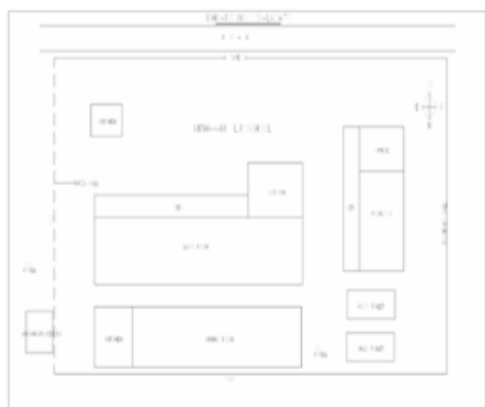

নিৰ্বাচক পঞ্জীয়ন বিষয়াৰ স্বাক্ষৰ

Nazri Naksha

Google Map View

Polling Station Building Front View

ভোটগ্ৰহন কেন্দ্ৰৰ সন্মুখৰ দৃশ্য

Cad View

Key MAP View

1 নাম : পূজা কোঁৱৰ স্বামীৰ নাম: সন্দীপ সিং ঘৰ নং : 1 বয়স : 31 লিঙ্গ : মহিলা	QGW0053926 ফটো উপলব্ধ	2 নাম : কিৰন অধিকাৰী স্বামীৰ নাম: টঙ্ক অধিকাৰী ঘৰ নং : 2 বয়স : 47 লিঙ্গ : মহিলা	CFN1141771 ফটো উপলব্ধ	3 নাম : কন্দন অধিকাৰী পিতাৰ নাম: টংক অধিকাৰী ঘৰ নং : 2 বয়স : 26 লিঙ্গ : পুৰুষ	CFN0437699 ফটো উপলব্ধ
4 নাম : বাৰ্জেশ অধিকাৰী মাতৃৰ নাম: কিৰণ অধিকাৰী ঘৰ নং : 2 বয়স : 23 লিঙ্গ : পুৰুষ	CFN0712810 ফটো উপলব্ধ	5 নাম : জয় কান্ত শইকীয়া পিতাৰ নাম: জগত চন্দ্ৰ শইকীয়া ঘৰ নং : 03 বয়স : 77 লিঙ্গ : পুৰুষ	CFN1135531 ফটো উপলব্ধ	6 নাম : নিৰ্মলা দেবী স্বামীৰ নাম: জয় কান্ত শইকীয়া ঘৰ নং : 03 বয়স : 74 লিঙ্গ : মহিলা	CFN1135542 ফটো উপলব্ধ
7 নাম : অনিমা কলিতা দেবী স্বামীৰ নাম: দুলাল নাথ ঘৰ নং : 03 বয়স : 60 লিঙ্গ : মহিলা	CFN1142434 ফটো উপলব্ধ	8 নাম : দুলাল নাথ পিতাৰ নাম: বানেশ্বৰ নাথ ঘৰ নং : 03 বয়স : 58 লিঙ্গ : পুৰুষ	CFN1142423 ফটো উপলব্ধ	9 নাম : হিমাদ্ৰী দেবী পিতাৰ নাম: খগাই নাথ ঘৰ নং : 03 বয়স : 52 লিঙ্গ : মহিলা	CFN2360625 ফটো উপলব্ধ
10 নাম : সীমা দেৱী পিতাৰ নাম: দুলাল নাথ ঘৰ নং : 03 বয়স : 31 লিঙ্গ : মহিলা	CFN1142832 ফটো উপলব্ধ	11 নাম : হৰতেজ সিং মাতৃৰ নাম: শৰণজীত কোঁৱৰ ঘৰ নং : 3 বয়স : 19 লিঙ্গ : পুৰুষ	QGW0179051 ফটো উপলব্ধ	12 নাম : দীনেশ চন্দ্ৰ দাস পিতাৰ নাম: ধৰনীধৰ দাস ঘৰ নং : 08 বয়স : 55 লিঙ্গ : পুৰুষ	CFN1140143 ফটো উপলব্ধ
13 নাম : বানী দাস স্বামীৰ নাম: দীনেশ দাস ঘৰ নং : 04 বয়স : 46 লিঙ্গ : মহিলা	CFN1140176 ফটো উপলব্ধ	14 নাম : তপন কুমাৰ শৰ্মা মাতৃৰ নাম: মোহন চন্দ্ৰ শৰ্মা ঘৰ নং : 5 বয়স : 53 লিঙ্গ : পুৰুষ	CFN0003534 ফটো উপলব্ধ	15 নাম : অজিত কুমাৰ শৰ্মা পিতাৰ নাম: প্ৰফুল্ল চন্দ্ৰ শৰ্মা ঘৰ নং : 9 বয়স : 65 লিঙ্গ : পুৰুষ	CFN1137106 ফটো উপলব্ধ
16 নাম : জয়শ্ৰী শৰ্মা স্বামীৰ নাম: হেমন্ত শৰ্মা ঘৰ নং : 9 বয়স : 60 লিঙ্গ : মহিলা	CFN1142069 ফটো উপলব্ধ	17 নাম : দিল্লী শৰ্মা স্বামীৰ নাম: অজিত কুমাৰ শৰ্মা ঘৰ নং : 9 বয়স : 57 লিঙ্গ : মহিলা	CFN1137117 ফটো উপলব্ধ	18 নাম : ক্ষীৰদা দেবী স্বামীৰ নাম: যুগল নাথ ঘৰ নং : 09 বয়স : 56 লিঙ্গ : মহিলা	CFN1142774 ফটো উপলব্ধ
19 নাম : সিদ্ধাৰ্থ শৰ্মা পিতাৰ নাম: হেমন্ত শৰ্মা ঘৰ নং : 9 বয়স : 41 লিঙ্গ : পুৰুষ	CFN1142070 ফটো উপলব্ধ	20 নাম : ভবানী গগৈ শৰ্মা স্বামীৰ নাম: সিদ্ধাৰ্থ শৰ্মা ঘৰ নং : 9 বয়স : 39 লিঙ্গ : মহিলা	CFN0427278 ফটো উপলব্ধ	21 নাম : তুষা ডেকা কাশ্যপ স্বামীৰ নাম: গিতাৰ্থ কাশ্যপ ঘৰ নং : 9 বয়স : 36 লিঙ্গ : মহিলা	CFN0360644 ফটো উপলব্ধ
22 নাম : নিকিতা দেবী পিতাৰ নাম: যুগল চন্দ্ৰ নাথ ঘৰ নং : 09 বয়স : 25 লিঙ্গ : মহিলা	CFN0498758 ফটো উপলব্ধ	23 নাম : হীৰকজীত শৰ্মা পিতাৰ নাম: অজিত কুমাৰ শৰ্মা ঘৰ নং : 7 বয়স : 20 লিঙ্গ : পুৰুষ	QGW0044347 ফটো উপলব্ধ	24 নাম : বিশ্বনাথ সাহ পিতাৰ নাম: দেবীলাল সাহ ঘৰ নং : 08 বয়স : 52 লিঙ্গ : পুৰুষ	CFN1138983 ফটো উপলব্ধ
25 নাম : মুন্নি সাহ স্বামীৰ নাম: বিশ্বনাথ সাহ ঘৰ নং : 08 বয়স : 49 লিঙ্গ : মহিলা	CFN1138994 ফটো উপলব্ধ	26 নাম : প্ৰেম কুমাৰ সাহ পিতাৰ নাম: বিশ্বনাথ সাহ ঘৰ নং : 08 বয়স : 35 লিঙ্গ : পুৰুষ	CFN1139000 ফটো উপলব্ধ	27 নাম : খশো সাহ স্বামীৰ নাম: প্ৰেম কুমাৰ সাহ ঘৰ নং : 08 বয়স : 32 লিঙ্গ : মহিলা	CFN7599293 ফটো উপলব্ধ
28 নাম : শ্যামকুমাৰ সাহ পিতাৰ নাম: বিশ্বনাথ সাহ ঘৰ নং : 08 বয়স : 31 লিঙ্গ : পুৰুষ	CFN0122549 ফটো উপলব্ধ	29 নাম : পূজা সাহ পিতাৰ নাম: বিশ্বনাথ সাহ ঘৰ নং : 08 বয়স : 28 লিঙ্গ : মহিলা	CFN0122648 ফটো উপলব্ধ	30 নাম : ৰাম বাবু সাহ পিতাৰ নাম: বিশ্বনাথ সাহ ঘৰ নং : 8 বয়স : 25 লিঙ্গ : পুৰুষ	CFN0589960 ফটো উপলব্ধ