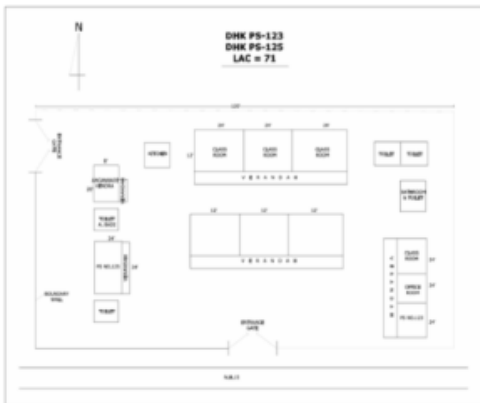

নিৰ্বাচক পঞ্জীয়ন বিষয়াৰ স্বাক্ষৰ

Nazri Naksha

Google Map View

Polling Station Building Front View

ভোটগ্রহন কেন্দ্ৰৰ সন্মুখৰ দৃশ্য

Cad View

Key MAP View

বিধানসভা সমষ্টিৰ নম্বৰ আৰু নাম : 65-ঢেকীয়াজুলি
অংশৰ নম্বৰ আৰু নাম : 1-মিঠাআম বঙালী গাওঁ (অংশ ২)