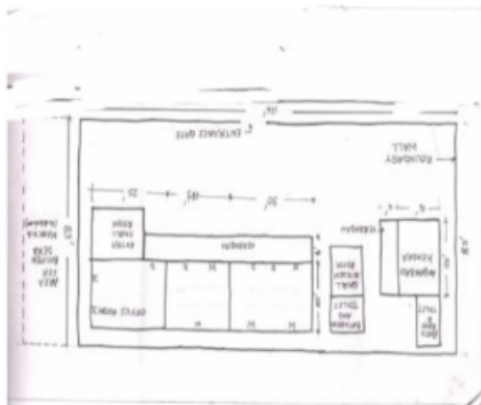

নিৰ্বাচক পঞ্জীয়ন বিষয়াৰ স্বাক্ষৰ

Nazri Naksha

Google Map View

Polling Station Building Front View

ভোটগ্ৰহন কেন্দ্ৰৰ সন্মুখৰ দৃশ্য

Cad View

Key MAP View

1 নাম : বিষ্ণু বসুমতাৰী অন্যান্য: খীলী বসুমতাৰী ঘৰ নং : 1 বয়স : 69 লিঙ্গ : পুৰুষ	QGW0161489 ফটো উপলব্ধ	2 নাম : দিলি বসুমতাৰী স্বামীৰ নাম: বিষ্ণি বসুমতাৰী ঘৰ নং : 1 বয়স : 65 লিঙ্গ : মহিলা	CFN2218431 ফটো উপলব্ধ	3 নাম : বিক' বসুমতাৰী পিতাৰ নাম: বিষ্ণি বসুমতাৰী ঘৰ নং : 1 বয়স : 34 লিঙ্গ : পুৰুষ	CFN2218442 ফটো উপলব্ধ
4 নাম : উদাংশী বসুমতাৰী স্বামীৰ নাম: বিক' বসুমতাৰী ঘৰ নং : 1 বয়স : 27 লিঙ্গ : মহিলা	CFN0631705 ফটো উপলব্ধ	5 নাম : বিৰদাও বসুমতাৰী পিতাৰ নাম: বিষ্ণি বসুমতাৰী ঘৰ নং : 01 বয়স : 27 লিঙ্গ : পুৰুষ	QGW0166140 ফটো উপলব্ধ	6 নাম : অনিমা দৈমাৰী স্বামীৰ নাম: দেবেন দৈমাৰী ঘৰ নং : 1 বয়স : 25 লিঙ্গ : মহিলা	CFN1581057 ফটো উপলব্ধ
7 নাম : হংগমালী বসুমতাৰী স্বামীৰ নাম: বিৰদাও বসুমতাৰী ঘৰ নং : 1 বয়স : 25 লিঙ্গ : মহিলা	QGW0161497 ফটো উপলব্ধ	8 নাম : দেবেন দৈমাৰী মাতৃৰ নাম: দিবতা দৈমাৰী ঘৰ নং : 1 বয়স : 24 লিঙ্গ : পুৰুষ	CFN0705012 ফটো উপলব্ধ	9 নাম : পূজা নাথ বসুমতাৰী পিতাৰ নাম: বুৰী বসুমতাৰী ঘৰ নং : 2 বয়স : 76 লিঙ্গ : পুৰুষ	CFN2218464 ফটো উপলব্ধ
10 নাম : তৰনী বসুমতাৰী স্বামীৰ নাম: পূজা নাথ বসুমতাৰী ঘৰ নং : 2 বয়স : 71 লিঙ্গ : মহিলা	CFN2218475 ফটো উপলব্ধ	11 নাম : বাজু বসুমতাৰী পিতাৰ নাম: পূজা নাথ বসুমতাৰী ঘৰ নং : 2 বয়স : 46 লিঙ্গ : পুৰুষ	CFN2218486 ফটো উপলব্ধ	12 নাম : থিংগিনী বসুমতাৰী পিতাৰ নাম: পূজানাথ বসুমতাৰী ঘৰ নং : 2 বয়স : 35 লিঙ্গ : মহিলা	CFN2218511 ফটো উপলব্ধ
13 নাম : তুলেন স্বৰ্গীয়াৰী পিতাৰ নাম: কালিচৰন স্বৰ্গীয়াৰী ঘৰ নং : 3 বয়স : 46 লিঙ্গ : পুৰুষ	CFN2218533 ফটো উপলব্ধ	14 নাম : মীন স্বৰ্গীয়াৰী স্বামীৰ নাম: তুলেন স্বৰ্গীয়াৰী ঘৰ নং : 3 বয়স : 42 লিঙ্গ : মহিলা	CFN2218544 ফটো উপলব্ধ	15 নাম : মহেন্দ্ৰ স্বৰ্গীয়াৰী পিতাৰ নাম: তুলেন স্বৰ্গীয়াৰী ঘৰ নং : 03 বয়স : 21 লিঙ্গ : পুৰুষ	CFN7597743 ফটো উপলব্ধ
16 নাম : সোমৈনা নাৰ্জাৰি মাতৃৰ নাম: পুৱাতী নাৰ্জাৰি ঘৰ নং : 8 বয়স : 24 লিঙ্গ : মহিলা	CFN0707992 ফটো উপলব্ধ	17 নাম : সোম্বোৰ বসুমতাৰী স্বামীৰ নাম: চুকুৰসিং বসুমতাৰী ঘৰ নং : 5 বয়স : 82 লিঙ্গ : মহিলা	CFN2218599 ফটো উপলব্ধ	18 নাম : ধনবীৰ বসুমতাৰী পিতাৰ নাম: চুকুৰসিং বসুমতাৰী ঘৰ নং : 5 বয়স : 40 লিঙ্গ : পুৰুষ	CFN2218624 ফটো উপলব্ধ
19 নাম : এলিছাবা বসুমতাৰী স্বামীৰ নাম: ধনবীৰ বসুমতাৰী ঘৰ নং : 5 বয়স : 38 লিঙ্গ : মহিলা	CFN2218613 ফটো উপলব্ধ	20 নাম : দুইমা ব্ৰহ্ম পিতাৰ নাম: বোইলাম ব্ৰহ্ম ঘৰ নং : 5 বয়স : 38 লিঙ্গ : মহিলা	CFN0358275 ফটো উপলব্ধ	21 নাম : বদন বসুমতাৰী পিতাৰ নাম: ৰীখেব বসুমতাৰী ঘৰ নং : 6 বয়স : 58 লিঙ্গ : পুৰুষ	CFN2218646 ফটো উপলব্ধ
22 নাম : জাতিনা বসুমতাৰী স্বামীৰ নাম: বদন বসুমতাৰী ঘৰ নং : 6 বয়স : 52 লিঙ্গ : মহিলা	CFN2218657 ফটো উপলব্ধ	23 নাম : প্ৰমাত বসুমতাৰী পিতাৰ নাম: বদন বসুমতাৰী ঘৰ নং : 6 বয়স : 29 লিঙ্গ : পুৰুষ	CFN0159152 ফটো উপলব্ধ	24 নাম : কাজল বসুমতাৰী স্বামীৰ নাম: প্ৰমট বসুমতাৰী ঘৰ নং : 6 বয়স : 26 লিঙ্গ : মহিলা	CFN0628487 ফটো উপলব্ধ
25 নাম : ললিতা বসুমতাৰী পিতাৰ নাম: বদন বসুমতাৰী ঘৰ নং : 6 বয়স : 25 লিঙ্গ : মহিলা	CFN0628511 ফটো উপলব্ধ	26 নাম : সৰ্বানি নাৰ্জাৰি স্বামীৰ নাম: দুৰ্জয় নাৰ্জাৰি ঘৰ নং : 9 বয়স : 45 লিঙ্গ : মহিলা	CFN2218679 ফটো উপলব্ধ	27 নাম : সুডেম নাৰ্জাৰি পিতাৰ নাম: দুৰ্জয় নাৰ্জাৰি ঘৰ নং : 9 বয়স : 25 লিঙ্গ : পুৰুষ	CFN0639393 ফটো উপলব্ধ
28 নাম : মৈনা নাৰ্জাৰী পিতাৰ নাম: দুৰ্জয় নাৰ্জাৰি ঘৰ নং : 7 বয়স : 19 লিঙ্গ : মহিলা	QGW0157412 ফটো উপলব্ধ	29 নাম : ললিত বসুমতাৰী পিতাৰ নাম: মংগল বসুমতাৰী ঘৰ নং : 8 বয়স : 45 লিঙ্গ : পুৰুষ	CFN2218704 ফটো উপলব্ধ	30 নাম : বুকুল নাৰ্জাৰী পিতাৰ নাম: মনেশ্বৰ নাৰ্জাৰী ঘৰ নং : 09 বয়স : 34 লিঙ্গ : পুৰুষ	QGW0067116 ফটো উপলব্ধ