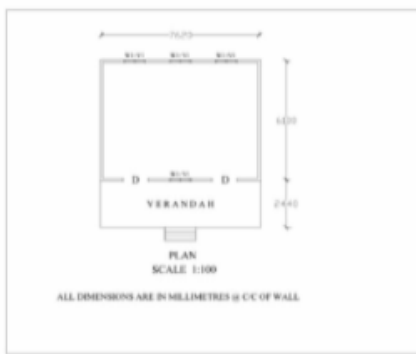

Nazri Naksha

Google Map View

Polling Station Building Front View

ভোটগ্ৰহন কেন্দ্ৰৰ সন্মুখৰ দৃশ্য

Cad View

Key MAP View