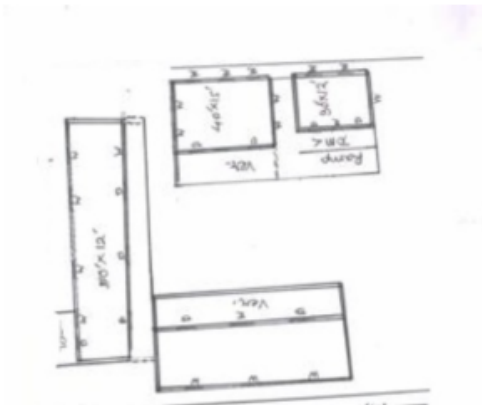

নিৰ্বাচক পঞ্জীয়ন বিষয়াৰ স্বাক্ষৰ

Nazri Naksha

Google Map View

Polling Station Building Front View

ভোটগ্রহন কেন্দ্রৰ সন্মুখৰ দৃশ্য

Cad View

Key MAP View

S	1	CFN2324574
নাম : লাউনী গয়াৰী স্বামীৰ নাম : উত্তম গয়াৰী ঘৰ নং : ১ বয়স : ৪২ লিঙ্গ : মহিলা		
ফটো উপলব্ধ		