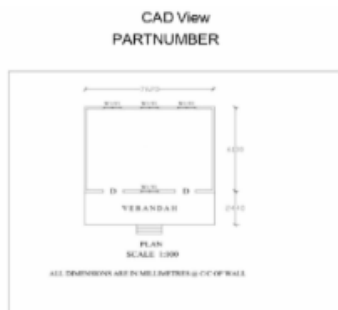

নিৰ্বাচক পঞ্জীয়ন বিষয়াৰ স্বাক্ষৰ

Nazri Naksha

Google Map View

Polling Station Building Front View

ভোটগ্ৰন্থন কেন্দ্ৰৰ সন্মুখৰ দৃশ্য

Cad View

Key MAP View

| | | | | | |
|--|--------------------------|--|--------------------------|--|--------------------------|
| 1 নাম : বহেশ্বৰী বড়ো স্বামীৰ নাম: জিতেন বড়ো ঘৰ নং : 1 বয়স : 61 লিঙ্গ : মহিলা | CFN2325566 ফটো উপলব্ধ | 2 নাম : বমেশ তিবকী পিতাৰ নাম: পীতাম্বৰ তিবকী ঘৰ নং : 01 বয়স : 45 লিঙ্গ : পুৰুষ | CFN7585284 ফটো উপলব্ধ | 3 নাম : বাবল বড়ো পিতাৰ নাম: বাসীৰ বড়ো ঘৰ নং : 1 বয়স : 38 লিঙ্গ : পুৰুষ | CFN1514116 ফটো উপলব্ধ |
| 4 নাম : দিলীপ বড়ো পিতাৰ নাম: জিতেন বড়ো ঘৰ নং : 1 বয়স : 34 লিঙ্গ : পুৰুষ | CFN2325577 ফটো উপলব্ধ | 5 নাম : অজয় তিবকী পিতাৰ নাম: দেবৰু তিবকী ঘৰ নং : 01 বয়স : 29 লিঙ্গ : পুৰুষ | CFN7585276 ফটো উপলব্ধ | 6 নাম : ভজন বড়ো পিতাৰ নাম: বতনেশ্বৰ বড়ো ঘৰ নং : 1 বয়স : 27 লিঙ্গ : পুৰুষ | CFN1524636 ফটো উপলব্ধ |
| 7 নাম : পবন মাঝি পিতাৰ নাম: জীতেন মাঝি ঘৰ নং : 1 বয়স : 25 লিঙ্গ : পুৰুষ | CFN1523794 ফটো উপলব্ধ | 8 নাম : বড়ে মুণ্ডা পিতাৰ নাম: চন্দ্ৰকান্ত মুণ্ডা ঘৰ নং : 02 বয়স : 62 লিঙ্গ : পুৰুষ | CFN7608508 ফটো উপলব্ধ | 9 নাম : বাজেন মুণ্ডা পিতাৰ নাম: চন্দ্ৰকান্ত মুণ্ডা ঘৰ নং : 2 বয়স : 52 লিঙ্গ : পুৰুষ | CFN1524982 ফটো উপলব্ধ |
| 10 নাম : ডেকা দৈমাৰী পিতাৰ নাম: কান্ত দৈমাৰী ঘৰ নং : 2 বয়স : 43 লিঙ্গ : পুৰুষ | CFN2325599 ফটো উপলব্ধ | 11 নাম : নিৰেন দৈমাৰী পিতাৰ নাম: কান্ত দৈমাৰী ঘৰ নং : 2 বয়স : 41 লিঙ্গ : পুৰুষ | CFN1554591 ফটো উপলব্ধ | 12 নাম : বাজেশ মুণ্ডা পিতাৰ নাম: বেংঘটা মুণ্ডা ঘৰ নং : 02 বয়স : 31 লিঙ্গ : পুৰুষ | CFN7608284 ফটো উপলব্ধ |
| 13 নাম : বতন চৰেন পিতাৰ নাম: শিব মাঝি ঘৰ নং : 02 বয়স : 30 লিঙ্গ : পুৰুষ | CFN7608318 ফটো উপলব্ধ | 14 নাম : ললিতা দৈমাৰী স্বামীৰ নাম: ডেকা দৈমাৰী ঘৰ নং : 2 বয়স : 28 লিঙ্গ : মহিলা | CFN0493973 ফটো উপলব্ধ | 15 নাম : বাদল হেমব্রম পিতাৰ নাম: প্ৰেম হেমব্রম ঘৰ নং : 02 বয়স : 24 লিঙ্গ : পুৰুষ | CFN7585292 ফটো উপলব্ধ |
| 16 নাম : পায়েল ওৰাং পিতাৰ নাম: ৰঞ্জিত ওৰাং ঘৰ নং : 02 বয়স : 24 লিঙ্গ : মহিলা | CFN7608334 ফটো উপলব্ধ | 17 নাম : প্ৰবিন ওৰাং পিতাৰ নাম: বন্ধনা ওৰাং ঘৰ নং : 02 বয়স : 22 লিঙ্গ : পুৰুষ | CFN7608482 ফটো উপলব্ধ | 18 নাম : বোন্ধো মুণ্ডা পিতাৰ নাম: ভদৌআ মুণ্ডা ঘৰ নং : 02 বয়স : 22 লিঙ্গ : পুৰুষ | CFN7608490 ফটো উপলব্ধ |
| 19 নাম : পায়েল ওৰাং স্বামীৰ নাম: ৰঞ্জিত ওৰাং ঘৰ নং : 2 নং বামনাথপুৰ বয়স : 24 লিঙ্গ : মহিলা | QGW0061572 ফটো উপলব্ধ | 20 নাম : সুনীল মাঝি পিতাৰ নাম: যোগেশ্বৰ মাঝি ঘৰ নং : 8 বয়স : 54 লিঙ্গ : পুৰুষ | CFN1524347 ফটো উপলব্ধ | 21 নাম : ফুলমতী বসুমতাৰী স্বামীৰ নাম: লক্ষ্মী বসুমতাৰী ঘৰ নং : 8 বয়স : 53 লিঙ্গ : মহিলা | CFN1523745 ফটো উপলব্ধ |
| 22 নাম : কিনু ছয় পিতাৰ নাম: চানিকা ছয় ঘৰ নং : 4 বয়স : 53 লিঙ্গ : পুৰুষ | QGW0080242 ফটো উপলব্ধ | 23 নাম : কট্ৰাম বসুমতাৰী পিতাৰ নাম: বুপাই বসুমতাৰী ঘৰ নং : 8 বয়স : 50 লিঙ্গ : পুৰুষ | CFN2325646 ফটো উপলব্ধ | 24 নাম : সনিৰাম হোৰো পিতাৰ নাম: পুৰনো হোৰো ঘৰ নং : 04 বয়স : 50 লিঙ্গ : পুৰুষ | CFN7596208 ফটো উপলব্ধ |
| 25 নাম : মঞ্জু বসুমতাৰী স্বামীৰ নাম: কট্ৰাম বসুমতাৰী ঘৰ নং : 8 বয়স : 45 লিঙ্গ : মহিলা | CFN2325657 ফটো উপলব্ধ | 26 নাম : লুকাশ সয় পিতাৰ নাম: সনিকা সয় ঘৰ নং : 8 বয়স : 37 লিঙ্গ : পুৰুষ | CFN1514249 ফটো উপলব্ধ | 27 নাম : সংগীতা চৰৰ স্বামীৰ নাম: কিনু ছয় ঘৰ নং : 4 বয়স : 32 লিঙ্গ : মহিলা | QGW0080184 ফটো উপলব্ধ |
| 28 নাম : লক্ষীশ্বৰী বড়ো স্বামীৰ নাম: বিহুৰাম বড়ো ঘৰ নং : 5 বয়স : 50 লিঙ্গ : মহিলা | CFN2325679 ফটো উপলব্ধ | 29 নাম : পম্পী বড়ো স্বামীৰ নাম: পূৰ্ণ বড়ো ঘৰ নং : 5 বয়স : 41 লিঙ্গ : মহিলা | CFN2325680 ফটো উপলব্ধ | 30 নাম : দিপালী বৰো স্বামীৰ নাম: জুতিশ বৰো ঘৰ নং : 5 বয়স : 24 লিঙ্গ : মহিলা | QGW0074039 ফটো উপলব্ধ |