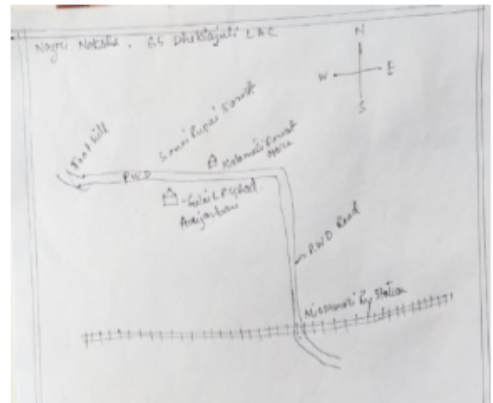

নিৰ্বাচক পঞ্জীয়ন বিষয়াৰ স্বাক্ষৰ

Nazri Naksha

Google Map View

Polling Station Building Front View

ভোটগ্ৰন্থন কেন্দ্ৰৰ সন্মুখৰ দৃশ্য

Cad View

Key MAP View

| | | | | | |
|--|--------------------------|--|--------------------------|--|--------------------------|
| 1 নাম : বহেশ্বৰী বড়ো স্বামীৰ নাম: জিতেন বড়ো ঘৰ নং : 1 বয়স : 61 লিঙ্গ : মহিলা | CFN2325566 ফটো উপলব্ধ | 2 নাম : বমেশ তিবকী পিতাৰ নাম: পীতাম্বৰ তিবকী ঘৰ নং : 01 বয়স : 45 লিঙ্গ : পুৰুষ | CFN7585284 ফটো উপলব্ধ | 3 নাম : বাবল বড়ো পিতাৰ নাম: বাসীৰ বড়ো ঘৰ নং : 1 বয়স : 38 লিঙ্গ : পুৰুষ | CFN1514116 ফটো উপলব্ধ |
| 4 নাম : দিলীপ বড়ো পিতাৰ নাম: জিতেন বড়ো ঘৰ নং : 1 বয়স : 34 লিঙ্গ : পুৰুষ | CFN2325577 ফটো উপলব্ধ | 5 নাম : অজয় তিবকী পিতাৰ নাম: দেবৰু তিবকী ঘৰ নং : 01 বয়স : 29 লিঙ্গ : পুৰুষ | CFN7585276 ফটো উপলব্ধ | 6 নাম : ভজন বড়ো পিতাৰ নাম: বতনেশ্বৰ বড়ো ঘৰ নং : 1 বয়স : 27 লিঙ্গ : পুৰুষ | CFN1524636 ফটো উপলব্ধ |
| 7 নাম : পবন মাঝি পিতাৰ নাম: জীতেন মাঝি ঘৰ নং : 1 বয়স : 25 লিঙ্গ : পুৰুষ | CFN1523794 ফটো উপলব্ধ | 8 নাম : বড়ে মুণ্ডা পিতাৰ নাম: চন্দ্ৰকান্ত মুণ্ডা ঘৰ নং : 02 বয়স : 62 লিঙ্গ : পুৰুষ | CFN7608508 ফটো উপলব্ধ | 9 নাম : বাজেন মুণ্ডা পিতাৰ নাম: চন্দ্ৰকান্ত মুণ্ডা ঘৰ নং : 2 বয়স : 52 লিঙ্গ : পুৰুষ | CFN1524982 ফটো উপলব্ধ |
| 10 নাম : ডেকা দৈমাৰী পিতাৰ নাম: কান্ত দৈমাৰী ঘৰ নং : 2 বয়স : 43 লিঙ্গ : পুৰুষ | CFN2325599 ফটো উপলব্ধ | 11 নাম : নিৰেন দৈমাৰী পিতাৰ নাম: কান্ত দৈমাৰী ঘৰ নং : 2 বয়স : 41 লিঙ্গ : পুৰুষ | CFN1554591 ফটো উপলব্ধ | 12 নাম : বাজেশ মুণ্ডা পিতাৰ নাম: বেংঘটা মুণ্ডা ঘৰ নং : 02 বয়স : 31 লিঙ্গ : পুৰুষ | CFN7608284 ফটো উপলব্ধ |
| 13 নাম : বতন চৰেন পিতাৰ নাম: শিব মাঝি ঘৰ নং : 02 বয়স : 30 লিঙ্গ : পুৰুষ | CFN7608318 ফটো উপলব্ধ | 14 নাম : ললিতা দৈমাৰী স্বামীৰ নাম: ডেকা দৈমাৰী ঘৰ নং : 2 বয়স : 28 লিঙ্গ : মহিলা | CFN0493973 ফটো উপলব্ধ | 15 নাম : বাদল হেমব্রম পিতাৰ নাম: প্ৰেম হেমব্রম ঘৰ নং : 02 বয়স : 24 লিঙ্গ : পুৰুষ | CFN7585292 ফটো উপলব্ধ |
| 16 নাম : পায়েল ওৰাং পিতাৰ নাম: ৰঞ্জিত ওৰাং ঘৰ নং : 02 বয়স : 24 লিঙ্গ : মহিলা | CFN7608334 ফটো উপলব্ধ | 17 নাম : প্ৰবিন ওৰাং পিতাৰ নাম: বন্ধনা ওৰাং ঘৰ নং : 02 বয়স : 22 লিঙ্গ : পুৰুষ | CFN7608482 ফটো উপলব্ধ | 18 নাম : বোন্ধো মুণ্ডা পিতাৰ নাম: ভদৌআ মুণ্ডা ঘৰ নং : 02 বয়স : 22 লিঙ্গ : পুৰুষ | CFN7608490 ফটো উপলব্ধ |
| 19 নাম : পায়েল ওৰাং স্বামীৰ নাম: ৰঞ্জিত ওৰাং ঘৰ নং : 2 নং বামনাথপুৰ বয়স : 24 লিঙ্গ : মহিলা | QGW0061572 ফটো উপলব্ধ | 20 নাম : সুনীল মাঝি পিতাৰ নাম: যোগেশ্বৰ মাঝি ঘৰ নং : 8 বয়স : 54 লিঙ্গ : পুৰুষ | CFN1524347 ফটো উপলব্ধ | 21 নাম : ফুলমতী বসুমতাৰী স্বামীৰ নাম: লক্ষ্মী বসুমতাৰী ঘৰ নং : 8 বয়স : 53 লিঙ্গ : মহিলা | CFN1523745 ফটো উপলব্ধ |
| 22 নাম : কিনু ছয় পিতাৰ নাম: চানিকা ছয় ঘৰ নং : 4 বয়স : 53 লিঙ্গ : পুৰুষ | QGW0080242 ফটো উপলব্ধ | 23 নাম : কট্ৰাম বসুমতাৰী পিতাৰ নাম: বুপাই বসুমতাৰী ঘৰ নং : 8 বয়স : 50 লিঙ্গ : পুৰুষ | CFN2325646 ফটো উপলব্ধ | 24 নাম : সনিৰাম হোৰো পিতাৰ নাম: পুৰনো হোৰো ঘৰ নং : 04 বয়স : 50 লিঙ্গ : পুৰুষ | CFN7596208 ফটো উপলব্ধ |
| 25 নাম : মঞ্জু বসুমতাৰী স্বামীৰ নাম: কট্ৰাম বসুমতাৰী ঘৰ নং : 8 বয়স : 45 লিঙ্গ : মহিলা | CFN2325657 ফটো উপলব্ধ | 26 নাম : লুকাশ সয় পিতাৰ নাম: সনিকা সয় ঘৰ নং : 8 বয়স : 37 লিঙ্গ : পুৰুষ | CFN1514249 ফটো উপলব্ধ | 27 নাম : সংগীতা চৰৰ স্বামীৰ নাম: কিনু ছয় ঘৰ নং : 4 বয়স : 32 লিঙ্গ : মহিলা | QGW0080184 ফটো উপলব্ধ |
| 28 নাম : লক্ষীশ্বৰী বড়ো স্বামীৰ নাম: বিহুৰাম বড়ো ঘৰ নং : 5 বয়স : 50 লিঙ্গ : মহিলা | CFN2325679 ফটো উপলব্ধ | 29 নাম : পম্পী বড়ো স্বামীৰ নাম: পূৰ্ণ বড়ো ঘৰ নং : 5 বয়স : 41 লিঙ্গ : মহিলা | CFN2325680 ফটো উপলব্ধ | 30 নাম : দিপালী বৰো স্বামীৰ নাম: জুতিশ বৰো ঘৰ নং : 5 বয়স : 24 লিঙ্গ : মহিলা | QGW0074039 ফটো উপলব্ধ |