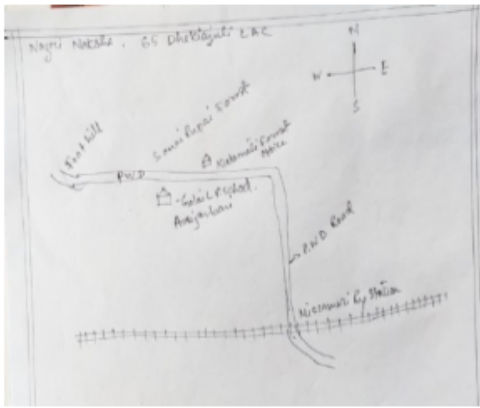

Nazri Naksha