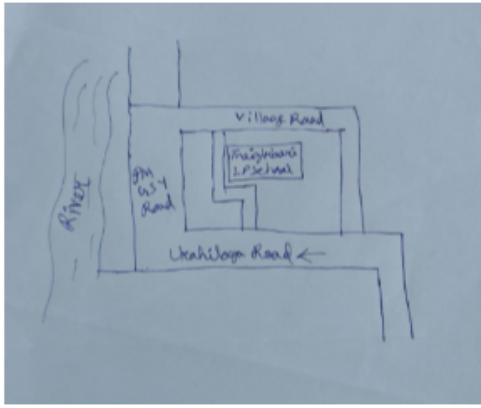

Nazri Naksha