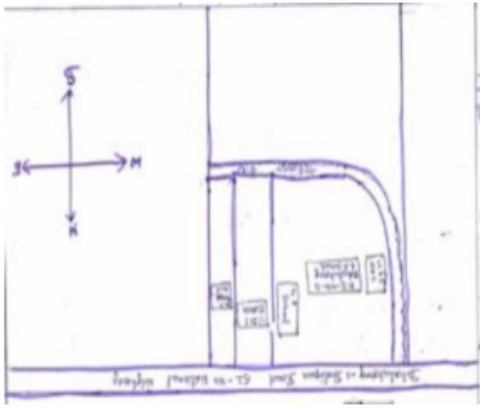

Nazri Naksha