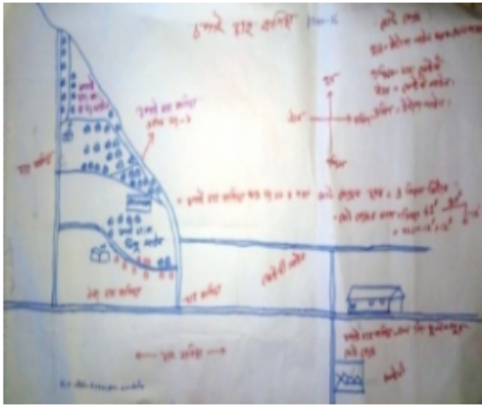

Nazri Naksha