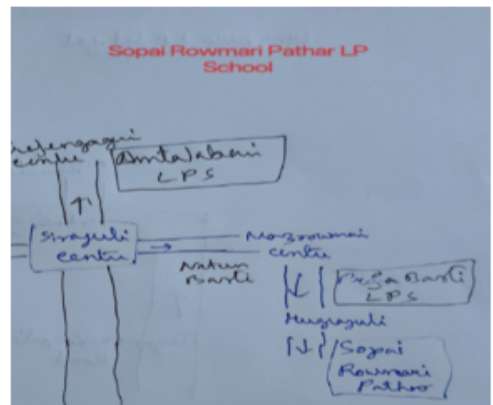

নিৰ্বাচক পঞ্জীয়ন বিষয়াৰ স্বাক্ষৰ

Nazri Naksha

Google Map View

Polling Station Building Front View

ভোটগ্ৰহন কেন্দ্ৰৰ সন্মুখৰ দৃশ্য

Cad View

Key MAP View

1 নাম : জিনা বড়ো স্বামীৰ নাম: প্রদীপ বড়ো ঘৰ নং : 00 বয়স : 30 লিঙ্গ : মহিলা	CFN0693390	ফটো উপলব্ধ	2 নাম : নন্দ বড়ো পিতাৰ নাম: শুকান বড়ো ঘৰ নং : 1 বয়স : 62 লিঙ্গ : পুৰুষ	CFN4234564	ফটো উপলব্ধ	3 নাম : ধুবতী বড়ো স্বামীৰ নাম: নন্দ বড়ো ঘৰ নং : 1 বয়স : 55 লিঙ্গ : মহিলা	CFN4234575	ফটো উপলব্ধ
4 নাম : হেৰম্ব বড়ো পিতাৰ নাম: নন্দ বড়ো ঘৰ নং : 1 বয়স : 34 লিঙ্গ : পুৰুষ	CFN0000679	ফটো উপলব্ধ	5 নাম : বিণ বড়ো স্বামীৰ নাম: হেৰম্ব বড়ো ঘৰ নং : 1 বয়স : 32 লিঙ্গ : মহিলা	CFN0545350	ফটো উপলব্ধ	6 নাম : সম্বল বড়ো পিতাৰ নাম: নন্দ বড়ো ঘৰ নং : 1 বয়স : 31 লিঙ্গ : পুৰুষ	CFN0001339	ফটো উপলব্ধ
7 নাম : উমা বড়ো পিতাৰ নাম: আমৰু বড়ো ঘৰ নং : 2 বয়স : 55 লিঙ্গ : পুৰুষ	CFN0001904	ফটো উপলব্ধ	8 নাম : বাজেন বড়ো পিতাৰ নাম: ডিম্বেশ্বৰ বড়ো ঘৰ নং : 0 বয়স : 49 লিঙ্গ : পুৰুষ	CFN4234633	ফটো উপলব্ধ	9 নাম : তপন বড়ো পিতাৰ নাম: ডিম্বেশ্বৰ বড়ো ঘৰ নং : 0 বয়স : 46 লিঙ্গ : পুৰুষ	CFN4234644	ফটো উপলব্ধ
10 নাম : বিমা বড়ো স্বামীৰ নাম: বাজেন বড়ো ঘৰ নং : 0 বয়স : 45 লিঙ্গ : মহিলা	CFN4234666	ফটো উপলব্ধ	11 নাম : বিৰেন বড়ো পিতাৰ নাম: ডিম্বেশ্বৰ বড়ো ঘৰ নং : 0 বয়স : 42 লিঙ্গ : পুৰুষ	CFN4234655	ফটো উপলব্ধ	12 নাম : জুবিতা বড়ো স্বামীৰ নাম: তপন বড়ো ঘৰ নং : 0 বয়স : 40 লিঙ্গ : মহিলা	CFN0001906	ফটো উপলব্ধ
13 নাম : খাংটোণা বড়ো পিতাৰ নাম: ডিম্বেসোৰ বড়ো ঘৰ নং : 0 বয়স : 32 লিঙ্গ : মহিলা	CFN0693333	ফটো উপলব্ধ	14 নাম : বিমা কাৰ্কি স্বামীৰ নাম: কুমাৰ কাৰ্কি ঘৰ নং : 0 বয়স : 31 লিঙ্গ : মহিলা	CFN0686758	ফটো উপলব্ধ	15 নাম : শিব বড়ো পিতাৰ নাম: বাজেন বড়ো ঘৰ নং : 0 বয়স : 23 লিঙ্গ : পুৰুষ	CFN1392216	ফটো উপলব্ধ
16 নাম : দিপালী বড়ো পিতাৰ নাম: তপন বড়ো ঘৰ নং : 03 বয়স : 22 লিঙ্গ : মহিলা	CFN7593148	ফটো উপলব্ধ	17 নাম : নাৱলে বড়ো স্বামীৰ নাম: কতৰাম বড়ো ঘৰ নং : 8 বয়স : 65 লিঙ্গ : মহিলা	CFN4234688	ফটো উপলব্ধ	18 নাম : কুশল বড়ো পিতাৰ নাম: কতৰাম বড়ো ঘৰ নং : 8 বয়স : 42 লিঙ্গ : পুৰুষ	CFN0001907	ফটো উপলব্ধ
19 নাম : বকুল বড়ো পিতাৰ নাম: কতৰাম বড়ো ঘৰ নং : 8 বয়স : 41 লিঙ্গ : পুৰুষ	CFN0001908	ফটো উপলব্ধ	20 নাম : লিবিকা বড়ো স্বামীৰ নাম: কুশল বড়ো ঘৰ নং : 8 বয়স : 41 লিঙ্গ : মহিলা	CFN4234713	ফটো উপলব্ধ	21 নাম : গীতা বড়ো স্বামীৰ নাম: বকুল বড়ো ঘৰ নং : 8 বয়স : 38 লিঙ্গ : মহিলা	CFN4234724	ফটো উপলব্ধ
22 নাম : জ্যোতিশ ৰাভা পিতাৰ নাম: বাপুৰাম ৰাভা ঘৰ নং : 04 বয়স : 30 লিঙ্গ : পুৰুষ	CFN0607911	ফটো উপলব্ধ	23 নাম : কৰন বড়ো পিতাৰ নাম: কুশল বড়ো ঘৰ নং : 4 বয়স : 25 লিঙ্গ : পুৰুষ	CFN0544528	ফটো উপলব্ধ	24 নাম : আশা বড়ো পিতাৰ নাম: লক্ষ্মীন্দৰ বড়ো ঘৰ নং : 4 বয়স : 24 লিঙ্গ : মহিলা	CFN0693382	ফটো উপলব্ধ
25 নাম : অৰন বড়ো পিতাৰ নাম: কুশল বড়ো ঘৰ নং : 8 বয়স : 22 লিঙ্গ : পুৰুষ	CFN1546977	ফটো উপলব্ধ	26 নাম : ভদ্রেশ্বৰ বসুমতাৰী পিতাৰ নাম: ভৰেশ্বৰ বসুমতাৰী ঘৰ নং : 5 বয়স : 68 লিঙ্গ : পুৰুষ	CFN4234735	ফটো উপলব্ধ	27 নাম : শশী বসুমতাৰী স্বামীৰ নাম: ভদ্রেশ্বৰ বসুমতাৰী ঘৰ নং : 5 বয়স : 66 লিঙ্গ : মহিলা	CFN0001910	ফটো উপলব্ধ
28 নাম : পবন বসুমতাৰী পিতাৰ নাম: ভদ্রেশ্বৰ বসুমতাৰী ঘৰ নং : 5 বয়স : 44 লিঙ্গ : পুৰুষ	CFN0001911	ফটো উপলব্ধ	29 নাম : সুদমশ্ৰী বসুমতাৰি স্বামীৰ নাম: পবন বসুমতাৰী ঘৰ নং : 5 বয়স : 39 লিঙ্গ : মহিলা	CFN0001913	ফটো উপলব্ধ	30 নাম : ৰাজীৱ বসুমতাৰী পিতাৰ নাম: ভদ্রেশ্বৰ বসুমতাৰী ঘৰ নং : 5 বয়স : 39 লিঙ্গ : পুৰুষ	CFN0001912	ফটো উপলব্ধ