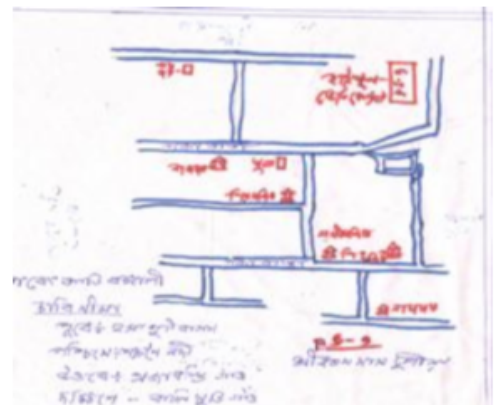

নিৰ্বাচক পঞ্জীয়ন বিষয়াৰ স্বাক্ষৰ

Nazri Naksha

Google Map View

Polling Station Building Front View

ভোটগ্ৰন্থন কেন্দ্ৰৰ সন্মুখৰ দৃশ্য

Cad View

Key MAP View

1 নাম : গোপাল বৰাইক পিতাৰ নাম: ভূৱা বৰাইক ঘৰ নং : ১ বয়স : 72 লিঙ্গ : পুৰুষ	CFN9234564 ফটো উপলব্ধ	2 নাম : ৰাজু বৰাইক পিতাৰ নাম: গোপাল বৰাইক ঘৰ নং : ১ বয়স : 40 লিঙ্গ : পুৰুষ	CFN9234586 ফটো উপলব্ধ	3 নাম : জনিতা বৰাইক স্বামীৰ নাম: ৰাজু বৰাইক ঘৰ নং : ১ বয়স : 40 লিঙ্গ : মহিলা	CFN0003902 ফটো উপলব্ধ
4 নাম : সবিতা বৰাইক স্বামীৰ নাম: ৰাজু বৰাইক ঘৰ নং : ১ বয়স : 39 লিঙ্গ : মহিলা	CFN0003903 ফটো উপলব্ধ	5 নাম : ৰাজু বৰাইক পিতাৰ নাম: গোপাল বৰাইক ঘৰ নং : ১ বয়স : 38 লিঙ্গ : পুৰুষ	CFN9234597 ফটো উপলব্ধ	6 নাম : ববিতা বৰাইক স্বামীৰ নাম: ৰাজু বৰাইক ঘৰ নং : ১ বয়স : 34 লিঙ্গ : মহিলা	CFN9234622 ফটো উপলব্ধ
7 নাম : বিজু বৰাইক পিতাৰ নাম: গোপাল বৰাইক ঘৰ নং : ১ বয়স : 34 লিঙ্গ : পুৰুষ	CFN0003904 ফটো উপলব্ধ	8 নাম : ৰীতা বৰাইক স্বামীৰ নাম: বিজু বৰাইক ঘৰ নং : ১ বয়স : 30 লিঙ্গ : মহিলা	CFN0001727 ফটো উপলব্ধ	# 9 নাম : ৰুমিলা ওৰাং পিতাৰ নাম: মোহন ওৰাং ঘৰ নং : ১২৫ বয়স : 23 লিঙ্গ : মহিলা	QGW0127688 ফটো উপলব্ধ
10 নাম : বেলাৰাম মুণ্ডা পিতাৰ নাম: মাটিয়াছ মুণ্ডা ঘৰ নং : ৩ বয়স : 48 লিঙ্গ : পুৰুষ	CFN0003906 ফটো উপলব্ধ	11 নাম : সুনিতা মুণ্ডা স্বামীৰ নাম: বেলাৰাম মুণ্ডা ঘৰ নং : ৩ বয়স : 43 লিঙ্গ : মহিলা	CFN1359645 ফটো উপলব্ধ	12 নাম : ৰাজেন মুণ্ডা পিতাৰ নাম: মাটিয়াছ মুণ্ডা ঘৰ নং : ৩ বয়স : 42 লিঙ্গ : পুৰুষ	CFN0003907 ফটো উপলব্ধ
13 নাম : ভূমিকা মুণ্ডা স্বামীৰ নাম: ৰাজেন মুণ্ডা ঘৰ নং : ৩ বয়স : 38 লিঙ্গ : মহিলা	CFN9234677 ফটো উপলব্ধ	14 নাম : বিতামণি নাথ স্বামীৰ নাম: পংকজ নাথ ঘৰ নং : ৪ বয়স : 26 লিঙ্গ : মহিলা	CFN1485796 ফটো উপলব্ধ	15 নাম : পুনৰাম নাথ পিতাৰ নাম: হেমৰাম নাথ ঘৰ নং : ৫ বয়স : 47 লিঙ্গ : পুৰুষ	CFN0003908 ফটো উপলব্ধ
16 নাম : মইনা নাথ স্বামীৰ নাম: হেমৰাম নাথ ঘৰ নং : ৫ বয়স : 42 লিঙ্গ : মহিলা	CFN0003909 ফটো উপলব্ধ	17 নাম : ৰঞ্জিতা দেবী স্বামীৰ নাম: পুনা ৰাম নাথ ঘৰ নং : ৫ বয়স : 42 লিঙ্গ : মহিলা	CFN0003910 ফটো উপলব্ধ	18 নাম : জেউতি দেবী স্বামীৰ নাম: মইনা নাথ ঘৰ নং : ৫ বয়স : 31 লিঙ্গ : মহিলা	CFN0358549 ফটো উপলব্ধ
19 নাম : ভবেন নাথ পিতাৰ নাম: পুনা ৰাম নাথ ঘৰ নং : ৫ বয়স : 25 লিঙ্গ : পুৰুষ	CFN0651398 ফটো উপলব্ধ	20 নাম : কৃষ্ণ দেবী পিতাৰ নাম: পুনা ৰাম নাথ ঘৰ নং : 5 বয়স : 20 লিঙ্গ : মহিলা	QGW0064303 ফটো উপলব্ধ	21 নাম : ফুলচন্ বৰাইক পিতাৰ নাম: ভূৱা বৰাইক ঘৰ নং : ৬ বয়স : 49 লিঙ্গ : পুৰুষ	CFN0003911 ফটো উপলব্ধ
22 নাম : কুনকুনি বৰাইক স্বামীৰ নাম: ফুলচন্ বৰাইক ঘৰ নং : ৬ বয়স : 49 লিঙ্গ : মহিলা	CFN0003912 ফটো উপলব্ধ	23 নাম : কল্প বৰাইক পিতাৰ নাম: ফুলচন্ বৰাইক ঘৰ নং : ৬ বয়স : 28 লিঙ্গ : পুৰুষ	CFN0146035 ফটো উপলব্ধ	24 নাম : বিকাশ বৰাইক পিতাৰ নাম: ফুলচন্ বৰাইক ঘৰ নং : 6 বয়স : 26 লিঙ্গ : পুৰুষ	CFN7614472 ফটো উপলব্ধ
25 নাম : প্ৰকাশ বৰাইক পিতাৰ নাম: ফুলচন্ বৰাইক ঘৰ নং : 6 বয়স : 24 লিঙ্গ : পুৰুষ	CFN7615305 ফটো উপলব্ধ	26 নাম : মনিতা কৰ্মকাৰ বৰাইক স্বামীৰ নাম: বিকাশ বৰাইক ঘৰ নং : 6 বয়স : 24 লিঙ্গ : মহিলা	CFN7616907 ফটো উপলব্ধ	27 নাম : নিপা বৰাইক পিতাৰ নাম: ৰঘু বৰাইক ঘৰ নং : 6 বয়স : 21 লিঙ্গ : মহিলা	QGW0166470 ফটো উপলব্ধ
28 নাম : কমলেশ্বৰ নাথ পিতাৰ নাম: বিদ্যৰাম নাথ ঘৰ নং : ৮ বয়স : 59 লিঙ্গ : পুৰুষ	CFN0003913 ফটো উপলব্ধ	29 নাম : ৰেন নাথ স্বামীৰ নাম: কমলেশ্বৰ নাথ ঘৰ নং : ৮ বয়স : 53 লিঙ্গ : মহিলা	CFN0003914 ফটো উপলব্ধ	30 নাম : সোণেশ্বৰী দেবী পিতাৰ নাম: বিদ্যৰাম নাথ ঘৰ নং : ৮ বয়স : 47 লিঙ্গ : মহিলা	CFN1329838 ফটো উপলব্ধ