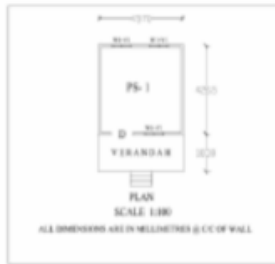

নিৰ্বাচক পঞ্জীয়ন বিষয়াৰ স্বাক্ষৰ

Nazri Naksha

Google Map View

Polling Station Building Front View

ভোটগ্ৰন্থন কেন্দ্ৰৰ সন্মুখৰ দৃশ্য

Cad View

Key MAP View

বিধানসভা সমষ্টিৰ নম্বৰ আৰু নাম : 65-ঢেকীয়াজুল
অংশৰ নম্বৰ আৰু নাম : 1-1 নং চিৰিয়াৰী