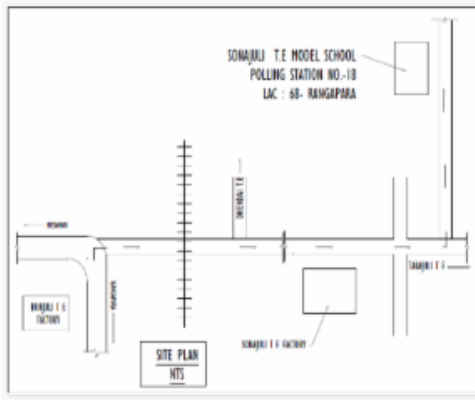

ভোটাৰ তালিকা 2026 S03 অসম

বিধানসভা সমষ্টিৰ নম্বৰ, নাম আৰু সংৰক্ষণৰ স্থিতি : 65 - ঢেকীয়াজুলি (সাধাৰণ)		খণ্ড নং : 9			
এই বিধানসভা সমষ্টিতো কোন সংসদীয় সমষ্টিৰ অন্তৰ্গত তাৰ নম্বৰ, নাম আৰু সংৰক্ষণ স্থিতি : 11 - শোণিতপুৰ (সাধাৰণ)					
1. সংশোধনৰ বিৱৰণ					
সংশোধনৰ বছৰ	2026	তালিকাৰ চিনাক্তকৰণ			
ভিত্তি তাৰিখ	01-01-2026	বিশেষ সংশোধন, 2026 চনৰ পূৰ্বৰ 2025 চনৰ মূল তালিকাৰ লগত থকা সংযোজন সমূহ একত্ৰিতকৰন কৰা তালিকা।			
সংশোধনৰ প্ৰকাৰ	বিশেষ সংশোধন 2026				
প্ৰকাশনৰ তাৰিখ	10-02-2026				
2. খণ্ড আৰু ভোটগ্ৰহন কেন্দ্ৰৰ বিৱৰণ					
খণ্ডৰ অন্তৰ্গত এলেকা সমূহৰ নম্বৰ আৰু নাম					
1-১ নং চিৰিয়াবী		মূল চহৰ/গাওঁ	:	চেৰফাংগুৰি	
2-ছেৰফাংগুৰী		ৱাৰ্ড নং	:		
3-২ নং চিৰিয়াবী		ডাকঘৰ	:	ঢেকীয়াজুলী	
4-আশ্ৰাবাবী		পুলিচ থানা	:	ঢেকীয়াজুলি থানা	
5-মায়াজুলী		ব্লক	:	ঢেকীয়াজুলী পি-1	
6-আমলাইগুৰী		ৰাজহ চক্ৰ	:	ঢেকীয়াজুলী	
7-১ নং আগছিগুৰী		জিলা	:	শোণিতপুৰ	
8-জৰা পুখুৰী		পিনকোড	:	784110	
9-উদাংশী					
3. ভোটগ্ৰহন কেন্দ্ৰৰ বিৱৰণ					
ভোটগ্ৰহন কেন্দ্ৰৰ নম্বৰ আৰু নাম :		ভোটগ্ৰহন কেন্দ্ৰৰ প্ৰকাৰ (পুৰুষ/মহিলা/সাধাৰণ)		সাধাৰণ	
9 - চেৰফাংগুৰি বড়ো প্ৰাথমিক বিদ্যালয়		খণ্ডৰ অন্তৰ্গত সহায়ক ভোটগ্ৰহন কেন্দ্ৰ সংখ্যা :		0	
ভোটগ্ৰহন কেন্দ্ৰৰ ঠিকনা :					
চেৰফাংগুৰি বড়ো প্ৰাথমিক বিদ্যালয়, ছেৰফাংগুৰী					
4. ভোটাৰৰ সংখ্যা					
আৰম্ভনি ক্ৰমিক নং	শেষ ক্ৰমিক নং	মুঠ ভোটাৰ			
		পুৰুষ	মহিলা	৩য় লিঙ্গ	মুঠ
1	1072	551	514	0	1065

নিৰ্বাচক পঞ্জীয়ন বিষয়াৰ স্বাক্ষৰ

Nazri Naksha

Google Map View

Polling Station Building Front View

ভোটগ্ৰন্থন কেন্দ্ৰৰ সন্মুখৰ দৃশ্য

Cad View

Key MAP View

বিধানসভা সমষ্টিৰ নম্বৰ আৰু নাম : 65-ঢেকীয়াজুল
অংশৰ নম্বৰ আৰু নাম : 1-1 নং চিৰিয়াৰী