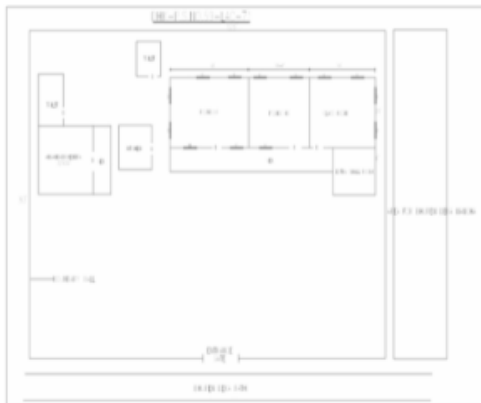

নিৰ্বাচক পঞ্জীয়ন বিষয়াৰ স্বাক্ষৰ

Nazri Naksha

Google Map View

Polling Station Building Front View

ভোটগ্ৰহন কেন্দ্ৰৰ সন্মুখৰ দৃশ্য

Cad View

Key MAP View

1 নাম : চুলামী কৰ্মকাৰ স্বামীৰ নাম: জিতেন কৰ্মকাৰ ঘৰ নং : ১ বয়স : 50 লিঙ্গ : মহিলা	CFN5834571 ফটো উপলব্ধ	2 নাম : তপন নাথ পিতাৰ নাম: জুলন নাথ ঘৰ নং : ১ বয়স : 37 লিঙ্গ : পুৰুষ	CFN5844928 ফটো উপলব্ধ	3 নাম : বৰ্ণা দেবী পিতাৰ নাম: বুলনচন্দ্ৰ নাথ ঘৰ নং : ১ বয়স : 31 লিঙ্গ : মহিলা	CFN0001107 ফটো উপলব্ধ
4 নাম : ববিতা দেৱী পিতাৰ নাম: জুলন নাথ ঘৰ নং : ১ বয়স : 30 লিঙ্গ : মহিলা	CFN1604032 ফটো উপলব্ধ	5 নাম : মমতা টুটী পিতাৰ নাম: ষ্টেলিন টুটী ঘৰ নং : ১ বয়স : 25 লিঙ্গ : মহিলা	CFN0705814 ফটো উপলব্ধ	6 নাম : চুইটি দেবী স্বামীৰ নাম: তপন নাথ ঘৰ নং : ১ বয়স : 24 লিঙ্গ : মহিলা	CFN1504323 ফটো উপলব্ধ
7 নাম : বাসন্তী দেৱী স্বামীৰ নাম: খগেশ্বৰ নাথ ঘৰ নং : ০৩ বয়স : 67 লিঙ্গ : মহিলা	CFN5834582 ফটো উপলব্ধ	8 নাম : মমী দেবী পিতাৰ নাম: খগেশ্বৰ নাথ ঘৰ নং : ৩ বয়স : 44 লিঙ্গ : মহিলা	CFN5834593 ফটো উপলব্ধ	9 নাম : চুমী দেবী মাতৃৰ নাম: বাসন্তী দেবী ঘৰ নং : ০৩ বয়স : 40 লিঙ্গ : মহিলা	CFN5844575 ফটো উপলব্ধ
10 নাম : অনপ জ্যোতি নাথ মাতৃৰ নাম: বাসন্তী দেবী ঘৰ নং : ৩ বয়স : 32 লিঙ্গ : পুৰুষ	CFN5844439 ফটো উপলব্ধ	11 নাম : জোনালী বাৰ্ণা পিতাৰ নাম: এফ্ৰেম বাৰ্ণা ঘৰ নং : ৩ বয়স : 25 লিঙ্গ : মহিলা	CFN0705194 ফটো উপলব্ধ	12 নাম : চাম তছা পিতাৰ নাম: ডাংগী তছা ঘৰ নং : ৪ বয়স : 76 লিঙ্গ : পুৰুষ	CFN5834617 ফটো উপলব্ধ
13 নাম : দশমী তছা স্বামীৰ নাম: চাম তছা ঘৰ নং : ৪ বয়স : 70 লিঙ্গ : মহিলা	CFN5834628 ফটো উপলব্ধ	14 নাম : মীনা কুমাৰী তছা পিতাৰ নাম: চাম তছা ঘৰ নং : ৪ বয়স : 38 লিঙ্গ : মহিলা	CFN5834775 ফটো উপলব্ধ	15 নাম : ধুবজ্যোতি তছা পিতাৰ নাম: শ্যাম তছা ঘৰ নং : ৪ বয়স : 37 লিঙ্গ : পুৰুষ	CFN5835632 ফটো উপলব্ধ
16 নাম : সবিতা তছা পিতাৰ নাম: ধুবজ্যোতি তছা ঘৰ নং : ৪ বয়স : 30 লিঙ্গ : মহিলা	CFN0131029 ফটো উপলব্ধ	17 নাম : পৰন্দৰ তছা পিতাৰ নাম: লাতিয়ে চুই তছা ঘৰ নং : ৫ বয়স : 55 লিঙ্গ : পুৰুষ	CFN5834651 ফটো উপলব্ধ	18 নাম : লভিতা দেৱী স্বামীৰ নাম: তুলসী নাথ ঘৰ নং : 5 বয়স : 47 লিঙ্গ : মহিলা	CFN5844393 ফটো উপলব্ধ
19 নাম : যুগ তছা পিতাৰ নাম: ভুবন তছা ঘৰ নং : ৫ বয়স : 39 লিঙ্গ : পুৰুষ	CFN5834662 ফটো উপলব্ধ	20 নাম : চোনামনি গোৱালা স্বামীৰ নাম: যুগ তছা ঘৰ নং : ৫ বয়স : 34 লিঙ্গ : মহিলা	CFN5844122 ফটো উপলব্ধ	21 নাম : চন্দন তছা পিতাৰ নাম: ভুবন তছা ঘৰ নং : 5 বয়স : 34 লিঙ্গ : পুৰুষ	QGW0143305 ফটো উপলব্ধ
22 নাম : গায়ত্ৰী তছা মাতৃৰ নাম: সম্বাৰী তছা ঘৰ নং : ৫ বয়স : 31 লিঙ্গ : মহিলা	CFN5844348 ফটো উপলব্ধ	23 নাম : জ্যোতি পুত্ৰী পিতাৰ নাম: পূৰ্বীন পুত্ৰী ঘৰ নং : ৫ বয়স : 25 লিঙ্গ : মহিলা	CFN0705830 ফটো উপলব্ধ	24 নাম : ৰূপা বৰা স্বামীৰ নাম: তৰুন বৰা ঘৰ নং : 06 বয়স : 67 লিঙ্গ : মহিলা	CFN5834695 ফটো উপলব্ধ
25 নাম : বীজু বৰা মাতৃৰ নাম: ৰূপা বৰা ঘৰ নং : ০৬ বয়স : 42 লিঙ্গ : মহিলা	CFN5844100 ফটো উপলব্ধ	26 নাম : দাদুল বৰা পিতাৰ নাম: অতুল বৰা ঘৰ নং : 06 বয়স : 21 লিঙ্গ : পুৰুষ	QGW0086025 ফটো উপলব্ধ	27 নাম : কুঁহি বৰা স্বামীৰ নাম: দাদুল বৰা ঘৰ নং : 6 বয়স : 19 লিঙ্গ : মহিলা	QGW0160622 ফটো উপলব্ধ
28 নাম : ভূপেন দাস পিতাৰ নাম: বাবৰ বৰা ঘৰ নং : ০৭ বয়স : 65 লিঙ্গ : পুৰুষ	CFN5834708 ফটো উপলব্ধ	29 নাম : তুল দাস স্বামীৰ নাম: ভূপেন দাস ঘৰ নং : ৭ বয়স : 60 লিঙ্গ : মহিলা	CFN5834719 ফটো উপলব্ধ	30 নাম : নিৰ্মল দাস পিতাৰ নাম: ভূপেন দাস ঘৰ নং : ০৭ বয়স : 40 লিঙ্গ : পুৰুষ	CFN5834720 ফটো উপলব্ধ