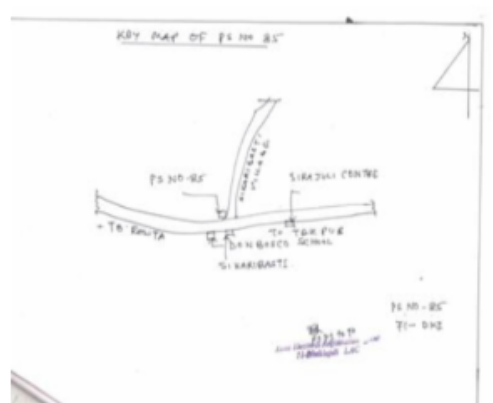

নিৰ্বাচক পঞ্জীয়ন বিষয়াৰ স্বাক্ষৰ

Nazri Naksha

Google Map View

Polling Station Building Front View

ভোটগ্ৰহন কেন্দ্ৰৰ সন্মুখৰ দৃশ্য

Cad View

Key MAP View

1	QGW0025122	নাম : চুনিতা লোহাৰ স্বামীৰ নাম: খাদুল লোহাৰ ঘৰ নং : 1 বয়স : 42 লিঙ্গ : মহিলা	ফটো উপলব্ধ	2	CFN7590433	নাম : মাইকেল কেৰ্কেটা পিতাৰ নাম: অনিল কেৰ্কেটা ঘৰ নং : 2 বয়স : 31 লিঙ্গ : পুৰুষ	ফটো উপলব্ধ	3	CFN8034580	নাম : মিহিৰ শীল পিতাৰ নাম: নগেন্দ্র শীল ঘৰ নং : 3 বয়স : 68 লিঙ্গ : পুৰুষ	ফটো উপলব্ধ	
4	CFN8034579	নাম : অষ্টমী শীল স্বামীৰ নাম: সমীৰ শীল ঘৰ নং : 3 বয়স : 57 লিঙ্গ : মহিলা	ফটো উপলব্ধ	5	CFN8034615	নাম : নিখিল চৰকাৰ পিতাৰ নাম: নগেন সৰকাৰ ঘৰ নং : 3 বয়স : 55 লিঙ্গ : পুৰুষ	ফটো উপলব্ধ	E	6	CFN8034591	নাম : বেখা শীল স্বামীৰ নাম: মিহিৰ শীল ঘৰ নং : 3 বয়স : 52 লিঙ্গ : মহিলা	ফটো উপলব্ধ
D7	CFN8034626	নাম : চন্দনা শীল স্বামীৰ নাম: নিখিল শীল ঘৰ নং : 3 বয়স : 50 লিঙ্গ : মহিলা	ফটো উপলব্ধ	8	CFN8034637	নাম : ভোলা শীল মাতৃৰ নাম: অনিমা শীল ঘৰ নং : 3 বয়স : 39 লিঙ্গ : পুৰুষ	ফটো উপলব্ধ	S	9	CFN8039030	নাম : বিমজিম বৰা স্বামীৰ নাম: প্ৰতিম বৰা ঘৰ নং : 3 বয়স : 36 লিঙ্গ : মহিলা	ফটো উপলব্ধ
10	CFN8041778	নাম : মিঠুন শীল পিতাৰ নাম: সমীৰ শীল ঘৰ নং : 3 বয়স : 33 লিঙ্গ : পুৰুষ	ফটো উপলব্ধ	11	CFN0591842	নাম : দীপা শীল স্বামীৰ নাম: ভোলা শীল ঘৰ নং : 3 বয়স : 33 লিঙ্গ : মহিলা	ফটো উপলব্ধ	12	CFN2351293	নাম : সনজু শীল পিতাৰ নাম: মিহিৰ শীল ঘৰ নং : 3 বয়স : 30 লিঙ্গ : পুৰুষ	ফটো উপলব্ধ	
13	CFN0397810	নাম : মনজিত শীল পিতাৰ নাম: মিহিৰ শীল ঘৰ নং : 3 বয়স : 26 লিঙ্গ : পুৰুষ	ফটো উপলব্ধ	14	CFN1182989	নাম : নয়ন সৰকাৰ পিতাৰ নাম: নিখিল সৰকাৰ ঘৰ নং : 3 বয়স : 24 লিঙ্গ : পুৰুষ	ফটো উপলব্ধ	15	QGW0031260	নাম : পূজা শীল স্বামীৰ নাম: মিঠুন শীল ঘৰ নং : 3 বয়স : 23 লিঙ্গ : মহিলা	ফটো উপলব্ধ	
16	QGW0029405	নাম : পাহী চৰকাৰ স্বামীৰ নাম: নয়ন চৰকাৰ ঘৰ নং : 3 বয়স : 22 লিঙ্গ : মহিলা	ফটো উপলব্ধ	17	CFN8034648	নাম : বাৰ্জেশা তাঁতী পিতাৰ নাম: লালু তাঁতী ঘৰ নং : 8 বয়স : 46 লিঙ্গ : পুৰুষ	ফটো উপলব্ধ	18	CFN8041972	নাম : এমি তাঁতী স্বামীৰ নাম: বাৰ্জেন তাঁতী ঘৰ নং : 8 বয়স : 35 লিঙ্গ : মহিলা	ফটো উপলব্ধ	
19	CFN7550288	নাম : কবিতা তাঁতী পিতাৰ নাম: বাৰ্জেশা তাঁতী ঘৰ নং : 4 বয়স : 23 লিঙ্গ : মহিলা	ফটো উপলব্ধ	20	QGW0128322	নাম : বাহুল তাঁতী পিতাৰ নাম: বাৰ্জেশা তাঁতী ঘৰ নং : 4 বয়স : 21 লিঙ্গ : পুৰুষ	ফটো উপলব্ধ	21	QGW0132936	নাম : বহিত তাঁতী পিতাৰ নাম: বাৰ্জেশা তাঁতী ঘৰ নং : 4 বয়স : 19 লিঙ্গ : পুৰুষ	ফটো উপলব্ধ	
22	CFN8041983	নাম : আচিয়াণি লোহাৰ দাস স্বামীৰ নাম: দিলীপ দাস ঘৰ নং : 5 বয়স : 42 লিঙ্গ : মহিলা	ফটো উপলব্ধ	23	CFN7572670	নাম : মুনী দাস মাতৃৰ নাম: দিলীপ দাস ঘৰ নং : 5 বয়স : 21 লিঙ্গ : মহিলা	ফটো উপলব্ধ	24	CFN8034660	নাম : জেমচ আইন্দ পিতাৰ নাম: চমৰা আইন্দ ঘৰ নং : 6 বয়স : 49 লিঙ্গ : পুৰুষ	ফটো উপলব্ধ	
25	CFN8034671	নাম : অনিতা আইন্দ স্বামীৰ নাম: জেমছ আইন্দ ঘৰ নং : 6 বয়স : 46 লিঙ্গ : মহিলা	ফটো উপলব্ধ	26	CFN0373928	নাম : প্ৰিয়া আইন্দ কেৰ্কেটা স্বামীৰ নাম: মাইকেল কেৰ্কেটা ঘৰ নং : 6 বয়স : 29 লিঙ্গ : মহিলা	ফটো উপলব্ধ	27	CFN1183052	নাম : বুমি আইন্দ পিতাৰ নাম: জেমছ আইন্দ ঘৰ নং : 6 বয়স : 23 লিঙ্গ : মহিলা	ফটো উপলব্ধ	
28	CFN1590652	নাম : বিনীতা আইন্দ পিতাৰ নাম: জেমছ আইন্দ ঘৰ নং : 6 বয়স : 22 লিঙ্গ : মহিলা	ফটো উপলব্ধ	29	CFN8034693	নাম : জুহেল কাণ্ডলনা পিতাৰ নাম: পাৰ্বু কাণ্ডলনা ঘৰ নং : 9 বয়স : 50 লিঙ্গ : পুৰুষ	ফটো উপলব্ধ	30	CFN8034706	নাম : অনিতা কাণ্ডলনা স্বামীৰ নাম: জুহেল কাণ্ডলনা ঘৰ নং : 9 বয়স : 45 লিঙ্গ : মহিলা	ফটো উপলব্ধ	