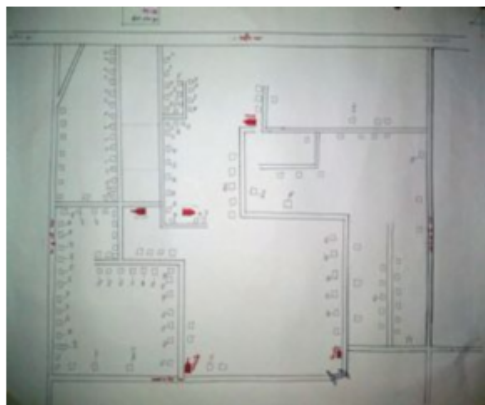

Nazri Naksha