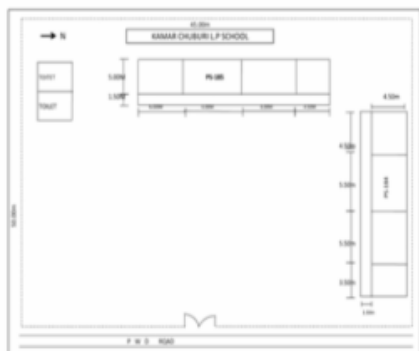

নিৰ্বাচক পঞ্জীয়ন বিষয়াৰ স্বাক্ষৰ

Nazri Naksha

Google Map View

Polling Station Building Front View

ভোটগ্ৰহন কেন্দ্ৰৰ সন্মুখৰ দৃশ্য

Cad View

Key MAP View

1 নাম : প্রদীপ দে পিতাৰ নাম: নিপেন্দ্র দে ঘৰ নং : 1 বয়স : 52 লিঙ্গ : পুৰুষ	CFN1734561 ফটো উপলব্ধ	2 নাম : তুতৰানী দে স্বামীৰ নাম: প্রদীপ দে ঘৰ নং : 1 বয়স : 47 লিঙ্গ : মহিলা	CFN1734572 ফটো উপলব্ধ	3 নাম : সুজিত চন্দ্ৰ দে পিতাৰ নাম: নিপেন চন্দ্ৰ দে ঘৰ নং : 1 বয়স : 39 লিঙ্গ : পুৰুষ	CFN1734583 ফটো উপলব্ধ
4 নাম : বঞ্জিত দে পিতাৰ নাম: প্রদীপ দে ঘৰ নং : 1 বয়স : 36 লিঙ্গ : পুৰুষ	CFN1734594 ফটো উপলব্ধ	5 নাম : তৰলতা দে স্বামীৰ নাম: প্রসনাজিত দে ঘৰ নং : 1 বয়স : 34 লিঙ্গ : মহিলা	CFN2385811 ফটো উপলব্ধ	6 নাম : নন্দিতা দে স্বামীৰ নাম: বঞ্জিত দে ঘৰ নং : 1 বয়স : 32 লিঙ্গ : মহিলা	CFN1740541 ফটো উপলব্ধ
7 নাম : প্রসেনজিত দে পিতাৰ নাম: প্রদীপ দে ঘৰ নং : 1 বয়স : 29 লিঙ্গ : পুৰুষ	CFN0002139 ফটো উপলব্ধ	8 নাম : উজ্জলা দে স্বামীৰ নাম: ববীন্দ্র দে ঘৰ নং : 2 বয়স : 70 লিঙ্গ : মহিলা	VGT0044388 ফটো উপলব্ধ	9 নাম : শিল্পী দে স্বামীৰ নাম: গৌবিন্দ দে ঘৰ নং : 2 বয়স : 28 লিঙ্গ : মহিলা	CFN0464347 ফটো উপলব্ধ
10 নাম : বিদ্যা ৰাণী দে স্বামীৰ নাম: নিৰেন্দ্র দে ঘৰ নং : 3 বয়স : 72 লিঙ্গ : মহিলা	CFN1734663 ফটো উপলব্ধ	11 নাম : তপন চন্দ্ৰ দে পিতাৰ নাম: নিৰেন্দ্র চন্দ্ৰ দে ঘৰ নং : 3 বয়স : 56 লিঙ্গ : পুৰুষ	CFN1734674 ফটো উপলব্ধ	12 নাম : ৰতন দে পিতাৰ নাম: নিৰেন্দ্র দে ঘৰ নং : 3 বয়স : 46 লিঙ্গ : পুৰুষ	CFN1734696 ফটো উপলব্ধ
13 নাম : বুমা দে স্বামীৰ নাম: তপন দে ঘৰ নং : 3 বয়স : 45 লিঙ্গ : মহিলা	CFN1734685 ফটো উপলব্ধ	14 নাম : সচিত্ৰা দে স্বামীৰ নাম: ৰতন দে ঘৰ নং : 3 বয়স : 40 লিঙ্গ : মহিলা	CFN1734709 ফটো উপলব্ধ	15 নাম : মিন্টু দে পিতাৰ নাম: তপন চন্দ্ৰ দে ঘৰ নং : 03 বয়স : 25 লিঙ্গ : পুৰুষ	CFN0482133 ফটো উপলব্ধ
16 নাম : মিঠা দে পিতাৰ নাম: তপন দে ঘৰ নং : 3 বয়স : 21 লিঙ্গ : পুৰুষ	CFN7558547 ফটো উপলব্ধ	17 নাম : টুম্পা সুৰকাৰ দে স্বামীৰ নাম: মিন্টু দে ঘৰ নং : 3 বয়স : 21 লিঙ্গ : মহিলা	CFN7563802 ফটো উপলব্ধ	18 নাম : পল্লৱী দে পিতাৰ নাম: ৰতন দে ঘৰ নং : 3 বয়স : 21 লিঙ্গ : মহিলা	VGT0091629 ফটো উপলব্ধ
19 নাম : পুষ্প লতা মহন্ত স্বামীৰ নাম: লীলা কান্ত মহন্ত ঘৰ নং : 8 বয়স : 71 লিঙ্গ : মহিলা	CFN1734721 ফটো উপলব্ধ	20 নাম : দিগন্ত মহন্ত পিতাৰ নাম: লীলা কান্ত মহন্ত ঘৰ নং : 8 বয়স : 46 লিঙ্গ : পুৰুষ	CFN1734732 ফটো উপলব্ধ	21 নাম : পূৰ্বী মহন্ত স্বামীৰ নাম: দিগন্ত মহন্ত ঘৰ নং : 8 বয়স : 45 লিঙ্গ : মহিলা	CFN1740552 ফটো উপলব্ধ
22 নাম : প্রশান্ত মহন্ত পিতাৰ নাম: লীলা কান্ত মহন্ত ঘৰ নং : 8 বয়স : 45 লিঙ্গ : পুৰুষ	CFN1734754 ফটো উপলব্ধ	23 নাম : মিনাকী মহন্ত স্বামীৰ নাম: প্রশান্ত মহন্ত ঘৰ নং : 4 বয়স : 39 লিঙ্গ : মহিলা	CFN0462051 ফটো উপলব্ধ	24 নাম : মীনা বালা বসুমতাৰী স্বামীৰ নাম: মোহন চন্দ্ৰ বসুমতাৰী ঘৰ নং : 5 বয়স : 55 লিঙ্গ : মহিলা	CFN1734776 ফটো উপলব্ধ
25 নাম : প্রমিলা বসুমতাৰী পিতাৰ নাম: মোহন বসুমতাৰী ঘৰ নং : 5 বয়স : 44 লিঙ্গ : মহিলা	CFN1734787 ফটো উপলব্ধ	26 নাম : উৰ্মিলা বসুমতাৰী পিতাৰ নাম: মোহন বসুমতাৰী ঘৰ নং : 5 বয়স : 38 লিঙ্গ : মহিলা	CFN1734798 ফটো উপলব্ধ	27 নাম : সঞ্জীৱ বসুমতাৰী পিতাৰ নাম: মোহন বসুমতাৰী ঘৰ নং : 5 বয়স : 36 লিঙ্গ : পুৰুষ	CFN1734801 ফটো উপলব্ধ
28 নাম : উত্তৰা বসুমতাৰী পিতাৰ নাম: মোহন বসুমতাৰী ঘৰ নং : 5 বয়স : 34 লিঙ্গ : মহিলা	CFN1740676 ফটো উপলব্ধ	29 নাম : দশনা বসুমতাৰী পিতাৰ নাম: মোহন বসুমতাৰী ঘৰ নং : 5 বয়স : 31 লিঙ্গ : মহিলা	CFN1740836 ফটো উপলব্ধ	30 নাম : চন্দিৰাম কোছ পিতাৰ নাম: আদিৰাম কোছ ঘৰ নং : 6 বয়স : 55 লিঙ্গ : পুৰুষ	CFN1734823 ফটো উপলব্ধ