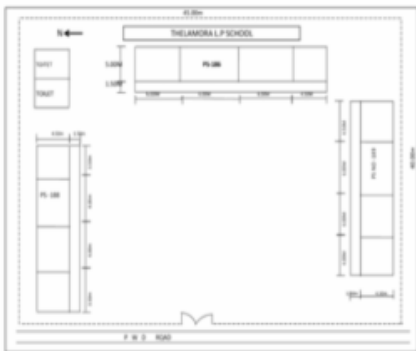

নিৰ্বাচক পঞ্জীয়ন বিষয়াৰ স্বাক্ষৰ

Nazri Naksha

Google Map View

Polling Station Building Front View

ভোটগ্ৰহন কেন্দ্ৰৰ সন্মুখৰ দৃশ্য

Cad View

Key MAP View

1 নাম : পাৰুল দাস স্বামীৰ নাম: জিতেন্দ্ৰ দাস ঘৰ নং : 1 বয়স : 68 লিঙ্গ : মহিলা	CFN1764563 ফটো উপলব্ধ	2 নাম : যতীশ দাস পিতাৰ নাম: জিতেন্দ্ৰ দাস ঘৰ নং : 1 বয়স : 52 লিঙ্গ : পুৰুষ	CFN1764574 ফটো উপলব্ধ	3 নাম : স্মৃতি দাস স্বামীৰ নাম: যতীশ দাস ঘৰ নং : 1 বয়স : 41 লিঙ্গ : মহিলা	CFN0598615 ফটো উপলব্ধ
4 নাম : খেলন দাস স্বামীৰ নাম: প্ৰদীপ দাস ঘৰ নং : 1 বয়স : 38 লিঙ্গ : মহিলা	CFN0439372 ফটো উপলব্ধ	5 নাম : প্ৰদীপ দাস পিতাৰ নাম: জিতেন্দ্ৰ দাস ঘৰ নং : 1 বয়স : 36 লিঙ্গ : পুৰুষ	CFN1764585 ফটো উপলব্ধ	6 নাম : বাবুল দাস পিতাৰ নাম: জীতেন্দ্ৰ দাস ঘৰ নং : 1 বয়স : 35 লিঙ্গ : পুৰুষ	CFN1764596 ফটো উপলব্ধ
7 নাম : অঞ্জুৰানী দাস স্বামীৰ নাম: বাবুল দাস ঘৰ নং : 1 বয়স : 28 লিঙ্গ : মহিলা	CFN0309773 ফটো উপলব্ধ	8 নাম : সুকুমাৰ দাস পিতাৰ নাম: সুখীল দাস ঘৰ নং : 2 বয়স : 49 লিঙ্গ : পুৰুষ	CFN1764621 ফটো উপলব্ধ	9 নাম : সঞ্জয় দাস পিতাৰ নাম: সুখীল দাস ঘৰ নং : 2 বয়স : 46 লিঙ্গ : পুৰুষ	CFN1764632 ফটো উপলব্ধ
10 নাম : অকুমাৰ দাস পিতাৰ নাম: সুখীল দাস ঘৰ নং : 2 বয়স : 42 লিঙ্গ : পুৰুষ	CFN1764643 ফটো উপলব্ধ	11 নাম : আসন্তী দাস স্বামীৰ নাম: সুকুমাৰ দাস ঘৰ নং : 2 বয়স : 41 লিঙ্গ : মহিলা	CFN1764654 ফটো উপলব্ধ	12 নাম : দেবজাণী কোছ দাস স্বামীৰ নাম: বাজেন কোছ ঘৰ নং : 2 বয়স : 38 লিঙ্গ : মহিলা	CFN0276568 ফটো উপলব্ধ
13 নাম : ৰূপালী দাস স্বামীৰ নাম: অকুমাৰ দাস ঘৰ নং : 2 বয়স : 36 লিঙ্গ : মহিলা	CFN1764609 ফটো উপলব্ধ	14 নাম : পৰন দাস পিতাৰ নাম: সুকুমাৰ দাস ঘৰ নং : 2 বয়স : 23 লিঙ্গ : পুৰুষ	CFN1403070 ফটো উপলব্ধ	15 নাম : বাপন দাস পিতাৰ নাম: সুকুমাৰ দাস ঘৰ নং : 02 বয়স : 22 লিঙ্গ : পুৰুষ	CFN7611742 ফটো উপলব্ধ
16 নাম : হৰি প্ৰসাদ দাস পিতাৰ নাম: সঞ্জয় দাস ঘৰ নং : 02 বয়স : 20 লিঙ্গ : পুৰুষ	VGT0041558 ফটো উপলব্ধ	# 17 নাম : সুধীৰ দাস পিতাৰ নাম: যোগেন্দ্ৰ দাস ঘৰ নং : 0 বয়স : 69 লিঙ্গ : পুৰুষ	CFN1764665 ফটো উপলব্ধ	18 নাম : সুধাৰানী দাস স্বামীৰ নাম: ইন্দ্ৰ দাস ঘৰ নং : 0 বয়স : 63 লিঙ্গ : মহিলা	CFN1764687 ফটো উপলব্ধ
19 নাম : অঞ্জনা দাস স্বামীৰ নাম: সুধীৰ দাস ঘৰ নং : 0 বয়স : 50 লিঙ্গ : মহিলা	CFN1764676 ফটো উপলব্ধ	20 নাম : প্ৰানেশ দাস পিতাৰ নাম: ইন্দ্ৰজিত দাস ঘৰ নং : 0 বয়স : 34 লিঙ্গ : পুৰুষ	CFN1764701 ফটো উপলব্ধ	S 21 নাম : চন্দনা দাস পিতাৰ নাম: সুধীৰ চন্দ্ৰ দাস ঘৰ নং : 0 বয়স : 33 লিঙ্গ : মহিলা	CFN1764698 ফটো উপলব্ধ
22 নাম : বিপুল দাস পিতাৰ নাম: সুধীৰ দাস ঘৰ নং : 0 বয়স : 32 লিঙ্গ : পুৰুষ	CFN1769433 ফটো উপলব্ধ	23 নাম : তপতী দাস পিতাৰ নাম: সুধীৰ চন্দ্ৰ দাস ঘৰ নং : 0 বয়স : 29 লিঙ্গ : মহিলা	CFN0309260 ফটো উপলব্ধ	24 নাম : পানদ্যু দাস স্বামীৰ নাম: ৰঞ্জিত দাস ঘৰ নং : 8 বয়স : 68 লিঙ্গ : মহিলা	CFN1764723 ফটো উপলব্ধ
25 নাম : সঞ্জয় দাস পিতাৰ নাম: ৰঞ্জিত দাস ঘৰ নং : 8 বয়স : 42 লিঙ্গ : পুৰুষ	CFN1764734 ফটো উপলব্ধ	26 নাম : বিনোদিনী দাস স্বামীৰ নাম: সঞ্জয় দাস ঘৰ নং : 8 বয়স : 33 লিঙ্গ : মহিলা	CFN1764712 ফটো উপলব্ধ	27 নাম : বেৰুৰানী দাস স্বামীৰ নাম: হৰিদয়াল দাস ঘৰ নং : 5 বয়স : 73 লিঙ্গ : মহিলা	CFN1764756 ফটো উপলব্ধ
28 নাম : গোপাল দাস মাতৃৰ নাম: হৰিদয়াল দাস ঘৰ নং : 5 বয়স : 45 লিঙ্গ : পুৰুষ	CFN1764767 ফটো উপলব্ধ	29 নাম : প্ৰমীলাৰাণী দাস স্বামীৰ নাম: গোপাল দাস ঘৰ নং : 5 বয়স : 44 লিঙ্গ : মহিলা	CFN1764778 ফটো উপলব্ধ	30 নাম : স্বপন দাস পিতাৰ নাম: গোপাল দাস ঘৰ নং : 05 বয়স : 21 লিঙ্গ : পুৰুষ	VGT0108217 ফটো উপলব্ধ