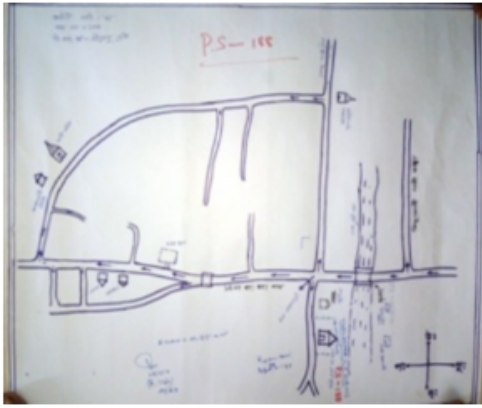

Nazri Naksha