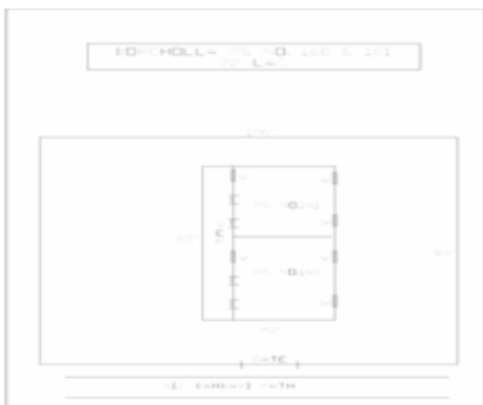

নিৰ্বাচক পঞ্জীয়ন বিষয়াৰ স্বাক্ষৰ

Nazri Naksha

Google Map View

Polling Station Building Front View

ভোটগ্ৰন্থন কেন্দ্ৰৰ সন্মুখৰ দৃশ্য

Cad View

Key MAP View

1 নাম : মংৰা ওৰাং পিতাৰ নাম: দেৱী ওৰাং ঘৰ নং : 1 বয়স : 57 লিঙ্গ : পুৰুষ	BPJ1424562 ফটো উপলব্ধ	2 নাম : বিৰছি ওৰাং পিতাৰ নাম: দেৱী ওৰাং ঘৰ নং : 1 বয়স : 51 লিঙ্গ : পুৰুষ	BPJ1424584 ফটো উপলব্ধ	3 নাম : মিনতী ওৰাং স্বামীৰ নাম: মংৰা ওৰাং ঘৰ নং : 1 বয়স : 49 লিঙ্গ : মহিলা	BPJ1424573 ফটো উপলব্ধ
4 নাম : চামাৰী মুণ্ডা স্বামীৰ নাম: চাতিৰা মুণ্ডা ঘৰ নং : 1 বয়স : 47 লিঙ্গ : মহিলা	BPJ1428860 ফটো উপলব্ধ	5 নাম : চাৰা খয়্যা পিতাৰ নাম: মংগৰা খয়্যা ঘৰ নং : 1 বয়স : 38 লিঙ্গ : পুৰুষ	BPJ0237750 ফটো উপলব্ধ	6 নাম : সুজিতা মিঞ্জ স্বামীৰ নাম: হেমন্ত ওৰাং ঘৰ নং : 1 বয়স : 30 লিঙ্গ : মহিলা	BPJ0557868 ফটো উপলব্ধ
7 নাম : হেমন্ত উৰাং পিতাৰ নাম: মাংঙ্গা উৰাং ঘৰ নং : 1 বয়স : 29 লিঙ্গ : পুৰুষ	BPJ0001297 ফটো উপলব্ধ	8 নাম : চুনীল ওৰাং পিতাৰ নাম: দাগই ওৰাং ঘৰ নং : 2 বয়স : 53 লিঙ্গ : পুৰুষ	BPJ1424608 ফটো উপলব্ধ	9 নাম : বিজয় চুৰিন পিতাৰ নাম: লক্ষন চুৰিন ঘৰ নং : 2 বয়স : 31 লিঙ্গ : পুৰুষ	BPJ0460667 ফটো উপলব্ধ
10 নাম : সঞ্জয় ওৰাং পিতাৰ নাম: চুনীল ওৰাং ঘৰ নং : 2 বয়স : 28 লিঙ্গ : পুৰুষ	BPJ0557900 ফটো উপলব্ধ	11 নাম : ভাৰতী লিন্দৱাৰ ওৰাং স্বামীৰ নাম: সঞ্জয় ওৰাং ঘৰ নং : 2 বয়স : 25 লিঙ্গ : মহিলা	BPJ0580472 ফটো উপলব্ধ	12 নাম : কনকী বড়ো স্বামীৰ নাম: লোকেন বড়ো ঘৰ নং : 3 বয়স : 55 লিঙ্গ : মহিলা	BPJ1424620 ফটো উপলব্ধ
13 নাম : উজ্জল বড়ো পিতাৰ নাম: লোকেন বড়ো ঘৰ নং : 3 বয়স : 35 লিঙ্গ : পুৰুষ	BPJ1424631 ফটো উপলব্ধ	14 নাম : কমল বড়ো মাতৃৰ নাম: লোকেন বড়ো ঘৰ নং : 3 বয়স : 30 লিঙ্গ : পুৰুষ	BPJ1970703 ফটো উপলব্ধ	15 নাম : পৱন বড়ো পিতাৰ নাম: লোকেন বড়ো ঘৰ নং : 3 বয়স : 24 লিঙ্গ : পুৰুষ	BPJ0466219 ফটো উপলব্ধ
16 নাম : পটেশ্বৰী বড়ো পিতাৰ নাম: লক্ষীৰাম বড়ো ঘৰ নং : 8 বয়স : 50 লিঙ্গ : মহিলা	BPJ1424653 ফটো উপলব্ধ	17 নাম : প্ৰবীৰ বসুমতাৰী পিতাৰ নাম: কুলেশ্বৰ বসুমতাৰী ঘৰ নং : 5 বয়স : 45 লিঙ্গ : পুৰুষ	BPJ1424686 ফটো উপলব্ধ	18 নাম : মোনামী বসুমতাৰী স্বামীৰ নাম: প্ৰবীৰ বসুমতাৰী ঘৰ নং : 5 বয়স : 40 লিঙ্গ : মহিলা	BPJ1424697 ফটো উপলব্ধ
19 নাম : ভূগেশ্বৰ বড়ো পিতাৰ নাম: দুতিৰাম বড়ো ঘৰ নং : 6 বয়স : 57 লিঙ্গ : পুৰুষ	BPJ1424711 ফটো উপলব্ধ	20 নাম : মীনেশ্বৰী বড়ো স্বামীৰ নাম: ভূগেশ্বৰ বড়ো ঘৰ নং : 6 বয়স : 55 লিঙ্গ : মহিলা	BPJ1424722 ফটো উপলব্ধ	21 নাম : ৰাজু বড়ো পিতাৰ নাম: ভোগেশ্বৰ বড়ো ঘৰ নং : 6 বয়স : 41 লিঙ্গ : পুৰুষ	BPJ0580498 ফটো উপলব্ধ
22 নাম : ৰুমী বড়ো স্বামীৰ নাম: বিজু বড়ো ঘৰ নং : 6 বয়স : 38 লিঙ্গ : মহিলা	BPJ1424755 ফটো উপলব্ধ	23 নাম : বিজু বড়ো পিতাৰ নাম: ভোগেশ্বৰ বড়ো ঘৰ নং : 6 বয়স : 36 লিঙ্গ : পুৰুষ	BPJ1424766 ফটো উপলব্ধ	24 নাম : প্ৰসান্ত বড়ো পিতাৰ নাম: ভোগেশ্বৰ বড়ো ঘৰ নং : 6 বয়স : 36 লিঙ্গ : পুৰুষ	BPJ1424777 ফটো উপলব্ধ
25 নাম : মুদুল বড়ো পিতাৰ নাম: ভোগেশ্বৰ বড়ো ঘৰ নং : 6 বয়স : 34 লিঙ্গ : পুৰুষ	BPJ1424733 ফটো উপলব্ধ	26 নাম : দিপিকা বড়ো স্বামীৰ নাম: মুদুল বড়ো ঘৰ নং : 6 বয়স : 32 লিঙ্গ : মহিলা	BPJ0580589 ফটো উপলব্ধ	27 নাম : পটল বড়ো পিতাৰ নাম: ভূগেশ্বৰ বড়ো ঘৰ নং : 6 বয়স : 30 লিঙ্গ : পুৰুষ	BPJ0159376 ফটো উপলব্ধ
28 নাম : জোনালী দৈমাৰী বড়ো স্বামীৰ নাম: প্ৰশান্ত বড়ো ঘৰ নং : 6 বয়স : 30 লিঙ্গ : মহিলা	BPJ0580522 ফটো উপলব্ধ	29 নাম : শুভেশ্বৰ বড়ো পিতাৰ নাম: দুটিৰাম বড়ো ঘৰ নং : 9 বয়স : 56 লিঙ্গ : পুৰুষ	BPJ1424788 ফটো উপলব্ধ	30 নাম : জয়ন্তী বড়ো স্বামীৰ নাম: শুভেশ্বৰ বড়ো ঘৰ নং : 9 বয়স : 53 লিঙ্গ : মহিলা	BPJ1424799 ফটো উপলব্ধ