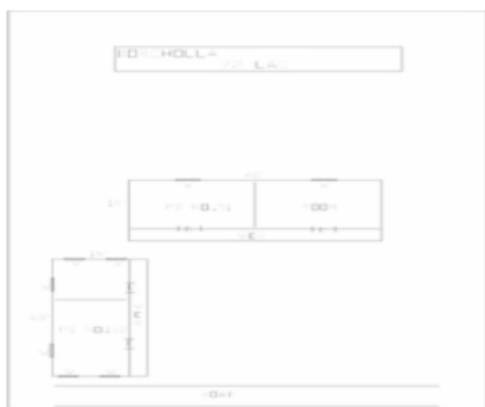

নিৰ্বাচক পঞ্জীয়ন বিষয়াৰ স্বাক্ষৰ

Nazri Naksha

Google Map View

Polling Station Building Front View

ভোটগ্ৰহন কেন্দ্ৰৰ সন্মুখৰ দৃশ্য

Cad View

Key MAP View

1 নাম : প্ৰমিলা নাৰ্জাৰী স্বামীৰ নাম: পুতুল নাৰ্জাৰী ঘৰ নং : 1 বয়স : 68 লিঙ্গ : মহিলা	BPJ1404564 ফটো উপলব্ধ	2 নাম : পবিত্ৰ নাৰ্জাৰী পিতাৰ নাম: পুতুল নাৰ্জাৰী ঘৰ নং : 1 বয়স : 48 লিঙ্গ : পুৰুষ	BPJ1404575 ফটো উপলব্ধ	3 নাম : প্ৰণৱ কুমাৰ নাৰ্জাৰী পিতাৰ নাম: পুতুল নাৰ্জাৰী ঘৰ নং : 1 বয়স : 45 লিঙ্গ : পুৰুষ	BPJ1404586 ফটো উপলব্ধ
4 নাম : পৰাগ কুমাৰ নাৰ্জাৰী পিতাৰ নাম: পুতুল নাৰ্জাৰী ঘৰ নং : 1 বয়স : 42 লিঙ্গ : পুৰুষ	BPJ1404597 ফটো উপলব্ধ	5 নাম : গুণপ্ৰভা হাইনাৰী নাৰ্জাৰী স্বামীৰ নাম: পবিত্ৰ নাৰ্জাৰী ঘৰ নং : 1 বয়স : 39 লিঙ্গ : মহিলা	BPJ0204958 ফটো উপলব্ধ	6 নাম : দেবো টোপ্পো পিতাৰ নাম: দেবৱী টোপ্পো ঘৰ নং : 1 বয়স : 37 লিঙ্গ : পুৰুষ	BPJ1413988 ফটো উপলব্ধ
7 নাম : দিপাংকৰ ভৌমিক পিতাৰ নাম: আশিশ ভৌমিক ঘৰ নং : 01 বয়স : 22 লিঙ্গ : পুৰুষ	VGT0136978 ফটো উপলব্ধ	8 নাম : মাম মহন্ত স্বামীৰ নাম: হিৰণ্য মহন্ত ঘৰ নং : 2 বয়স : 37 লিঙ্গ : মহিলা	BPJ1412686 ফটো উপলব্ধ	9 নাম : সীমন্ত কুমাৰ ৰাভা পিতাৰ নাম: বিমল চন্দ্ৰ ৰাভা ঘৰ নং : 8 বয়স : 43 লিঙ্গ : পুৰুষ	BPJ1404677 ফটো উপলব্ধ
10 নাম : গীতামনি ৰাভা স্বামীৰ নাম: সীমন্ত কুমাৰ ৰাভা ঘৰ নং : 8 বয়স : 40 লিঙ্গ : মহিলা	BPJ1970178 ফটো উপলব্ধ	11 নাম : দীপন্ত ৰাভা পিতাৰ নাম: বিমল চন্দ্ৰ ৰাভা ঘৰ নং : 10 বয়স : 45 লিঙ্গ : পুৰুষ	BPJ1404713 ফটো উপলব্ধ	12 নাম : ৰতেশ্বৰী বড়ো পিতাৰ নাম: কাৰ্বী বড়ো ঘৰ নং : 15 বয়স : 35 লিঙ্গ : মহিলা	BPJ1404724 ফটো উপলব্ধ
13 নাম : ভেদেশ্বৰী বাগলাৰী স্বামীৰ নাম: বকুল বাগলাৰী ঘৰ নং : 12 বয়স : 68 লিঙ্গ : মহিলা	BPJ1404735 ফটো উপলব্ধ	14 নাম : কৃষ্ণ বাগলাৰী পিতাৰ নাম: বকুল বাগলাৰী ঘৰ নং : 12 বয়স : 45 লিঙ্গ : পুৰুষ	BPJ1404746 ফটো উপলব্ধ	15 নাম : অনন্ত বাগলাৰী পিতাৰ নাম: বকুল বাগলাৰী ঘৰ নং : 12 বয়স : 37 লিঙ্গ : পুৰুষ	BPJ1404757 ফটো উপলব্ধ
16 নাম : প্ৰতিমা বাগলাৰী স্বামীৰ নাম: অনন্ত বাগলাৰী ঘৰ নং : 12 বয়স : 35 লিঙ্গ : মহিলা	BPJ1413010 ফটো উপলব্ধ	17 নাম : দীপজ্যোতি বড়ো পিতাৰ নাম: তৰুণ বড়ো ঘৰ নং : 12 বয়স : 23 লিঙ্গ : পুৰুষ	BPJ0479352 ফটো উপলব্ধ	18 নাম : ৰিছা প্ৰিয়ম দেৱী পিতাৰ নাম: দুলাল চন্দ্ৰ নাথ ঘৰ নং : 12 বয়স : 21 লিঙ্গ : মহিলা	BPJ2042232 ফটো উপলব্ধ
19 নাম : অভিজিত চন্দ্ৰ বাগলাৰী পিতাৰ নাম: বুলেন চন্দ্ৰ বাগলাৰী ঘৰ নং : 12 বয়স : 20 লিঙ্গ : পুৰুষ	VGT0046375 ফটো উপলব্ধ	20 নাম : তুলমাই নাৰ্জাৰী স্বামীৰ নাম: সুনীল দত্ত নাৰ্জাৰী ঘৰ নং : 13 বয়স : 51 লিঙ্গ : মহিলা	VGT0044750 ফটো উপলব্ধ	21 নাম : টিংকু নাৰ্জাৰী পিতাৰ নাম: সুনীল দত্ত নাৰ্জাৰী ঘৰ নং : 13 বয়স : 26 লিঙ্গ : পুৰুষ	VGT0108324 ফটো উপলব্ধ
22 নাম : মিত্ৰলাল বড়ো পিতাৰ নাম: সোণবাৰ বড়ো ঘৰ নং : 18 বয়স : 79 লিঙ্গ : পুৰুষ	BPJ1404768 ফটো উপলব্ধ	23 নাম : অৰুণ দাস পিতাৰ নাম: অতুল দাস ঘৰ নং : 18 বয়স : 62 লিঙ্গ : পুৰুষ	BPJ1404804 ফটো উপলব্ধ	24 নাম : কৰবি দাস পিতাৰ নাম: অৰুণ দাস ঘৰ নং : 18 বয়স : 55 লিঙ্গ : মহিলা	BPJ1404815 ফটো উপলব্ধ
25 নাম : বিজয় কুমাৰ বড়ো পিতাৰ নাম: মিত্ৰলাল বড়ো ঘৰ নং : 18 বয়স : 49 লিঙ্গ : পুৰুষ	BPJ1404780 ফটো উপলব্ধ	26 নাম : ৰোনা দাস পিতাৰ নাম: অৰুণ দাস ঘৰ নং : 18 বয়স : 40 লিঙ্গ : মহিলা	BPJ1404826 ফটো উপলব্ধ	27 নাম : বৰ্ণা দাস পিতাৰ নাম: অৰুণ দাস ঘৰ নং : 18 বয়স : 38 লিঙ্গ : মহিলা	BPJ1404837 ফটো উপলব্ধ
28 নাম : সৌৰভ কুমাৰ দাস পিতাৰ নাম: অৰুণ দাস ঘৰ নং : 18 বয়স : 36 লিঙ্গ : পুৰুষ	BPJ1970189 ফটো উপলব্ধ	29 নাম : পাৰ্থ কুমাৰী পিতাৰ নাম: নিৰ্মল কুমাৰী ঘৰ নং : 14 বয়স : 20 লিঙ্গ : পুৰুষ	VGT0146076 ফটো উপলব্ধ	30 নাম : জেমস বড়ো পিতাৰ নাম: বিজয় কুমাৰ বড়ো ঘৰ নং : 14 বয়স : 19 লিঙ্গ : পুৰুষ	VGT0147611 ফটো উপলব্ধ