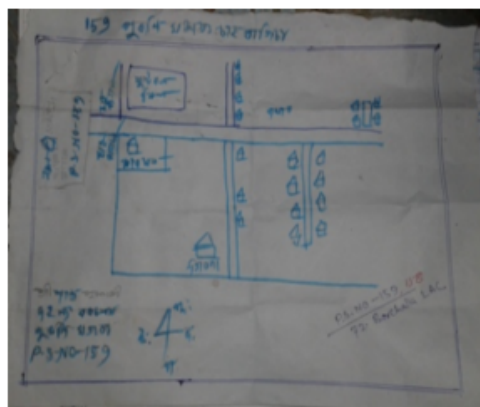

নিৰ্বাচক পঞ্জীয়ন বিষয়াৰ স্বাক্ষৰ

Nazri Naksha

Google Map View

Polling Station Building Front View

ভোটগ্ৰহন কেন্দ্ৰৰ সন্মুখৰ দৃশ্য

Cad View

Key MAP View

1 নাম : প্ৰমিলা নাৰ্জাৰী স্বামীৰ নাম: পুতুল নাৰ্জাৰী ঘৰ নং : 1 বয়স : 68 লিঙ্গ : মহিলা	BPJ1404564 ফটো উপলব্ধ	2 নাম : পবিত্ৰ নাৰ্জাৰী পিতাৰ নাম: পুতুল নাৰ্জাৰী ঘৰ নং : 1 বয়স : 48 লিঙ্গ : পুৰুষ	BPJ1404575 ফটো উপলব্ধ	3 নাম : প্ৰণৱ কুমাৰ নাৰ্জাৰী পিতাৰ নাম: পুতুল নাৰ্জাৰী ঘৰ নং : 1 বয়স : 45 লিঙ্গ : পুৰুষ	BPJ1404586 ফটো উপলব্ধ
4 নাম : পৰাগ কুমাৰ নাৰ্জাৰী পিতাৰ নাম: পুতুল নাৰ্জাৰী ঘৰ নং : 1 বয়স : 42 লিঙ্গ : পুৰুষ	BPJ1404597 ফটো উপলব্ধ	5 নাম : গুণপ্ৰভা হাইনাৰী নাৰ্জাৰী স্বামীৰ নাম: পবিত্ৰ নাৰ্জাৰী ঘৰ নং : 1 বয়স : 39 লিঙ্গ : মহিলা	BPJ0204958 ফটো উপলব্ধ	6 নাম : দেবো টোপ্পো পিতাৰ নাম: দেবৱী টোপ্পো ঘৰ নং : 1 বয়স : 37 লিঙ্গ : পুৰুষ	BPJ1413988 ফটো উপলব্ধ
7 নাম : দিপাংকৰ ভৌমিক পিতাৰ নাম: আশিশ ভৌমিক ঘৰ নং : 01 বয়স : 22 লিঙ্গ : পুৰুষ	VGT0136978 ফটো উপলব্ধ	8 নাম : মাম মহন্ত স্বামীৰ নাম: হিৰণ্য মহন্ত ঘৰ নং : 2 বয়স : 37 লিঙ্গ : মহিলা	BPJ1412686 ফটো উপলব্ধ	9 নাম : সীমন্ত কুমাৰ ৰাভা পিতাৰ নাম: বিমল চন্দ্ৰ ৰাভা ঘৰ নং : 8 বয়স : 43 লিঙ্গ : পুৰুষ	BPJ1404677 ফটো উপলব্ধ
10 নাম : গীতামনি ৰাভা স্বামীৰ নাম: সীমন্ত কুমাৰ ৰাভা ঘৰ নং : 8 বয়স : 40 লিঙ্গ : মহিলা	BPJ1970178 ফটো উপলব্ধ	11 নাম : দীপন্ত ৰাভা পিতাৰ নাম: বিমল চন্দ্ৰ ৰাভা ঘৰ নং : 10 বয়স : 45 লিঙ্গ : পুৰুষ	BPJ1404713 ফটো উপলব্ধ	12 নাম : ৰতেশ্বৰী বড়ো পিতাৰ নাম: কাৰ্বী বড়ো ঘৰ নং : 15 বয়স : 35 লিঙ্গ : মহিলা	BPJ1404724 ফটো উপলব্ধ
13 নাম : ভেদেশ্বৰী বাগলাৰী স্বামীৰ নাম: বকুল বাগলাৰী ঘৰ নং : 12 বয়স : 68 লিঙ্গ : মহিলা	BPJ1404735 ফটো উপলব্ধ	14 নাম : কৃষ্ণ বাগলাৰী পিতাৰ নাম: বকুল বাগলাৰী ঘৰ নং : 12 বয়স : 45 লিঙ্গ : পুৰুষ	BPJ1404746 ফটো উপলব্ধ	15 নাম : অনন্ত বাগলাৰী পিতাৰ নাম: বকুল বাগলাৰী ঘৰ নং : 12 বয়স : 37 লিঙ্গ : পুৰুষ	BPJ1404757 ফটো উপলব্ধ
16 নাম : প্ৰতিমা বাগলাৰী স্বামীৰ নাম: অনন্ত বাগলাৰী ঘৰ নং : 12 বয়স : 35 লিঙ্গ : মহিলা	BPJ1413010 ফটো উপলব্ধ	17 নাম : দীপজ্যোতি বড়ো পিতাৰ নাম: তৰুণ বড়ো ঘৰ নং : 12 বয়স : 23 লিঙ্গ : পুৰুষ	BPJ0479352 ফটো উপলব্ধ	18 নাম : ৰিছা প্ৰিয়ম দেৱী পিতাৰ নাম: দুলাল চন্দ্ৰ নাথ ঘৰ নং : 12 বয়স : 21 লিঙ্গ : মহিলা	BPJ2042232 ফটো উপলব্ধ
19 নাম : অভিজিত চন্দ্ৰ বাগলাৰী পিতাৰ নাম: বুলেন চন্দ্ৰ বাগলাৰী ঘৰ নং : 12 বয়স : 20 লিঙ্গ : পুৰুষ	VGT0046375 ফটো উপলব্ধ	20 নাম : তুলমাই নাৰ্জাৰী স্বামীৰ নাম: সুনীল দত্ত নাৰ্জাৰী ঘৰ নং : 13 বয়স : 51 লিঙ্গ : মহিলা	VGT0044750 ফটো উপলব্ধ	21 নাম : টিংকু নাৰ্জাৰী পিতাৰ নাম: সুনীল দত্ত নাৰ্জাৰী ঘৰ নং : 13 বয়স : 26 লিঙ্গ : পুৰুষ	VGT0108324 ফটো উপলব্ধ
22 নাম : মিত্ৰলাল বড়ো পিতাৰ নাম: সোণবাৰ বড়ো ঘৰ নং : 18 বয়স : 79 লিঙ্গ : পুৰুষ	BPJ1404768 ফটো উপলব্ধ	23 নাম : অৰুণ দাস পিতাৰ নাম: অতুল দাস ঘৰ নং : 18 বয়স : 62 লিঙ্গ : পুৰুষ	BPJ1404804 ফটো উপলব্ধ	24 নাম : কৰবি দাস পিতাৰ নাম: অৰুণ দাস ঘৰ নং : 18 বয়স : 55 লিঙ্গ : মহিলা	BPJ1404815 ফটো উপলব্ধ
25 নাম : বিজয় কুমাৰ বড়ো পিতাৰ নাম: মিত্ৰলাল বড়ো ঘৰ নং : 18 বয়স : 49 লিঙ্গ : পুৰুষ	BPJ1404780 ফটো উপলব্ধ	26 নাম : ৰোনা দাস পিতাৰ নাম: অৰুণ দাস ঘৰ নং : 18 বয়স : 40 লিঙ্গ : মহিলা	BPJ1404826 ফটো উপলব্ধ	27 নাম : বৰ্ণা দাস পিতাৰ নাম: অৰুণ দাস ঘৰ নং : 18 বয়স : 38 লিঙ্গ : মহিলা	BPJ1404837 ফটো উপলব্ধ
28 নাম : সৌৰভ কুমাৰ দাস পিতাৰ নাম: অৰুণ দাস ঘৰ নং : 18 বয়স : 36 লিঙ্গ : পুৰুষ	BPJ1970189 ফটো উপলব্ধ	29 নাম : পাৰ্থ কুমাৰী পিতাৰ নাম: নিৰ্মল কুমাৰী ঘৰ নং : 14 বয়স : 20 লিঙ্গ : পুৰুষ	VGT0146076 ফটো উপলব্ধ	30 নাম : জেমস বড়ো পিতাৰ নাম: বিজয় কুমাৰ বড়ো ঘৰ নং : 14 বয়স : 19 লিঙ্গ : পুৰুষ	VGT0147611 ফটো উপলব্ধ