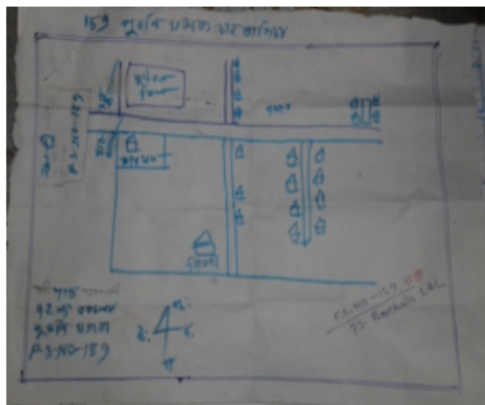

Nazri Naksha