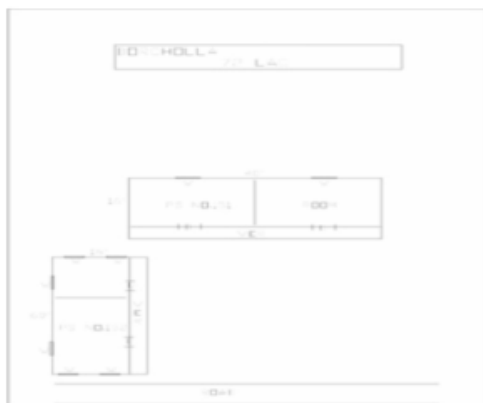

নিৰ্বাচক পঞ্জীয়ন বিষয়াৰ স্বাক্ষৰ

Nazri Naksha

Google Map View

Polling Station Building Front View

ভোটগ্ৰহন কেন্দ্ৰৰ সন্মুখৰ দৃশ্য

Cad View

Key MAP View

1 নাম : বামেশ্বৰ বড়ো পিতাৰ নাম: টংকেশ্বৰ বড়ো ঘৰ নং : 1 বয়স : 75 লিঙ্গ : পুৰুষ	BPJ1464568 ফটো উপলব্ধ	2 নাম : সোমেশ্বৰী বড়ো স্বামীৰ নাম: বামেশ্বৰ বড়ো ঘৰ নং : 1 বয়স : 67 লিঙ্গ : মহিলা	BPJ1464579 ফটো উপলব্ধ	3 নাম : নৱজ্যোতি বড়ো স্বামীৰ নাম: অনিল বড়ো ঘৰ নং : 1 বয়স : 49 লিঙ্গ : মহিলা	BPJ1464615 ফটো উপলব্ধ
4 নাম : অনিল বড়ো পিতাৰ নাম: বামেশ্বৰ বড়ো ঘৰ নং : 1 বয়স : 43 লিঙ্গ : পুৰুষ	BPJ1464591 ফটো উপলব্ধ	5 নাম : মল্লিকা বড়ো পিতাৰ নাম: বামেশ্বৰ বড়ো ঘৰ নং : 1 বয়স : 41 লিঙ্গ : মহিলা	BPJ1464604 ফটো উপলব্ধ	6 নাম : লোচাণী বৰো স্বামীৰ নাম: গংগাধৰ বড়ো ঘৰ নং : 2 বয়স : 63 লিঙ্গ : মহিলা	BPJ1464637 ফটো উপলব্ধ
7 নাম : বিংকু বড়ো পিতাৰ নাম: গংগাধৰ বড়ো ঘৰ নং : 2 বয়স : 36 লিঙ্গ : পুৰুষ	BPJ1469756 ফটো উপলব্ধ	8 নাম : জিতু বড়ো পিতাৰ নাম: গংগাধৰ বড়ো ঘৰ নং : 2 বয়স : 35 লিঙ্গ : পুৰুষ	BPJ1464648 ফটো উপলব্ধ	9 নাম : মালতী বড়ো স্বামীৰ নাম: বিংকু বড়ো ঘৰ নং : 2 বয়স : 33 লিঙ্গ : মহিলা	BPJ1971795 ফটো উপলব্ধ
10 নাম : নলেশ্বৰী বড়ো স্বামীৰ নাম: জুলিৰাম বড়ো ঘৰ নং : 3 বয়স : 71 লিঙ্গ : মহিলা	BPJ1464659 ফটো উপলব্ধ	11 নাম : আশা বড়ো পিতাৰ নাম: জুলিৰাম বড়ো ঘৰ নং : 3 বয়স : 52 লিঙ্গ : মহিলা	BPJ1464660 ফটো উপলব্ধ	12 নাম : মঞ্জু বড়ো পিতাৰ নাম: জুলিৰাম বড়ো ঘৰ নং : 3 বয়স : 50 লিঙ্গ : মহিলা	BPJ1464671 ফটো উপলব্ধ
13 নাম : পৰ্ণিমা বড়ো পিতাৰ নাম: জুলিৰাম বড়ো ঘৰ নং : 3 বয়স : 48 লিঙ্গ : মহিলা	BPJ1464682 ফটো উপলব্ধ	14 নাম : বীতা বড়ো পিতাৰ নাম: জুলিৰাম বড়ো ঘৰ নং : 3 বয়স : 45 লিঙ্গ : মহিলা	BPJ1464693 ফটো উপলব্ধ	15 নাম : বিজয়া বালা বড়ো স্বামীৰ নাম: অজয় বড়ো ঘৰ নং : 8 বয়স : 60 লিঙ্গ : মহিলা	BPJ1464717 ফটো উপলব্ধ
16 নাম : কুলেশ বড়ো পিতাৰ নাম: নন্দ বড়ো ঘৰ নং : 8 বয়স : 55 লিঙ্গ : পুৰুষ	BPJ1464751 ফটো উপলব্ধ	17 নাম : পদমী বড়ো স্বামীৰ নাম: কুলেশ বড়ো ঘৰ নং : 8 বয়স : 50 লিঙ্গ : মহিলা	BPJ1464762 ফটো উপলব্ধ	18 নাম : অঞ্জু বড়ো পিতাৰ নাম: অজয় বড়ো ঘৰ নং : 8 বয়স : 46 লিঙ্গ : মহিলা	BPJ1464728 ফটো উপলব্ধ
19 নাম : বলিন বড়ো পিতাৰ নাম: অজয় বড়ো ঘৰ নং : 8 বয়স : 44 লিঙ্গ : পুৰুষ	BPJ1464739 ফটো উপলব্ধ	20 নাম : ৰুহিত বড়ো পিতাৰ নাম: অজয় বড়ো ঘৰ নং : 8 বয়স : 42 লিঙ্গ : পুৰুষ	BPJ1464740 ফটো উপলব্ধ	21 নাম : ৰাঙজালী বড়ো স্বামীৰ নাম: বলিন বড়ো ঘৰ নং : 8 বয়স : 40 লিঙ্গ : মহিলা	BPJ0129726 ফটো উপলব্ধ
22 নাম : জুনমণী বসুমতাৰী স্বামীৰ নাম: ৰুহিত বড়ো ঘৰ নং : 4 বয়স : 38 লিঙ্গ : মহিলা	BPJ1469767 ফটো উপলব্ধ	23 নাম : তনজা বড়ো পিতাৰ নাম: কুলেশ বড়ো ঘৰ নং : 04 বয়স : 22 লিঙ্গ : মহিলা	VGT0132399 ফটো উপলব্ধ	24 নাম : পোনাৰাম বড়ো পিতাৰ নাম: যোগেন বড়ো ঘৰ নং : 5 বয়স : 71 লিঙ্গ : পুৰুষ	BPJ1464773 ফটো উপলব্ধ
25 নাম : মুণ্ডুবালা বড়ো স্বামীৰ নাম: পোনাৰাম বড়ো ঘৰ নং : 5 বয়স : 68 লিঙ্গ : মহিলা	BPJ1464784 ফটো উপলব্ধ	26 নাম : অজিত বড়ো পিতাৰ নাম: পোনাৰাম বড়ো ঘৰ নং : 5 বয়স : 48 লিঙ্গ : পুৰুষ	BPJ1464795 ফটো উপলব্ধ	27 নাম : গৌতম বড়ো পিতাৰ নাম: পোনাৰাম বড়ো ঘৰ নং : 5 বয়স : 46 লিঙ্গ : পুৰুষ	BPJ1464819 ফটো উপলব্ধ
28 নাম : হেমলতা বড়ো স্বামীৰ নাম: অজিত বড়ো ঘৰ নং : 5 বয়স : 45 লিঙ্গ : মহিলা	BPJ1464808 ফটো উপলব্ধ	29 নাম : ৰূপা বড়ো স্বামীৰ নাম: গৌতম বড়ো ঘৰ নং : 5 বয়স : 44 লিঙ্গ : মহিলা	BPJ1464820 ফটো উপলব্ধ	30 নাম : বদন বড়ো পিতাৰ নাম: পোনাৰাম বড়ো ঘৰ নং : 5 বয়স : 44 লিঙ্গ : পুৰুষ	BPJ1464831 ফটো উপলব্ধ