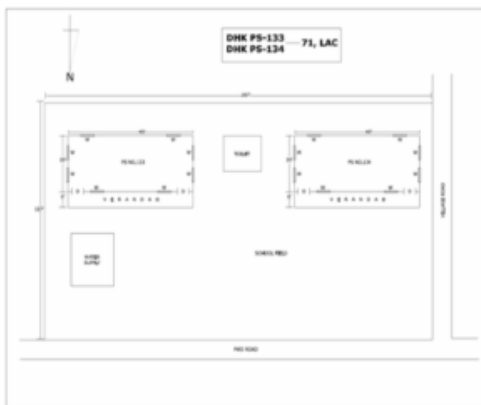

নিৰ্বাচক পঞ্জীয়ন বিষয়াৰ স্বাক্ষৰ

Nazri Naksha

Google Map View

Polling Station Building Front View

ভোটগ্ৰহন কেন্দ্ৰৰ সন্মুখৰ দৃশ্য

Cad View

Key MAP View

বিধানসভা সমষ্টিৰ নম্বৰ আৰু নাম : 66-বৰহুলা
অংশৰ নম্বৰ আৰু নাম : 1-নাহৰনি গাওঁ (অংশ ১)