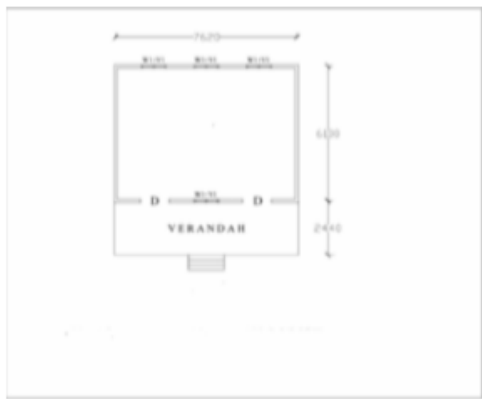

নিৰ্বাচক পঞ্জীয়ন বিষয়াৰ স্বাক্ষৰ

Nazri Naksha

Google Map View

Polling Station Building Front View

ভোটগ্ৰন্থন কেন্দ্ৰৰ সন্মুখৰ দৃশ্য

Cad View

Key MAP View

1 নাম : লুৰে মুছাহাৰী স্বামীৰ নাম : জমবীৰ মুছাহাৰী ঘৰ নং : 1 বয়স : 67 লিঙ্গ : মহিলা	BPJ0009577 ফটো উপলব্ধ	2 নাম : গুণিৰাম মুছাহাৰী পিতাৰ নাম : জমবীৰ মুছাহাৰী ঘৰ নং : 1 বয়স : 49 লিঙ্গ : পুৰুষ	BPJ0009579 ফটো উপলব্ধ	3 নাম : কনেকা মুছাহাৰী স্বামীৰ নাম : গুণিৰাম মুছাহাৰী ঘৰ নং : 1 বয়স : 47 লিঙ্গ : মহিলা	BPJ0009580 ফটো উপলব্ধ
4 নাম : মনিৰাম বড়ো পিতাৰ নাম : জমবীৰ বড়ো ঘৰ নং : 1 বয়স : 41 লিঙ্গ : পুৰুষ	BPJ0009578 ফটো উপলব্ধ	5 নাম : গজেন মুছাহাৰী পিতাৰ নাম : লুৰে মুছাহাৰী ঘৰ নং : 1 বয়স : 39 লিঙ্গ : পুৰুষ	BPJ0009582 ফটো উপলব্ধ	6 নাম : মাৰুতী বড়ো স্বামীৰ নাম : মনিৰাম বড়ো ঘৰ নং : 1 বয়স : 38 লিঙ্গ : মহিলা	BPJ0009581 ফটো উপলব্ধ
7 নাম : বিবাৰি মুছাহাৰি স্বামীৰ নাম : গজেন মুছাহাৰি ঘৰ নং : 1 বয়স : 35 লিঙ্গ : মহিলা	BPJ0000547 ফটো উপলব্ধ	8 নাম : প্রতাপ বড়ো মুছাহাৰী পিতাৰ নাম : জমবীৰ বড়ো ঘৰ নং : 1 বয়স : 33 লিঙ্গ : পুৰুষ	BPJ0009584 ফটো উপলব্ধ	9 নাম : অনসুই মুছাহাৰী স্বামীৰ নাম : দিপেৰ মুছাহাৰী ঘৰ নং : 1 বয়স : 32 লিঙ্গ : মহিলা	BPJ0000919 ফটো উপলব্ধ
10 নাম : দিপেৰ মুছাহাৰী পিতাৰ নাম : লুৰে মুছাহাৰী ঘৰ নং : 1 বয়স : 31 লিঙ্গ : পুৰুষ	BPJ1234613 ফটো উপলব্ধ	11 নাম : শৰণজীশাহ মোসাহাৰী পিতাৰ নাম : গনিৰাম মুছাহাৰী ঘৰ নং : 1 বয়স : 20 লিঙ্গ : পুৰুষ	VGT0076299 ফটো উপলব্ধ	12 নাম : সুকেশ্বৰ মোছাহাৰী স্বামীৰ নাম : পনৰাম মোছাহাৰী ঘৰ নং : 2 বয়স : 49 লিঙ্গ : পুৰুষ	BPJ0009585 ফটো উপলব্ধ
13 নাম : বৈজন্তী মহলীয়া স্বামীৰ নাম : ফণীৰাম মহলীয়া ঘৰ নং : 2 বয়স : 42 লিঙ্গ : মহিলা	BPJ1239641 ফটো উপলব্ধ	14 নাম : বীৰসিং মহলীয়া পিতাৰ নাম : ফাউগালী মহলীয়া ঘৰ নং : 2 বয়স : 35 লিঙ্গ : পুৰুষ	BPJ0009587 ফটো উপলব্ধ	15 নাম : প্ৰিয়ংকা মুছাহাৰী পিতাৰ নাম : জোঁংদাও মুছাহাৰী ঘৰ নং : 2 বয়স : 31 লিঙ্গ : মহিলা	BPJ0247411 ফটো উপলব্ধ
16 নাম : বীৰদাৰ মুছাহাৰী পিতাৰ নাম : সুকেশ্বৰ মুছাহাৰী ঘৰ নং : 2 বয়স : 30 লিঙ্গ : পুৰুষ	BPJ0072959 ফটো উপলব্ধ	17 নাম : জোংগদাৰ মুছাহাৰী পিতাৰ নাম : সুকেশ্বৰ মুছাহাৰী ঘৰ নং : 2 বয়স : 30 লিঙ্গ : পুৰুষ	BPJ0072678 ফটো উপলব্ধ	18 নাম : ইৰাকদাও মুছাহাৰী পিতাৰ নাম : সুকেশ্বৰ মুছাহাৰী ঘৰ নং : 2 বয়স : 25 লিঙ্গ : পুৰুষ	BPJ0560946 ফটো উপলব্ধ
19 নাম : সোমবালী বড়ো পিতাৰ নাম : শনিৰাম বড়ো ঘৰ নং : 3 বয়স : 57 লিঙ্গ : মহিলা	BPJ0009590 ফটো উপলব্ধ	20 নাম : পাতেশ্বৰী বড়ো পিতাৰ নাম : শনিৰাম বড়ো ঘৰ নং : 3 বয়স : 52 লিঙ্গ : মহিলা	BPJ0009591 ফটো উপলব্ধ	21 নাম : হিৰা মহলীয়া পিতাৰ নাম : গলপ মহলীয়া ঘৰ নং : 3 বয়স : 49 লিঙ্গ : পুৰুষ	BPJ1240375 ফটো উপলব্ধ
22 নাম : দন্দি বড়ো পিতাৰ নাম : শনিৰাম বড়ো ঘৰ নং : 3 বয়স : 49 লিঙ্গ : পুৰুষ	BPJ0009592 ফটো উপলব্ধ	23 নাম : নিৰমায়া মহলীয়া স্বামীৰ নাম : হিৰা মহলীয়া ঘৰ নং : 3 বয়স : 48 লিঙ্গ : মহিলা	BPJ1240386 ফটো উপলব্ধ	24 নাম : মানিকী বড়ো স্বামীৰ নাম : দন্দি বড়ো ঘৰ নং : 3 বয়স : 46 লিঙ্গ : মহিলা	BPJ0009593 ফটো উপলব্ধ
25 নাম : ভোগৈ বড়ো পিতাৰ নাম : কুশৰাম বড়ো ঘৰ নং : 3 বয়স : 38 লিঙ্গ : মহিলা	BPJ0009596 ফটো উপলব্ধ	26 নাম : যোগেশ্বৰ বড়ো পিতাৰ নাম : কুশৰাম বড়ো ঘৰ নং : 3 বয়স : 38 লিঙ্গ : পুৰুষ	BPJ0009595 ফটো উপলব্ধ	27 নাম : আলাইশ্ৰী বড়ো পিতাৰ নাম : কুশৰাম বড়ো ঘৰ নং : 3 বয়স : 34 লিঙ্গ : মহিলা	BPJ0009599 ফটো উপলব্ধ
28 নাম : দময়ন্তী মহলীয়া স্বামীৰ নাম : চুবুংটা মহলীয়া ঘৰ নং : 3 বয়স : 25 লিঙ্গ : মহিলা	BPJ0244574 ফটো উপলব্ধ	29 নাম : বিজয়েতা মহলীয়া পিতাৰ নাম : হিৰা মহলীয়া ঘৰ নং : 3 বয়স : 25 লিঙ্গ : মহিলা	BPJ0615468 ফটো উপলব্ধ	30 নাম : ছমিৰ বড়ো পিতাৰ নাম : দন্দি বড়ো ঘৰ নং : 3 বয়স : 23 লিঙ্গ : পুৰুষ	BPJ0467472 ফটো উপলব্ধ