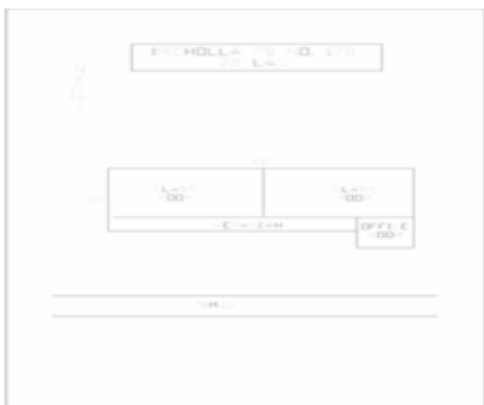

নিৰ্বাচক পঞ্জীয়ন বিষয়াৰ স্বাক্ষৰ

Nazri Naksha

Google Map View

Polling Station Building Front View

ভোটগ্ৰহন কেন্দ্ৰৰ সন্মুখৰ দৃশ্য

Cad View

Key MAP View

1 নাম : প্ৰবীন চন্দ্ৰ নাথ পিতাৰ নাম: মোলান নাথ ঘৰ নং : 1 বয়স : 65 লিঙ্গ : পুৰুষ	BPJ1596754 ফটো উপলব্ধ	2 নাম : অঞ্জলী দেবী স্বামীৰ নাম: গুনাৰাম নাথ ঘৰ নং : 1 বয়স : 55 লিঙ্গ : মহিলা	BPJ1594576 ফটো উপলব্ধ	3 নাম : দ্বীপজ্যোতি নাথ পিতাৰ নাম: দান্দীৰাম নাথ ঘৰ নং : 1 বয়স : 49 লিঙ্গ : পুৰুষ	LQZ4341019 ফটো উপলব্ধ
4 নাম : দীপাঞ্জলী নাথ স্বামীৰ নাম: দীপজ্যোতি নাথ ঘৰ নং : 1 বয়স : 39 লিঙ্গ : মহিলা	LQZ0068569 ফটো উপলব্ধ	5 নাম : বিতু নাথ পিতাৰ নাম: গুণকান্ত নাথ ঘৰ নং : 1 বয়স : 36 লিঙ্গ : পুৰুষ	BPJ1602035 ফটো উপলব্ধ	6 নাম : পিন্টু নাথ পিতাৰ নাম: গুনকান্ত নাথ ঘৰ নং : 1 বয়স : 31 লিঙ্গ : পুৰুষ	BPJ0001099 ফটো উপলব্ধ
7 নাম : বিশ্বজীৱ নাথ 1 পিতাৰ নাম: গুনকান্ত নাথ ঘৰ নং : 1 বয়স : 31 লিঙ্গ : পুৰুষ	BPJ0001065 ফটো উপলব্ধ	8 নাম : বিশ্বজিৎ নাথ পিতাৰ নাম: প্ৰবীণ চন্দ্ৰ নাথ ঘৰ নং : 1 বয়স : 30 লিঙ্গ : পুৰুষ	BPJ1975764 ফটো উপলব্ধ	9 নাম : গীতুমণি বৰা স্বামীৰ নাম: বিতু নাথ ঘৰ নং : 1 বয়স : 27 লিঙ্গ : মহিলা	BPJ0275404 ফটো উপলব্ধ
10 নাম : জুন বনিয়া স্বামীৰ নাম: চন্দি বনিয়া ঘৰ নং : 2 বয়স : 54 লিঙ্গ : মহিলা	BPJ1594598 ফটো উপলব্ধ	11 নাম : ফনিধৰ বনিয়া পিতাৰ নাম: চন্দি বনিয়া ঘৰ নং : 2 বয়স : 32 লিঙ্গ : পুৰুষ	BPJ1601941 ফটো উপলব্ধ	12 নাম : হৰেশ্বৰী বনিয়া স্বামীৰ নাম: ডম্বৰু বনিয়া ঘৰ নং : 3 বয়স : 70 লিঙ্গ : মহিলা	BPJ1594612 ফটো উপলব্ধ
13 নাম : লক্ষেশ্বৰ বনিয়া পিতাৰ নাম: ডম্বৰু বনিয়া ঘৰ নং : 3 বয়স : 52 লিঙ্গ : পুৰুষ	BPJ1594623 ফটো উপলব্ধ	14 নাম : মণিৰাম বনিয়া পিতাৰ নাম: ডম্বৰু বনিয়া ঘৰ নং : 3 বয়স : 50 লিঙ্গ : পুৰুষ	BPJ1594634 ফটো উপলব্ধ	15 নাম : অন বনিয়া স্বামীৰ নাম: মানি বনিয়া ঘৰ নং : 3 বয়স : 46 লিঙ্গ : মহিলা	BPJ1594645 ফটো উপলব্ধ
16 নাম : দিপালী কোছ বনিয়া স্বামীৰ নাম: লক্ষেশ্বৰ বনিয়া ঘৰ নং : 3 বয়স : 37 লিঙ্গ : মহিলা	BPJ0274514 ফটো উপলব্ধ	17 নাম : জয়মতি বনিয়া পিতাৰ নাম: দেবধৰ বনিয়া ঘৰ নং : 8 বয়স : 46 লিঙ্গ : মহিলা	BPJ1594689 ফটো উপলব্ধ	18 নাম : কৈলাশ বনিয়া পিতাৰ নাম: দেবধৰ বনিয়া ঘৰ নং : 8 বয়স : 45 লিঙ্গ : পুৰুষ	BPJ1594690 ফটো উপলব্ধ
19 নাম : ইন্দ্ৰপ্ৰভা দাস স্বামীৰ নাম: কৈলাশ বনিয়া ঘৰ নং : 4 বয়স : 42 লিঙ্গ : মহিলা	VGT0088005 ফটো উপলব্ধ	20 নাম : ভাৰতী বনিয়া স্বামীৰ নাম: নগেন বনিয়া ঘৰ নং : 5 বয়স : 65 লিঙ্গ : মহিলা	BPJ1594725 ফটো উপলব্ধ	21 নাম : ৰবি ৰাম বনিয়া পিতাৰ নাম: হিমা ৰাম বনিয়া ঘৰ নং : 5 বয়স : 61 লিঙ্গ : পুৰুষ	BPJ1594747 ফটো উপলব্ধ
22 নাম : পুষ্প কুমাৰী বনিয়া স্বামীৰ নাম: ৰবিৰাম বনিয়া ঘৰ নং : 5 বয়স : 55 লিঙ্গ : মহিলা	BPJ1594758 ফটো উপলব্ধ	23 নাম : জয়ন্তজিৎ বনিয়া পিতাৰ নাম: নগেন বনিয়া ঘৰ নং : 5 বয়স : 44 লিঙ্গ : পুৰুষ	BPJ1594736 ফটো উপলব্ধ	24 নাম : দিপাক্ষৰ বনিয়া পিতাৰ নাম: ৰত্নিম বনিয়া ঘৰ নং : 5 বয়স : 32 লিঙ্গ : পুৰুষ	BPJ1594769 ফটো উপলব্ধ
25 নাম : অঞ্জু স্বৰ্ণকাৰ স্বামীৰ নাম: দিপাক্ষৰ বনিয়া ঘৰ নং : 5 বয়স : 31 লিঙ্গ : মহিলা	BPJ0189324 ফটো উপলব্ধ	26 নাম : বেবী বনিয়া স্বামীৰ নাম: ধীৰেন বনিয়া ঘৰ নং : 6 বয়স : 60 লিঙ্গ : মহিলা	BPJ1594792 ফটো উপলব্ধ	27 নাম : মুনিন্দ্ৰ কুমাৰ বনিয়া পিতাৰ নাম: ধীৰেন চন্দ্ৰ বনিয়া ঘৰ নং : 6 বয়স : 37 লিঙ্গ : পুৰুষ	BPJ1594816 ফটো উপলব্ধ
28 নাম : মনোজ কুমাৰ বনিয়া পিতাৰ নাম: ধীৰেন চন্দ্ৰ বনিয়া ঘৰ নং : 6 বয়স : 35 লিঙ্গ : পুৰুষ	BPJ1594805 ফটো উপলব্ধ	29 নাম : অৰ্চনা কলিতা বনিয়া স্বামীৰ নাম: মুনিন্দ্ৰ কুমাৰ বনিয়া ঘৰ নং : 6 বয়স : 22 লিঙ্গ : মহিলা	BPJ2001618 ফটো উপলব্ধ	30 নাম : অন বনিয়া স্বামীৰ নাম: কুশল বনিয়া ঘৰ নং : 10 বয়স : 61 লিঙ্গ : মহিলা	BPJ1594850 ফটো উপলব্ধ