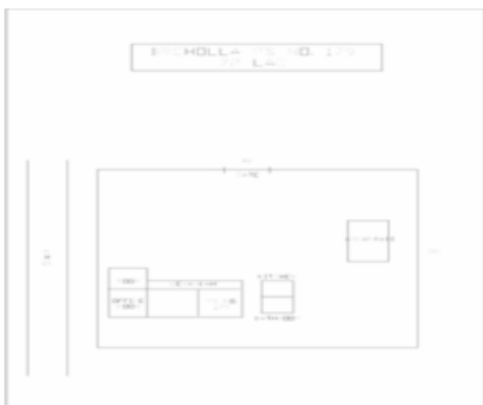

নিৰ্বাচক পঞ্জীয়ন বিষয়াৰ স্বাক্ষৰ

Nazri Naksha

Google Map View

Polling Station Building Front View

ভোটগ্ৰন্থন কেন্দ্ৰৰ সন্মুখৰ দৃশ্য

Cad View

Key MAP View

বিধানসভা সমষ্টিৰ নম্বৰ আৰু নাম : 66-বৰহলা
অংশৰ নম্বৰ আৰু নাম : 1-বাৰ্গিগাঁও (অংশ ১)