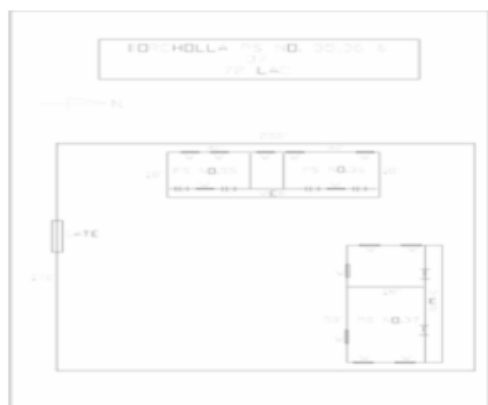

নিৰ্বাচক পঞ্জীয়ন বিষয়াৰ স্বাক্ষৰ

Nazri Naksha

Google Map View

Polling Station Building Front View

ভোটগ্ৰহন কেন্দ্ৰৰ সন্মুখৰ দৃশ্য

Cad View

Key MAP View

1 নাম : হানিফ আলি পিতাৰ নাম: জেৰ আলি ঘৰ নং : 2 বয়স : 71 লিঙ্গ : পুৰুষ	BPJ1784561 ফটো উপলব্ধ	R 2 নাম : মিঃ আফতাব বেগম স্বামীৰ নাম: হানিফ আলি ঘৰ নং : 2 বয়স : 57 লিঙ্গ : মহিলা	BPJ1784572 ফটো উপলব্ধ	3 নাম : হাচিনা হাজৰিকা স্বামীৰ নাম: আচিফ আলি ঘৰ নং : 2 বয়স : 45 লিঙ্গ : মহিলা	BPJ1790530 ফটো উপলব্ধ
4 নাম : আচিফ আলি পিতাৰ নাম: হানিফ আলি ঘৰ নং : 2 বয়স : 42 লিঙ্গ : পুৰুষ	BPJ1784583 ফটো উপলব্ধ	5 নাম : মঃ আৰিফ আলি পিতাৰ নাম: হানিফ আলি ঘৰ নং : 2 বয়স : 38 লিঙ্গ : পুৰুষ	BPJ1784594 ফটো উপলব্ধ	6 নাম : বফিজান বেগম স্বামীৰ নাম: আব্দুল মজিদ ঘৰ নং : 8 বয়স : 60 লিঙ্গ : মহিলা	BPJ1784618 ফটো উপলব্ধ
7 নাম : খলিল উদ্দিন আহমেদ পিতাৰ নাম: মফিজ উদ্দিন আহমেদ ঘৰ নং : 8 বয়স : 59 লিঙ্গ : পুৰুষ	BPJ1784629 ফটো উপলব্ধ	8 নাম : আলিমা বেগম স্বামীৰ নাম: খলিল উদ্দিন আহমেদ ঘৰ নং : 8 বয়স : 44 লিঙ্গ : মহিলা	BPJ1784630 ফটো উপলব্ধ	9 নাম : মতিউৰ বহমান শইকীয়া পিতাৰ নাম: আব্দুল মজিদ ঘৰ নং : 8 বয়স : 40 লিঙ্গ : পুৰুষ	BPJ1784641 ফটো উপলব্ধ
10 নাম : চুলতানা বেগম স্বামীৰ নাম: মতিউৰ বহমান ঘৰ নং : 8 বয়স : 37 লিঙ্গ : মহিলা	BPJ1790494 ফটো উপলব্ধ	11 নাম : ফিৰনাজ খাতুন পিতাৰ নাম: খলিল উদ্দিন আহমেদ ঘৰ নং : 8 বয়স : 29 লিঙ্গ : মহিলা	BPJ0292755 ফটো উপলব্ধ	12 নাম : আমিৰন নিছা স্বামীৰ নাম: জব্বৰ আলি ঘৰ নং : 6 বয়স : 75 লিঙ্গ : মহিলা	BPJ1784709 ফটো উপলব্ধ
13 নাম : চেয়দ আলী পিতাৰ নাম: জেৰ আলী ঘৰ নং : 6 বয়স : 73 লিঙ্গ : পুৰুষ	BPJ1784652 ফটো উপলব্ধ	14 নাম : মনোবাৰা বেগম স্বামীৰ নাম: চেয়দ আলী ঘৰ নং : 6 বয়স : 65 লিঙ্গ : মহিলা	BPJ1784663 ফটো উপলব্ধ	15 নাম : আব্দুল কায়েম জিলানী পিতাৰ নাম: জব্বৰ আলি ঘৰ নং : 6 বয়স : 56 লিঙ্গ : পুৰুষ	BPJ1784710 ফটো উপলব্ধ
16 নাম : আজমিৰা খাতুন পিতাৰ নাম: জব্বৰ আলি ঘৰ নং : 6 বয়স : 52 লিঙ্গ : মহিলা	BPJ1784721 ফটো উপলব্ধ	17 নাম : আহমেদা খাতুন পিতাৰ নাম: জব্বৰ আলি ঘৰ নং : 6 বয়স : 49 লিঙ্গ : মহিলা	BPJ1784732 ফটো উপলব্ধ	18 নাম : নুৰেদা বেগম স্বামীৰ নাম: আব্দুল কায়েম জিলানী ঘৰ নং : 6 বয়স : 47 লিঙ্গ : মহিলা	BPJ1784743 ফটো উপলব্ধ
19 নাম : নচিবুৰ বহমান পিতাৰ নাম: চেয়দ আলী ঘৰ নং : 6 বয়স : 46 লিঙ্গ : পুৰুষ	BPJ1784674 ফটো উপলব্ধ	20 নাম : জনোবাৰা বেগম পিতাৰ নাম: চেয়দ আলী ঘৰ নং : 6 বয়স : 41 লিঙ্গ : মহিলা	BPJ1784685 ফটো উপলব্ধ	21 নাম : আফচানা খাতুন স্বামীৰ নাম: নাছিবুৰ বহমান ঘৰ নং : 6 বয়স : 25 লিঙ্গ : মহিলা	BPJ0416958 ফটো উপলব্ধ
22 নাম : আবেদন নেছা স্বামীৰ নাম: হিয়াজ উদ্দীন হাজৰিকা ঘৰ নং : 9 বয়স : 77 লিঙ্গ : মহিলা	BPJ1784834 ফটো উপলব্ধ	23 নাম : আবেদা খাতুন স্বামীৰ নাম: তেজের আলি ঘৰ নং : 9 বয়স : 74 লিঙ্গ : মহিলা	BPJ1784765 ফটো উপলব্ধ	24 নাম : নেকিব আহমেদ পিতাৰ নাম: তেজের আলি ঘৰ নং : 9 বয়স : 56 লিঙ্গ : পুৰুষ	BPJ1784776 ফটো উপলব্ধ
25 নাম : ফিৰোজ উদ্দিন আহমেদ পিতাৰ নাম: তেজের আলি ঘৰ নং : 9 বয়স : 52 লিঙ্গ : পুৰুষ	BPJ1784787 ফটো উপলব্ধ	26 নাম : বেবিনা হাজৰিকা স্বামীৰ নাম: ফিৰোজ উদ্দীন আহমেদ ঘৰ নং : 9 বয়স : 50 লিঙ্গ : মহিলা	BPJ1784798 ফটো উপলব্ধ	27 নাম : আব্দুল মালিক পিতাৰ নাম: জব্বৰ আলি ঘৰ নং : 9 বয়স : 47 লিঙ্গ : পুৰুষ	BPJ1784754 ফটো উপলব্ধ
28 নাম : আয়েজ আহমেদ পিতাৰ নাম: তেজের আলী ঘৰ নং : 9 বয়স : 46 লিঙ্গ : পুৰুষ	BPJ1784801 ফটো উপলব্ধ	29 নাম : চেহনাজ বেগম স্বামীৰ নাম: আয়েজ আহমেদ ঘৰ নং : 9 বয়স : 33 লিঙ্গ : মহিলা	BPJ1790507 ফটো উপলব্ধ	30 নাম : চালমা বেগম স্বামীৰ নাম: আব্দুল মালিক ঘৰ নং : 9 বয়স : 31 লিঙ্গ : মহিলা	BPJ0370965 ফটো উপলব্ধ