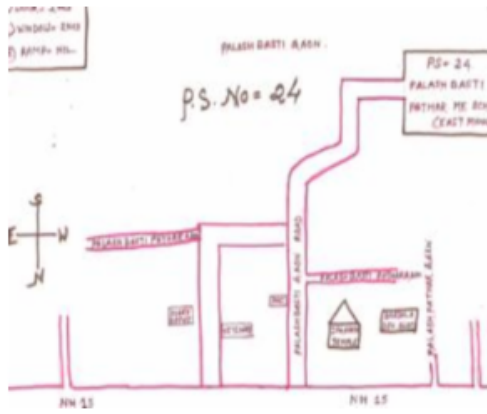

Nazri Naksha