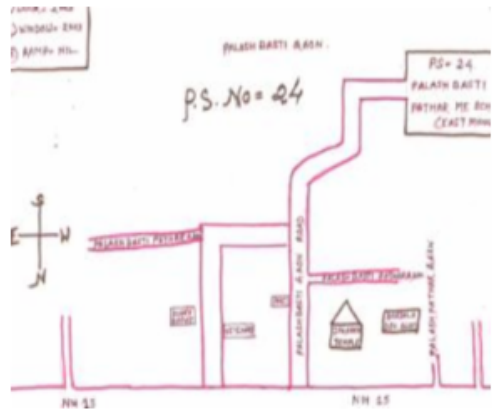

নিৰ্বাচক পঞ্জীয়ন বিষয়াৰ স্বাক্ষৰ

Nazri Naksha

Google Map View

Polling Station Building Front View

ভোটগ্ৰহন কেন্দ্ৰৰ সন্মুখৰ দৃশ্য

Cad View

Key MAP View

1 নাম : মাইকন বনীয়া স্বামীৰ নাম: ভুবন বনীয়া ঘৰ নং : 1 বয়স : 62 লিঙ্গ : মহিলা	BPJ1794598 ফটো উপলব্ধ	2 নাম : পিতাম্ব বনীয়া পিতাৰ নাম: ভোগেশ্বৰ বনীয়া ঘৰ নং : 1 বয়স : 55 লিঙ্গ : পুৰুষ	BPJ1794587 ফটো উপলব্ধ	3 নাম : কবিতা বনীয়া স্বামীৰ নাম: পিতাম্ব বনীয়া ঘৰ নং : 1 বয়স : 50 লিঙ্গ : মহিলা	BPJ1794601 ফটো উপলব্ধ
4 নাম : চুইটি ৰেখা বৰুৱা বনিয়া স্বামীৰ নাম: ত্ৰিদিপ বনিয়া ঘৰ নং : 1 বয়স : 41 লিঙ্গ : মহিলা	BPJ0539320 ফটো উপলব্ধ	5 নাম : ত্ৰিদিপ বনিয়া পিতাৰ নাম: ভুবন বনিয়া ঘৰ নং : 1 বয়স : 34 লিঙ্গ : পুৰুষ	BPJ0539205 ফটো উপলব্ধ	6 নাম : প্ৰদীপ হাজৰিকা পিতাৰ নাম: নিমাই হাজৰিকা ঘৰ নং : 2 বয়স : 50 লিঙ্গ : পুৰুষ	BPJ1794623 ফটো উপলব্ধ
7 নাম : তুতু মনি হাজৰিকা স্বামীৰ নাম: প্ৰদীপ হাজৰিকা ঘৰ নং : 2 বয়স : 45 লিঙ্গ : মহিলা	BPJ1794634 ফটো উপলব্ধ	8 নাম : ৰাজিব হাজৰিকা পিতাৰ নাম: নিমাই হাজৰিকা ঘৰ নং : 2 বয়স : 45 লিঙ্গ : পুৰুষ	BPJ1794645 ফটো উপলব্ধ	9 নাম : অমত জ্যোতি হাজৰিকা পিতাৰ নাম: প্ৰদীপ হাজৰিকা ঘৰ নং : 2 বয়স : 28 লিঙ্গ : পুৰুষ	BPJ0355339 ফটো উপলব্ধ
10 নাম : দীব্যজ্যোতি হাজৰিকা পিতাৰ নাম: প্ৰদীপ হাজৰিকা ঘৰ নং : 2 বয়স : 24 লিঙ্গ : পুৰুষ	BPJ0418327 ফটো উপলব্ধ	11 নাম : কম্পনা কাকতি স্বামীৰ নাম: বুলন কাকতি ঘৰ নং : 3 বয়স : 58 লিঙ্গ : মহিলা	BPJ1794667 ফটো উপলব্ধ	12 নাম : মামনি বনিয়া স্বামীৰ নাম: ভাস্কৰ বহমন কাকতি ঘৰ নং : 3 বয়স : 45 লিঙ্গ : মহিলা	BPJ0360925 ফটো উপলব্ধ
13 নাম : ভাস্কৰ বহমন কাকতি পিতাৰ নাম: বুলন কাকতি ঘৰ নং : 3 বয়স : 40 লিঙ্গ : পুৰুষ	BPJ1794689 ফটো উপলব্ধ	14 নাম : শশি প্ৰভা মিশ্ৰ স্বামীৰ নাম: গিৰিশ মিশ্ৰ ঘৰ নং : 8 বয়স : 85 লিঙ্গ : মহিলা	BPJ1794690 ফটো উপলব্ধ	15 নাম : জয়স্তু মিশ্ৰ পিতাৰ নাম: গিৰিশ মিশ্ৰ ঘৰ নং : 8 বয়স : 61 লিঙ্গ : পুৰুষ	BPJ1794703 ফটো উপলব্ধ
16 নাম : ৰেখামনী মিশ্ৰ স্বামীৰ নাম: জয়স্তু কুমাৰ মিশ্ৰ ঘৰ নং : 8 বয়স : 52 লিঙ্গ : মহিলা	BPJ0129627 ফটো উপলব্ধ	17 নাম : দিৰ্জেন কুমাৰ মিশ্ৰ পিতাৰ নাম: গিৰিশ কুমাৰ মিশ্ৰ ঘৰ নং : 8 বয়স : 51 লিঙ্গ : পুৰুষ	BPJ1794714 ফটো উপলব্ধ	18 নাম : প্ৰণব কুমাৰ মিশ্ৰ পিতাৰ নাম: গিৰিশ মিশ্ৰ ঘৰ নং : 8 বয়স : 47 লিঙ্গ : পুৰুষ	BPJ1794725 ফটো উপলব্ধ
19 নাম : পম্পী কৌশিক মিশ্ৰ স্বামীৰ নাম: প্ৰণৱ কুমাৰ মিশ্ৰ ঘৰ নং : 8 বয়স : 38 লিঙ্গ : মহিলা	BPJ0211383 ফটো উপলব্ধ	20 নাম : মৃগাল বৰা পিতাৰ নাম: পদ্মকান্ত বৰা ঘৰ নং : 5 বয়স : 55 লিঙ্গ : পুৰুষ	BPJ1794758 ফটো উপলব্ধ	21 নাম : মুকুট বৰা পিতাৰ নাম: পদ্মকান্ত বৰা ঘৰ নং : 5 বয়স : 49 লিঙ্গ : পুৰুষ	BPJ1794769 ফটো উপলব্ধ
22 নাম : মুনালী বৰা স্বামীৰ নাম: মিনাল বৰা ঘৰ নং : 5 বয়স : 47 লিঙ্গ : মহিলা	BPJ0146639 ফটো উপলব্ধ	23 নাম : বিউটি বৰা দাস স্বামীৰ নাম: মুকুট বৰা ঘৰ নং : 5 বয়স : 25 লিঙ্গ : মহিলা	BPJ2000057 ফটো উপলব্ধ	24 নাম : বিৰেনু বৰা পিতাৰ নাম: প্ৰতাপ বৰা ঘৰ নং : 6 বয়স : 67 লিঙ্গ : পুৰুষ	BPJ1794770 ফটো উপলব্ধ
25 নাম : দুৰ্গেশ্বৰী বৰা স্বামীৰ নাম: বিৰেন বৰা ঘৰ নং : 6 বয়স : 57 লিঙ্গ : মহিলা	BPJ1794781 ফটো উপলব্ধ	26 নাম : দিপাঙ্কৰ বৰা পিতাৰ নাম: বিৰেন বৰা ঘৰ নং : 6 বয়স : 39 লিঙ্গ : পুৰুষ	BPJ1794805 ফটো উপলব্ধ	27 নাম : হীৰণ্য বৰা পিতাৰ নাম: বিৰেন বৰা ঘৰ নং : 6 বয়স : 38 লিঙ্গ : পুৰুষ	BPJ1794816 ফটো উপলব্ধ
28 নাম : কবিতা বৰা স্বামীৰ নাম: হিৰণ্য বৰা ঘৰ নং : 6 বয়স : 32 লিঙ্গ : মহিলা	BPJ0455832 ফটো উপলব্ধ	29 নাম : পিংকী বড়া স্বামীৰ নাম: দিপাঙ্কৰ বড়া ঘৰ নং : 6 বয়স : 29 লিঙ্গ : মহিলা	BPJ0211102 ফটো উপলব্ধ	30 নাম : পদ্মা বৰা স্বামীৰ নাম: মুখেশ্বৰ বৰা ঘৰ নং : 9 বয়স : 77 লিঙ্গ : মহিলা	BPJ1794827 ফটো উপলব্ধ