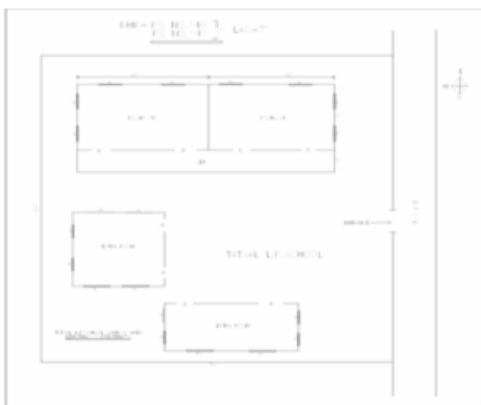

নিৰ্বাচক পঞ্জীয়ন বিষয়াৰ স্বাক্ষৰ

Nazri Naksha

Google Map View

Polling Station Building Front View

ভোটগ্ৰহন কেন্দ্ৰৰ সন্মুখৰ দৃশ্য

Cad View

Key MAP View

1 নাম : বাম জতন চাহ পিতাৰ নাম: লহৰা চাহ ঘৰ নং : 1 বয়স : 57 লিঙ্গ : পুৰুষ	CFN1334561 ফটো উপলব্ধ	2 নাম : কমলা চাহ স্বামীৰ নাম: বাম জতন চাহ ঘৰ নং : 1 বয়স : 55 লিঙ্গ : মহিলা	CFN1334572 ফটো উপলব্ধ	3 নাম : মহৰজান বিবি স্বামীৰ নাম: তাচিৰউদ্দিন আনচাৰী ঘৰ নং : 1 বয়স : 44 লিঙ্গ : মহিলা	CFN0265124 ফটো উপলব্ধ
4 নাম : পিত্ৰুছ বাঘোৱাৰ পিতাৰ নাম: যোচেফ বাঘোৱাৰ ঘৰ নং : 1 বয়স : 42 লিঙ্গ : পুৰুষ	CFN0262352 ফটো উপলব্ধ	5 নাম : তুলসী দেৱী স্বামীৰ নাম: দুৰ্গা অধিকাৰী ঘৰ নং : 1 বয়স : 42 লিঙ্গ : মহিলা	CFN0262402 ফটো উপলব্ধ	# 6 নাম : বিকেন বসুমতাৰী পিতাৰ নাম: প্ৰফুল্ল বসুমতাৰী ঘৰ নং : 213 বয়স : 41 লিঙ্গ : পুৰুষ	CFN0264010 ফটো উপলব্ধ
7 নাম : আইলিন টেটেবাগে স্বামীৰ নাম: থাদিউচ টেটে ঘৰ নং : 1 বয়স : 41 লিঙ্গ : মহিলা	CFN0263921 ফটো উপলব্ধ	8 নাম : ফাতেমা খাতুন স্বামীৰ নাম: বাছুউদ্দিন আনচাৰী ঘৰ নং : 1 বয়স : 41 লিঙ্গ : মহিলা	CFN0265140 ফটো উপলব্ধ	9 নাম : চাওনা চাহ পিতাৰ নাম: লক্ষণ চাহ ঘৰ নং : 1 বয়স : 40 লিঙ্গ : পুৰুষ	CFN1334618 ফটো উপলব্ধ
10 নাম : আশ্ৰিতা চাহ স্বামীৰ নাম: চাওনা চাহ ঘৰ নং : 1 বয়স : 39 লিঙ্গ : মহিলা	CFN1334607 ফটো উপলব্ধ	11 নাম : অজিত মুছাহাৰী মাতৃৰ নাম: ভাবুকি মুছাহাৰী ঘৰ নং : 1 বয়স : 37 লিঙ্গ : পুৰুষ	CFN0262931 ফটো উপলব্ধ	12 নাম : ৰূপালী তপু স্বামীৰ নাম: পিত্ৰুছ বাঘোৱাৰ ঘৰ নং : 1 বয়স : 36 লিঙ্গ : মহিলা	CFN0262303 ফটো উপলব্ধ
13 নাম : পূৰ্ণ ভূমিজ পিতাৰ নাম: মেঘুসিং ভূমিজ ঘৰ নং : 1 বয়স : 36 লিঙ্গ : পুৰুষ	CFN0263194 ফটো উপলব্ধ	14 নাম : চুচান্তি তিকী স্বামীৰ নাম: বৃধুৰাম তিকী ঘৰ নং : 1 বয়স : 36 লিঙ্গ : মহিলা	CFN0262790 ফটো উপলব্ধ	15 নাম : মঙলী ওৰাং স্বামীৰ নাম: বিজয় ওৰাং ঘৰ নং : 1 বয়স : 35 লিঙ্গ : মহিলা	CFN0263764 ফটো উপলব্ধ
16 নাম : স্নিতা চয় পিতাৰ নাম: এতোৱা চয় ঘৰ নং : 1 বয়স : 35 লিঙ্গ : মহিলা	CFN0264721 ফটো উপলব্ধ	17 নাম : গোপাল চাহ পিতাৰ নাম: বামজতন চাহ ঘৰ নং : 1 বয়স : 34 লিঙ্গ : পুৰুষ	CFN1334594 ফটো উপলব্ধ	18 নাম : ৰেখা মুণ্ডা পিতাৰ নাম: সুবাস মুণ্ডা ঘৰ নং : 1 বয়স : 34 লিঙ্গ : মহিলা	CFN0263210 ফটো উপলব্ধ
R 19 নাম : জগত ছেত্ৰী পিতাৰ নাম: পৰশুৰাস ছেত্ৰী ঘৰ নং : 1 বয়স : 34 লিঙ্গ : পুৰুষ	CFN0263244 ফটো উপলব্ধ	20 নাম : চেৰোবীন কেৰ্কেটা পিতাৰ নাম: লিবেনীউচ কেৰ্কেটা ঘৰ নং : 1 বয়স : 34 লিঙ্গ : পুৰুষ	CFN0263590 ফটো উপলব্ধ	21 নাম : চচিন চাঙ্গা পিতাৰ নাম: মানিক চাঙ্গা ঘৰ নং : 1 বয়স : 33 লিঙ্গ : পুৰুষ	CFN0262170 ফটো উপলব্ধ
22 নাম : শুলিলা কাণ্ডলনা পিতাৰ নাম: চিলাছি কাণ্ডলনা ঘৰ নং : 1 বয়স : 33 লিঙ্গ : মহিলা	CFN0264432 ফটো উপলব্ধ	23 নাম : বেটিলা বাৰ্লা কেৰ্কেটা স্বামীৰ নাম: চামিৰ কেৰ্কেটা ঘৰ নং : 1 বয়স : 33 লিঙ্গ : মহিলা	CFN0263681 ফটো উপলব্ধ	24 নাম : মঞ্জীতা বসুমতাৰী স্বামীৰ নাম: সঞ্জীব বসুমতাৰী ঘৰ নং : 1 বয়স : 33 লিঙ্গ : মহিলা	CFN0265041 ফটো উপলব্ধ
25 নাম : তেৰেছা তিকী পিতাৰ নাম: ফ্লেৰিয়াম তিকী ঘৰ নং : 1 বয়স : 33 লিঙ্গ : মহিলা	CFN0264820 ফটো উপলব্ধ	26 নাম : ফুলমনি কাণ্ডলনা স্বামীৰ নাম: ভৰসা কাণ্ডলনা ঘৰ নং : 1 বয়স : 32 লিঙ্গ : মহিলা	CFN0264283 ফটো উপলব্ধ	27 নাম : চমিলা কাচুৱা স্বামীৰ নাম: কান্তিক হাগী ঘৰ নং : 1 বয়স : 32 লিঙ্গ : মহিলা	CFN0263152 ফটো উপলব্ধ
28 নাম : ঘনি মায়া ছেত্ৰী স্বামীৰ নাম: পবন ছেত্ৰী ঘৰ নং : 1 বয়স : 32 লিঙ্গ : মহিলা	CFN0263962 ফটো উপলব্ধ	29 নাম : সৌমখৌৰ বসুমতাৰী পিতাৰ নাম: বিমল বসুমতাৰী ঘৰ নং : 1 বয়স : 32 লিঙ্গ : পুৰুষ	CFN0265223 ফটো উপলব্ধ	30 নাম : লক্ষণ চাহ পিতাৰ নাম: বামজতন চাহ ঘৰ নং : 1 বয়স : 32 লিঙ্গ : পুৰুষ	CFN2372681 ফটো উপলব্ধ