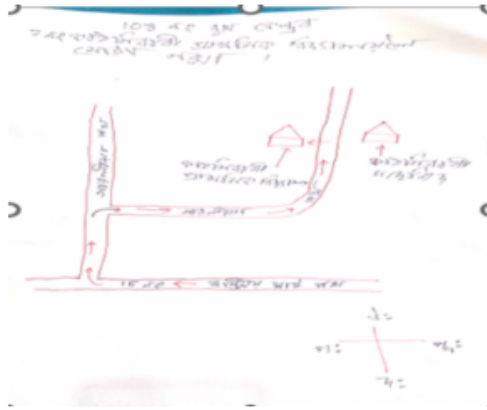

নিৰ্বাচক পঞ্জীয়ন বিষয়াৰ স্বাক্ষৰ

Nazri Naksha

Google Map View

Polling Station Building Front View

ভোটগ্ৰন্থন কেন্দ্ৰৰ সন্মুখৰ দৃশ্য

Cad View

Key MAP View

বিধানসভা সমষ্টিৰ নম্বৰ আৰু নাম : 66-বৰহুলা
অংশৰ নম্বৰ আৰু নাম : 1-তৰাজুলি চাহ বাগিচা (অংশ ২)