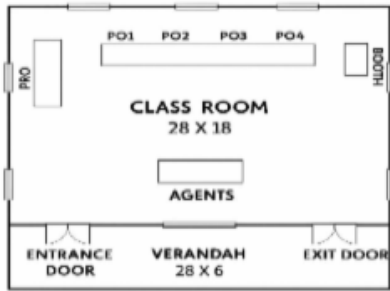

নিৰ্বাচক পঞ্জীয়ন বিষয়াৰ স্বাক্ষৰ

Nazri Naksha

Google Map View

Polling Station Building Front View

ভোটগ্ৰন্থন কেন্দ্ৰৰ সন্মুখৰ দৃশ্য

Cad View

Key MAP View

বিধানসভা সমষ্টিৰ নম্বৰ আৰু নাম : 66-বৰহুলা
অংশৰ নম্বৰ আৰু নাম : 1-তৰাজুলি চাহ বাগিচা (অংশ ২)