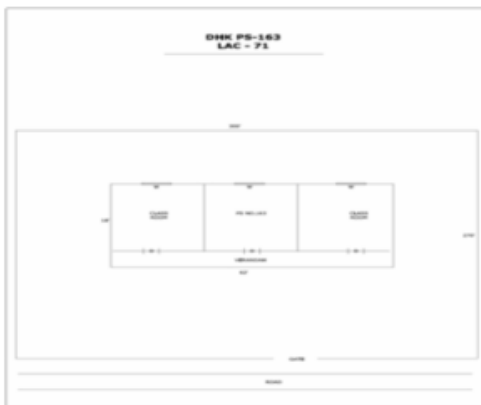

নিৰ্বাচক পঞ্জীয়ন বিষয়াৰ স্বাক্ষৰ

Nazri Naksha

Google Map View

Polling Station Building Front View

ভোটগ্ৰন্থন কেন্দ্ৰৰ সন্মুখৰ দৃশ্য

Cad View

Key MAP View

1 নাম : জাফৰ আনছাৰী পিতাৰ নাম: ফজল আনছাৰী ঘৰ নং : 1 বয়স : 55 লিঙ্গ : পুৰুষ	CFN1547939 ফটো উপলব্ধ	2 নাম : চুফেদা খাতুন স্বামীৰ নাম: জাফৰ আনছাৰী ঘৰ নং : 1 বয়স : 50 লিঙ্গ : মহিলা	CFN1547940 ফটো উপলব্ধ	3 নাম : জনাতুল হুছেইন পিতাৰ নাম: ফজল আনছাৰী ঘৰ নং : 1 বয়স : 45 লিঙ্গ : পুৰুষ	CFN1547951 ফটো উপলব্ধ
4 নাম : নুৰজাহান বেগম স্বামীৰ নাম: জাহনাতুল আনছাৰী ঘৰ নং : 1 বয়স : 35 লিঙ্গ : মহিলা	CFN1553066 ফটো উপলব্ধ	5 নাম : মফিদা খাতুন পিতাৰ নাম: জাকৰ আনছাৰী ঘৰ নং : 1 বয়স : 31 লিঙ্গ : মহিলা	CFN0206847 ফটো উপলব্ধ	6 নাম : এছমিনা খাতুন পিতাৰ নাম: জাকৰ আনছাৰী ঘৰ নং : 1 বয়স : 29 লিঙ্গ : মহিলা	CFN0207258 ফটো উপলব্ধ
E 7 নাম : আইচা খাতুন স্বামীৰ নাম: চাহাবুদ্দিন আনছাৰী ঘৰ নং : 2 বয়স : 72 লিঙ্গ : মহিলা	CFN1547973 ফটো উপলব্ধ	D 8 নাম : আহমদ আনছাৰী পিতাৰ নাম: কুৰবান আলী আনছাৰী ঘৰ নং : 2 বয়স : 55 লিঙ্গ : পুৰুষ	CFN1547995 ফটো উপলব্ধ	9 নাম : আহমা বেগম পিতাৰ নাম: চাহাবুদ্দিন আনছাৰী ঘৰ নং : 2 বয়স : 41 লিঙ্গ : মহিলা	CFN1552756 ফটো উপলব্ধ
10 নাম : ইমৰান আনছাৰী পিতাৰ নাম: আহমদ আনছাৰী ঘৰ নং : 2 বয়স : 27 লিঙ্গ : পুৰুষ	CFN0277905 ফটো উপলব্ধ	11 নাম : জেচমিন খাতুন স্বামীৰ নাম: ইমৰান আনছাৰী ঘৰ নং : 2 বয়স : 24 লিঙ্গ : মহিলা	CFN1179522 ফটো উপলব্ধ	E 12 নাম : চেহনরোজ আনছাৰী পিতাৰ নাম: বচদ আনছাৰী ঘৰ নং : 3 বয়স : 61 লিঙ্গ : পুৰুষ	CFN2377960 ফটো উপলব্ধ
13 নাম : চাহৰ বান পিতাৰ নাম: ইয়াকুব আলী ঘৰ নং : 3 বয়স : 57 লিঙ্গ : মহিলা	CFN0481457 ফটো উপলব্ধ	14 নাম : চাজাদ আনছাৰী পিতাৰ নাম: বহুত আনছাৰী ঘৰ নং : 3 বয়স : 49 লিঙ্গ : পুৰুষ	CFN1548023 ফটো উপলব্ধ	D 15 নাম : অঞ্জু বেগম স্বামীৰ নাম: চাজাদ আনছাৰী ঘৰ নং : 3 বয়স : 44 লিঙ্গ : মহিলা	CFN1548034 ফটো উপলব্ধ
16 নাম : আবজল আনছাৰী পিতাৰ নাম: চেনুরাজ আনছাৰী ঘৰ নং : 3 বয়স : 33 লিঙ্গ : পুৰুষ	CFN2377971 ফটো উপলব্ধ	17 নাম : খইৰন খাতুন স্বামীৰ নাম: আফজাল অনসাৰী ঘৰ নং : 3 বয়স : 26 লিঙ্গ : মহিলা	CFN0660944 ফটো উপলব্ধ	E 18 নাম : বহিমন নেছা স্বামীৰ নাম: আজী মুল্লা ঘৰ নং : 8 বয়স : 72 লিঙ্গ : মহিলা	CFN1548045 ফটো উপলব্ধ
19 নাম : আৰবন নেছা মাতৃৰ নাম: বহিমন নেছা ঘৰ নং : 8 বয়স : 35 লিঙ্গ : মহিলা	CFN1548056 ফটো উপলব্ধ	D 20 নাম : জৰিনা খাতুন স্বামীৰ নাম: আলিমুদ্দিন উদ্দিন ঘৰ নং : 6 বয়স : 100 লিঙ্গ : মহিলা	CFN1548067 ফটো উপলব্ধ	S 21 নাম : আফাজুদ্দিন আলী পিতাৰ নাম: আলিমুদ্দিন উদ্দিন ঘৰ নং : 6 বয়স : 52 লিঙ্গ : পুৰুষ	CFN1548078 ফটো উপলব্ধ
22 নাম : চাহাজুদ্দিন আলী পিতাৰ নাম: আলিমুদ্দিন ঘৰ নং : 6 বয়স : 38 লিঙ্গ : পুৰুষ	CFN0373159 ফটো উপলব্ধ	23 নাম : হাচিনা খাতুন স্বামীৰ নাম: চাহাজুদ্দিন আলী ঘৰ নং : 6 বয়স : 31 লিঙ্গ : মহিলা	CFN0373506 ফটো উপলব্ধ	D 24 নাম : কৰিমন নেছা স্বামীৰ নাম: চেয়দ আনছাৰী ঘৰ নং : 9 বয়স : 72 লিঙ্গ : মহিলা	CFN1548090 ফটো উপলব্ধ
S 25 নাম : দিপালী ভূঞা স্বামীৰ নাম: অজুন ভূঞা ঘৰ নং : 9 বয়স : 54 লিঙ্গ : মহিলা	CFN0598516 ফটো উপলব্ধ	26 নাম : ছামছাদ আনছাৰী পিতাৰ নাম: চেয়দ আনছাৰী ঘৰ নং : 9 বয়স : 52 লিঙ্গ : পুৰুষ	CFN1548125 ফটো উপলব্ধ	27 নাম : বমজান আনছাৰী পিতাৰ নাম: চেয়দ আনছাৰী ঘৰ নং : 9 বয়স : 47 লিঙ্গ : পুৰুষ	CFN1548136 ফটো উপলব্ধ
D 28 নাম : চাহাৰা বান স্বামীৰ নাম: চামছাৰ আনছাৰী ঘৰ নং : 9 বয়স : 45 লিঙ্গ : মহিলা	CFN1548103 ফটো উপলব্ধ	29 নাম : হাকিম আনছাৰী পিতাৰ নাম: চেয়দ আনছাৰী ঘৰ নং : 9 বয়স : 40 লিঙ্গ : পুৰুষ	CFN1548114 ফটো উপলব্ধ	30 নাম : মনুৰাৰা বেগম স্বামীৰ নাম: চামছাদ আনছাৰী ঘৰ নং : 9 বয়স : 39 লিঙ্গ : মহিলা	CFN0386557 ফটো উপলব্ধ