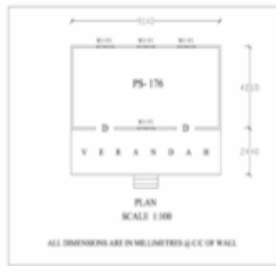

নিৰ্বাচক পঞ্জীয়ন বিষয়াৰ স্বাক্ষৰ

Nazri Naksha

Google Map View

Polling Station Building Front View

ভোটগ্ৰহন কেন্দ্ৰৰ সন্মুখৰ দৃশ্য

Cad View

Key MAP View

1 নাম : কনক বড়ো পিতাৰ নাম: তুলাই বড়ো ঘৰ নং : 1 বয়স : 67 লিঙ্গ : পুৰুষ	CFN1654611 ফটো উপলব্ধ	2 নাম : পদ্ম বড়ো পিতাৰ নাম: তুলাই বড়ো ঘৰ নং : 1 বয়স : 63 লিঙ্গ : পুৰুষ	CFN1654597 ফটো উপলব্ধ	3 নাম : নিৰমলা বড়ো স্বামীৰ নাম: কনক বড়ো ঘৰ নং : 1 বয়স : 59 লিঙ্গ : মহিলা	CFN1654622 ফটো উপলব্ধ
4 নাম : জনক বড়ো পিতাৰ নাম: তুলাই বড়ো ঘৰ নং : 1 বয়স : 58 লিঙ্গ : পুৰুষ	CFN1654633 ফটো উপলব্ধ	5 নাম : জোনালী বড়ো স্বামীৰ নাম: পদ্ম বড়ো ঘৰ নং : 1 বয়স : 55 লিঙ্গ : মহিলা	CFN1654600 ফটো উপলব্ধ	6 নাম : কেবল বড়ো পিতাৰ নাম: তুলাই বড়ো ঘৰ নং : 1 বয়স : 55 লিঙ্গ : পুৰুষ	CFN1654655 ফটো উপলব্ধ
7 নাম : পূৰ্ণিমা বড়ো স্বামীৰ নাম: জনক বড়ো ঘৰ নং : 1 বয়স : 50 লিঙ্গ : মহিলা	CFN1654644 ফটো উপলব্ধ	8 নাম : স্বৰ্ণ বড়ো পিতাৰ নাম: তুলাই বড়ো ঘৰ নং : 1 বয়স : 49 লিঙ্গ : মহিলা	CFN1654688 ফটো উপলব্ধ	9 নাম : ইলা বড়ো স্বামীৰ নাম: কেবল বড়ো ঘৰ নং : 1 বয়স : 48 লিঙ্গ : মহিলা	CFN1654666 ফটো উপলব্ধ
10 নাম : বুপালী বড়ো স্বামীৰ নাম: বুপক বড়ো ঘৰ নং : 1 বয়স : 42 লিঙ্গ : মহিলা	CFN0648824 ফটো উপলব্ধ	11 নাম : বুপক বড়ো পিতাৰ নাম: কনক বড়ো ঘৰ নং : 1 বয়স : 39 লিঙ্গ : পুৰুষ	CFN1654699 ফটো উপলব্ধ	12 নাম : শ্যাম বড়ো পিতাৰ নাম: কনক বড়ো ঘৰ নং : 1 বয়স : 38 লিঙ্গ : পুৰুষ	CFN1654702 ফটো উপলব্ধ
13 নাম : বিবেশ্বৰ বড়ো মাতৃৰ নাম: পূৰ্ণিমা বড়ো ঘৰ নং : 1 বয়স : 34 লিঙ্গ : পুৰুষ	CFN1654564 ফটো উপলব্ধ	14 নাম : বিশ্বজিৎ বড়ো পিতাৰ নাম: পদ্ম বড়ো ঘৰ নং : 01 বয়স : 25 লিঙ্গ : পুৰুষ	CFN0444737 ফটো উপলব্ধ	E 15 নাম : সঙ্গীতা দৈমাৰী স্বামীৰ নাম: নব্বয়ন দৈমাৰী ঘৰ নং : 2 বয়স : 47 লিঙ্গ : মহিলা	CFN1654724 ফটো উপলব্ধ
16 নাম : মামনি কোছ স্বামীৰ নাম: গেটেক কোছ ঘৰ নং : 2 বয়স : 28 লিঙ্গ : মহিলা	CFN0568840 ফটো উপলব্ধ	S 17 নাম : কল্পনা দৈমাৰী পিতাৰ নাম: নব্বয়ন দৈমাৰী ঘৰ নং : 3 বয়স : 27 লিঙ্গ : মহিলা	CFN0277889 ফটো উপলব্ধ	18 নাম : তুল কোচ স্বামীৰ নাম: বগাই কোচ ঘৰ নং : 3 বয়স : 61 লিঙ্গ : মহিলা	CFN1654746 ফটো উপলব্ধ
19 নাম : গেটেক কোচ পিতাৰ নাম: বগাই কোচ ঘৰ নং : 3 বয়স : 43 লিঙ্গ : পুৰুষ	CFN1654757 ফটো উপলব্ধ	20 নাম : অকন কোচ পিতাৰ নাম: বগাই কোচ ঘৰ নং : 3 বয়স : 41 লিঙ্গ : পুৰুষ	CFN1654768 ফটো উপলব্ধ	21 নাম : কৃষ্ণ কোচ পিতাৰ নাম: বগাই কোচ ঘৰ নং : 3 বয়স : 39 লিঙ্গ : পুৰুষ	CFN1654779 ফটো উপলব্ধ
22 নাম : ইন্দ্রানী শইকীয়া স্বামীৰ নাম: কৃষ্ণ কোচ ঘৰ নং : 3 বয়স : 35 লিঙ্গ : মহিলা	CFN7547730 ফটো উপলব্ধ	S 23 নাম : চুনিতা কোছ স্বামীৰ নাম: অকন কোছ ঘৰ নং : 3 বয়স : 30 লিঙ্গ : মহিলা	CFN0485433 ফটো উপলব্ধ	24 নাম : অৰ্জুন বাঘুৰ পিতাৰ নাম: কাতিক বাঘুৰ ঘৰ নং : 03 বয়স : 25 লিঙ্গ : পুৰুষ	CFN0444125 ফটো উপলব্ধ
25 নাম : হিতেশ্বৰ দৈমাৰী পিতাৰ নাম: গগন দৈমাৰী ঘৰ নং : 8 বয়স : 52 লিঙ্গ : পুৰুষ	CFN1654804 ফটো উপলব্ধ	26 নাম : গুণেশ্বৰী দৈমাৰী স্বামীৰ নাম: হিতেশ্বৰ দৈমাৰী ঘৰ নং : 8 বয়স : 49 লিঙ্গ : মহিলা	CFN1654815 ফটো উপলব্ধ	27 নাম : মন্তু দৈমাৰী পিতাৰ নাম: গগন দৈমাৰী ঘৰ নং : 8 বয়স : 40 লিঙ্গ : পুৰুষ	CFN1654780 ফটো উপলব্ধ
28 নাম : বীণা দৈমাৰী স্বামীৰ নাম: মন্তু দৈমাৰী ঘৰ নং : 8 বয়স : 37 লিঙ্গ : মহিলা	CFN0130039 ফটো উপলব্ধ	E 29 নাম : জয়দীপ দৈমাৰী পিতাৰ নাম: হিতেশ্বৰ দৈমাৰী ঘৰ নং : 8 বয়স : 31 লিঙ্গ : পুৰুষ	CFN0130658 ফটো উপলব্ধ	30 নাম : সত্যদ্বিপ দৈমাৰী পিতাৰ নাম: হিতেশ্বৰ দৈমাৰী ঘৰ নং : 8 বয়স : 27 লিঙ্গ : পুৰুষ	CFN0341107 ফটো উপলব্ধ