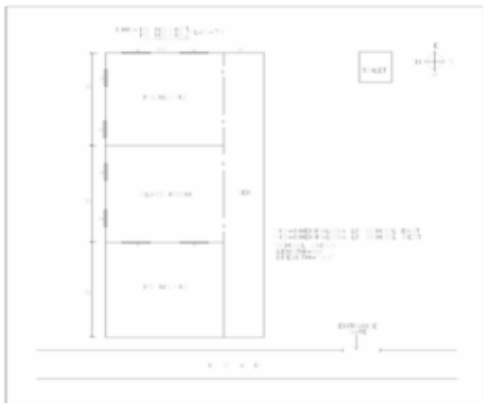

নিৰ্বাচক পঞ্জীয়ন বিষয়াৰ স্বাক্ষৰ

Nazri Naksha

Google Map View

Polling Station Building Front View

ভোটগ্ৰহন কেন্দ্ৰৰ সন্মুখৰ দৃশ্য

Cad View

Key MAP View

বিধানসভা সমষ্টিৰ নম্বৰ আৰু নাম : 66-বৰহলা  
অংশৰ নম্বৰ আৰু নাম : 1-2নং জিয়া গাভৰু (অংশ 1)