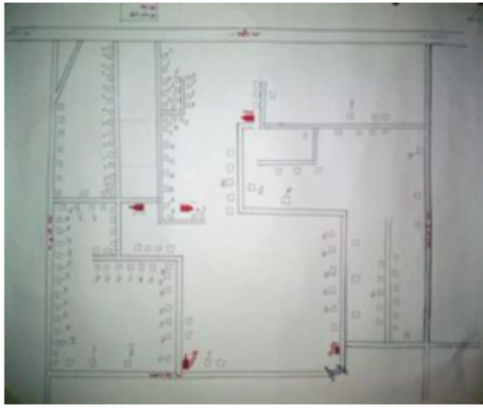

Nazri Naksha