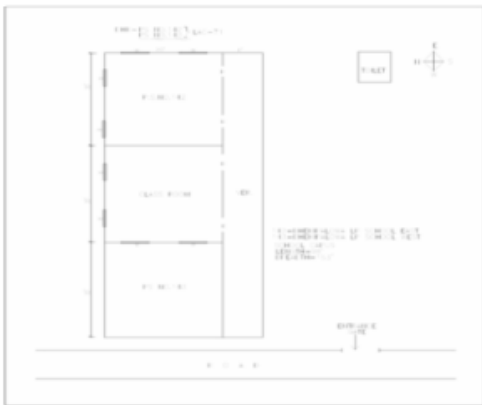

নিৰ্বাচক পঞ্জীয়ন বিষয়াৰ স্বাক্ষৰ

Nazri Naksha

Google Map View

Polling Station Building Front View

ভোটগ্ৰহন কেন্দ্ৰৰ সন্মুখৰ দৃশ্য

Cad View

Key MAP View

বিধানসভা সমষ্টিৰ নম্বৰ আৰু নাম : 66-বৰহলা
অংশৰ নম্বৰ আৰু নাম : 1-1নং জিয়া গাভৰু (অংশ 1)