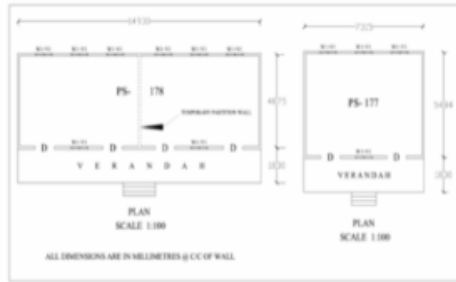

নিৰ্বাচক পঞ্জীয়ন বিষয়াৰ স্বাক্ষৰ

Nazri Naksha

Google Map View

Polling Station Building Front View

ভোটগ্ৰহন কেন্দ্ৰৰ সন্মুখৰ দৃশ্য

Cad View

Key MAP View

1 নাম : ইন্দিৰা সৎনামী পিতাৰ নাম: চকৰাম সৎনামী ঘৰ নং : 1 বয়স : 37 লিঙ্গ : পুৰুষ	CFN2381933 ফটো উপলব্ধ	2 নাম : শ্যামলতা সৎনামী স্বামীৰ নাম: হিন্দ্র সতনামী ঘৰ নং : 1 বয়স : 35 লিঙ্গ : মহিলা	CFN1539771 ফটো উপলব্ধ	3 নাম : ৰাজীৱ সতনামী পিতাৰ নাম: চকৰাম সতনামী ঘৰ নং : 1 বয়স : 34 লিঙ্গ : পুৰুষ	CFN1664615 ফটো উপলব্ধ
4 নাম : দুৱাৰিকা সতনামী পিতাৰ নাম: গোবিন সতনামী ঘৰ নং : 2 বয়স : 39 লিঙ্গ : পুৰুষ	CFN1664626 ফটো উপলব্ধ	# 5 নাম : চুকমা সতনামী স্বামীৰ নাম: দেউ সতনামী ঘৰ নং : 2 (বি) বয়স : 37 লিঙ্গ : মহিলা	CFN0322420 ফটো উপলব্ধ	# 6 নাম : ওম প্ৰকাশ সতনামী পিতাৰ নাম: গোবিন সতনামী ঘৰ নং : 2 (আ) বয়স : 37 লিঙ্গ : পুৰুষ	CFN1672260 ফটো উপলব্ধ
7 নাম : ধনা সতনামী পিতাৰ নাম: গবিন সতনামী ঘৰ নং : 2 বয়স : 35 লিঙ্গ : পুৰুষ	CFN2381944 ফটো উপলব্ধ	# 8 নাম : মণিষা সতনামী স্বামীৰ নাম: ওমপ্ৰকাশ সতনামী ঘৰ নং : 2 (আ) বয়স : 34 লিঙ্গ : মহিলা	CFN0310110 ফটো উপলব্ধ	9 নাম : বিনিতা সতনামী স্বামীৰ নাম: দুৱাৰিকা সতনামী ঘৰ নং : 2 বয়স : 27 লিঙ্গ : মহিলা	CFN0310102 ফটো উপলব্ধ
10 নাম : প্ৰহ্লাদ সতনামী পিতাৰ নাম: চন্দ্ৰ চান্দ সতনামী ঘৰ নং : 3 বয়স : 60 লিঙ্গ : পুৰুষ	CFN1664671 ফটো উপলব্ধ	11 নাম : বতৈ সতনামী স্বামীৰ নাম: প্ৰহ্লাদ সতনামী ঘৰ নং : 3 বয়স : 50 লিঙ্গ : মহিলা	CFN1664682 ফটো উপলব্ধ	12 নাম : গৌতম সতনামী পিতাৰ নাম: প্ৰহ্লাদ সতনামী ঘৰ নং : 3 বয়স : 33 লিঙ্গ : পুৰুষ	CFN2381955 ফটো উপলব্ধ
13 নাম : ৰামলাল সতনামী পিতাৰ নাম: প্ৰহ্লাদ সতনামী ঘৰ নং : 3 বয়স : 30 লিঙ্গ : পুৰুষ	CFN2381966 ফটো উপলব্ধ	14 নাম : মসোৰা বেগম পিতাৰ নাম: ইত্তাজ আলী ঘৰ নং : 4 বয়স : 38 লিঙ্গ : মহিলা	GNS2344050 ফটো উপলব্ধ	15 নাম : পৰমেশ্বৰ সতনামী পিতাৰ নাম: প্ৰহ্লাদ সতনামী ঘৰ নং : 4 বয়স : 20 লিঙ্গ : পুৰুষ	VGTO126367 ফটো উপলব্ধ
16 নাম : ফাতেমা খাতুন স্বামীৰ নাম: চাইবুৰ ৰহমান ঘৰ নং : 5 বয়স : 52 লিঙ্গ : মহিলা	CFN0478511 ফটো উপলব্ধ	17 নাম : চেল কুমাৰ সতনামী পিতাৰ নাম: হৰি সতনামী ঘৰ নং : 5 বয়স : 47 লিঙ্গ : পুৰুষ	CFN1664728 ফটো উপলব্ধ	18 নাম : বীণ্মা সতনামী স্বামীৰ নাম: চেল কুমাৰ সতনামী ঘৰ নং : 5 বয়স : 42 লিঙ্গ : মহিলা	CFN1664739 ফটো উপলব্ধ
19 নাম : ৰাশিদা খাতুন পিতাৰ নাম: চাইবুৰ ৰহমান ঘৰ নং : 5 বয়স : 31 লিঙ্গ : মহিলা	CFN0149138 ফটো উপলব্ধ	20 নাম : ৰফিকুল ইছলাম পিতাৰ নাম: চাইবুৰ ৰহমান ঘৰ নং : 5 বয়স : 29 লিঙ্গ : পুৰুষ	CFN0149609 ফটো উপলব্ধ	21 নাম : নাচিমা বেগম স্বামীৰ নাম: ৰফিকুল ইছলাম ঘৰ নং : 5 বয়স : 28 লিঙ্গ : মহিলা	CFN0311480 ফটো উপলব্ধ
22 নাম : মাজেদা খাতুন পিতাৰ নাম: চাইবুৰ ৰহমান ঘৰ নং : 5 বয়স : 27 লিঙ্গ : মহিলা	CFN0415505 ফটো উপলব্ধ	23 নাম : পাৰবিনা খাতুন স্বামীৰ নাম: হানীফ আলী ঘৰ নং : 5 বয়স : 24 লিঙ্গ : মহিলা	CFN1419795 ফটো উপলব্ধ	24 নাম : অনিল নৃসিংহ পিতাৰ নাম: বিজয় নৃসিংহ ঘৰ নং : 9 বয়স : 41 লিঙ্গ : পুৰুষ	CFN1664751 ফটো উপলব্ধ
25 নাম : প্ৰমিতা নৃসিংহ স্বামীৰ নাম: অনিল নৃসিংহ ঘৰ নং : 9 বয়স : 40 লিঙ্গ : মহিলা	CFN1664762 ফটো উপলব্ধ	26 নাম : হৰ নাৰায়ণ নৃসিংহ পিতাৰ নাম: বিজয় কুমাৰ নৃসিংহ ঘৰ নং : 9 বয়স : 35 লিঙ্গ : পুৰুষ	CFN1664773 ফটো উপলব্ধ	27 নাম : কুমুদ কুমাৰ নৃসিংহ মাতৃৰ নাম: বিজয় কুমাৰ নৃসিংহ ঘৰ নং : 9 বয়স : 34 লিঙ্গ : পুৰুষ	CFN1672271 ফটো উপলব্ধ
28 নাম : কবিতা নৃসিংহ পিতাৰ নাম: অনিল নৃসিংহ ঘৰ নং : 07 বয়স : 22 লিঙ্গ : মহিলা	CFN7615487 ফটো উপলব্ধ	29 নাম : গুণৱতী সতনামী স্বামীৰ নাম: পথিৰাম সতনামী ঘৰ নং : 8 বয়স : 58 লিঙ্গ : মহিলা	CFN1664795 ফটো উপলব্ধ	30 নাম : উমা কান্ত সতনামী পিতাৰ নাম: পথিৰাম সতনামী ঘৰ নং : 8 বয়স : 36 লিঙ্গ : পুৰুষ	CFN1672282 ফটো উপলব্ধ