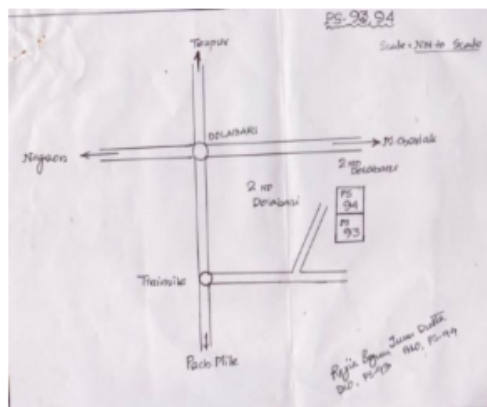

Nazri Naksha