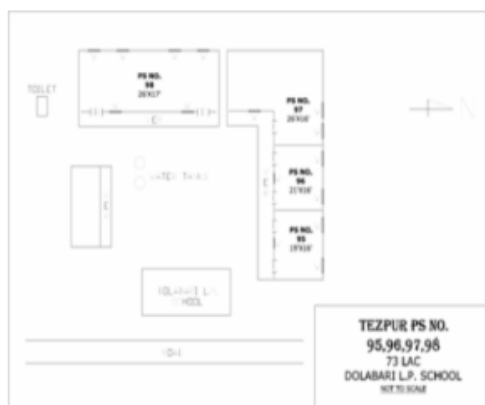

নিৰ্বাচক পঞ্জীয়ন বিষয়াৰ স্বাক্ষৰ

Nazri Naksha

Google Map View

Polling Station Building Front View

ভোটগ্ৰহন কেন্দ্ৰৰ সন্মুখৰ দৃশ্য

Cad View

Key MAP View

1 নাম : বিম্পা দাস পিতাৰ নাম: ধীৰেন দাস ঘৰ নং : 1 বয়স : 31 লিঙ্গ : মহিলা	QDM0077917 ফটো উপলব্ধ	2 নাম : বিক্রম দাস মাতৃৰ নাম: বঞ্জনা দাস ঘৰ নং : 1 বয়স : 23 লিঙ্গ : পুৰুষ	QDM0105700 ফটো উপলব্ধ	3 নাম : মুনাল কুমাৰ শৰ্মা পিতাৰ নাম: ডিব্বেশ্বৰ শৰ্মা ঘৰ নং : 2 বয়স : 62 লিঙ্গ : পুৰুষ	QDM0003970 ফটো উপলব্ধ
4 নাম : জুৰি শৰ্মা স্বামীৰ নাম: মুনাল শৰ্মা ঘৰ নং : 2 বয়স : 54 লিঙ্গ : মহিলা	QDM0004036 ফটো উপলব্ধ	5 নাম : সুভম কাশ্যপ পিতাৰ নাম: মুনাল শৰ্মা ঘৰ নং : 2 বয়স : 24 লিঙ্গ : পুৰুষ	QDM0019232 ফটো উপলব্ধ	6 নাম : হৰষিত কাশ্যপ শৰ্মা মাতৃৰ নাম: জুৰি শৰ্মা ঘৰ নং : 2 বয়স : 20 লিঙ্গ : পুৰুষ	QDM0071878 ফটো উপলব্ধ
7 নাম : হৰষিত কাশ্যপ শৰ্মা পিতাৰ নাম: মুগাল শৰ্মা ঘৰ নং : 2 বয়স : 20 লিঙ্গ : পুৰুষ	QDM0077271 ফটো উপলব্ধ	8 নাম : তুষাৰ হাজৰিকা পিতাৰ নাম: অৰুপ হাজৰিকা ঘৰ নং : 5 বয়স : 20 লিঙ্গ : পুৰুষ	QDM0050229 ফটো উপলব্ধ	9 নাম : ববী বড়ো স্বামীৰ নাম: শ্ৰেয়ধৰ বড়ো ঘৰ নং : 15 বয়স : 47 লিঙ্গ : মহিলা	QDM0004028 ফটো উপলব্ধ
10 নাম : ধীৰেন চন্দ্ৰ দাস পিতাৰ নাম: লুধি দাস ঘৰ নং : 16 বয়স : 63 লিঙ্গ : পুৰুষ	QDM0077966 ফটো উপলব্ধ	11 নাম : বেবী দাস স্বামীৰ নাম: ধীৰেন চন্দ্ৰ দাস ঘৰ নং : 16 বয়স : 54 লিঙ্গ : মহিলা	QDM0114553 ফটো উপলব্ধ	12 নাম : ৰিয়া চৌধুৰি পিতাৰ নাম: মাকুন্দ চৌধুৰি ঘৰ নং : 16 বয়স : 27 লিঙ্গ : মহিলা	JRQ0553388 ফটো উপলব্ধ
R 13 নাম : প্ৰানজিত দাস পিতাৰ নাম: কানু দাস ঘৰ নং : 38 বয়স : 24 লিঙ্গ : পুৰুষ	QDM0051128 ফটো উপলব্ধ	14 নাম : মুনমুন দেবী স্বামীৰ নাম: শংকৰ শৰ্মা ঘৰ নং : 55 বয়স : 38 লিঙ্গ : মহিলা	QDM0050393 ফটো উপলব্ধ	15 নাম : ৰিছা হাজৰিকা পিতাৰ নাম: অৰুপ হাজৰিকা ঘৰ নং : ৮৩ বয়স : 24 লিঙ্গ : মহিলা	JRQ0069994 ফটো উপলব্ধ
16 নাম : ৰিমঞ্জিমা চৌধুৰি অন্যান্য: চাম বেগম ঘৰ নং : 83 বয়স : 23 লিঙ্গ : মহিলা	JRQ2103471 ফটো উপলব্ধ	# 17 নাম : নৃপেন্দ্ৰ কুমাৰ বড়া পিতাৰ নাম: অমৃত চন্দ্ৰ বড়া ঘৰ নং : ৯০ বয়স : 74 লিঙ্গ : পুৰুষ	JRQ9782483 ফটো উপলব্ধ	18 নাম : ৰুণ বড়া স্বামীৰ নাম: নৃপেন্দ্ৰ কুমাৰ বড়া ঘৰ নং : ৯০ বয়স : 59 লিঙ্গ : মহিলা	JRQ9782494 ফটো উপলব্ধ
19 নাম : মঞ্জিল প্ৰসাদ বড়া পিতাৰ নাম: নৃপেন্দ্ৰ কুমাৰ বড়া ঘৰ নং : ৯০ বয়স : 39 লিঙ্গ : পুৰুষ	JRQ9782507 ফটো উপলব্ধ	# 20 নাম : বিদিশা বৰা পিতাৰ নাম: নৃপেন্দ্ৰ কুমাৰ বৰা ঘৰ নং : ৯০ বয়স : 37 লিঙ্গ : মহিলা	JRQ9782518 ফটো উপলব্ধ	21 নাম : কৃষ্ণা শৰ্মা স্বামীৰ নাম: দিলিপ শৰ্মা ঘৰ নং : 92 বয়স : 53 লিঙ্গ : মহিলা	QDM0074096 ফটো উপলব্ধ
22 নাম : কুমকুম শৰ্মা স্বামীৰ নাম: দিলীপ শৰ্মা ঘৰ নং : 92 বয়স : 53 লিঙ্গ : মহিলা	QDM0077313 ফটো উপলব্ধ	23 নাম : মানস শৰ্মা পিতাৰ নাম: দিলিপ শৰ্মা ঘৰ নং : 92 বয়স : 21 লিঙ্গ : পুৰুষ	QDM0074104 ফটো উপলব্ধ	24 নাম : ভবেন্দ্ৰ বৰা পিতাৰ নাম: কলাই বৰা ঘৰ নং : 93 বয়স : 62 লিঙ্গ : পুৰুষ	QDM0077289 ফটো উপলব্ধ
25 নাম : মিন বৰা পিতাৰ নাম: কলাই বৰা ঘৰ নং : 93 বয়স : 62 লিঙ্গ : মহিলা	QDM0069336 ফটো উপলব্ধ	26 নাম : দীপ্তি বৰা স্বামীৰ নাম: ভবেন্দ্ৰ বৰা ঘৰ নং : 93 বয়স : 55 লিঙ্গ : মহিলা	QDM0075408 ফটো উপলব্ধ	27 নাম : প্ৰণামিকা বৰা পিতাৰ নাম: ভবেন্দ্ৰ বৰা ঘৰ নং : 93 বয়স : 19 লিঙ্গ : মহিলা	QDM0094052 ফটো উপলব্ধ
28 নাম : মধু কুমাৰী স্বামীৰ নাম: দেবানন্দ দাস ঘৰ নং : 95 বয়স : 23 লিঙ্গ : মহিলা	QDM0077941 ফটো উপলব্ধ	29 নাম : ৰেনু দেবী স্বামীৰ নাম: ৰামজী শৰ্মা ঘৰ নং : 96 বয়স : 47 লিঙ্গ : মহিলা	QDM0077800 ফটো উপলব্ধ	30 নাম : বচ্চেনন্দ শৰ্মা পিতাৰ নাম: ৰামজী শৰ্মা ঘৰ নং : 96 বয়স : 28 লিঙ্গ : পুৰুষ	QDM0077909 ফটো উপলব্ধ